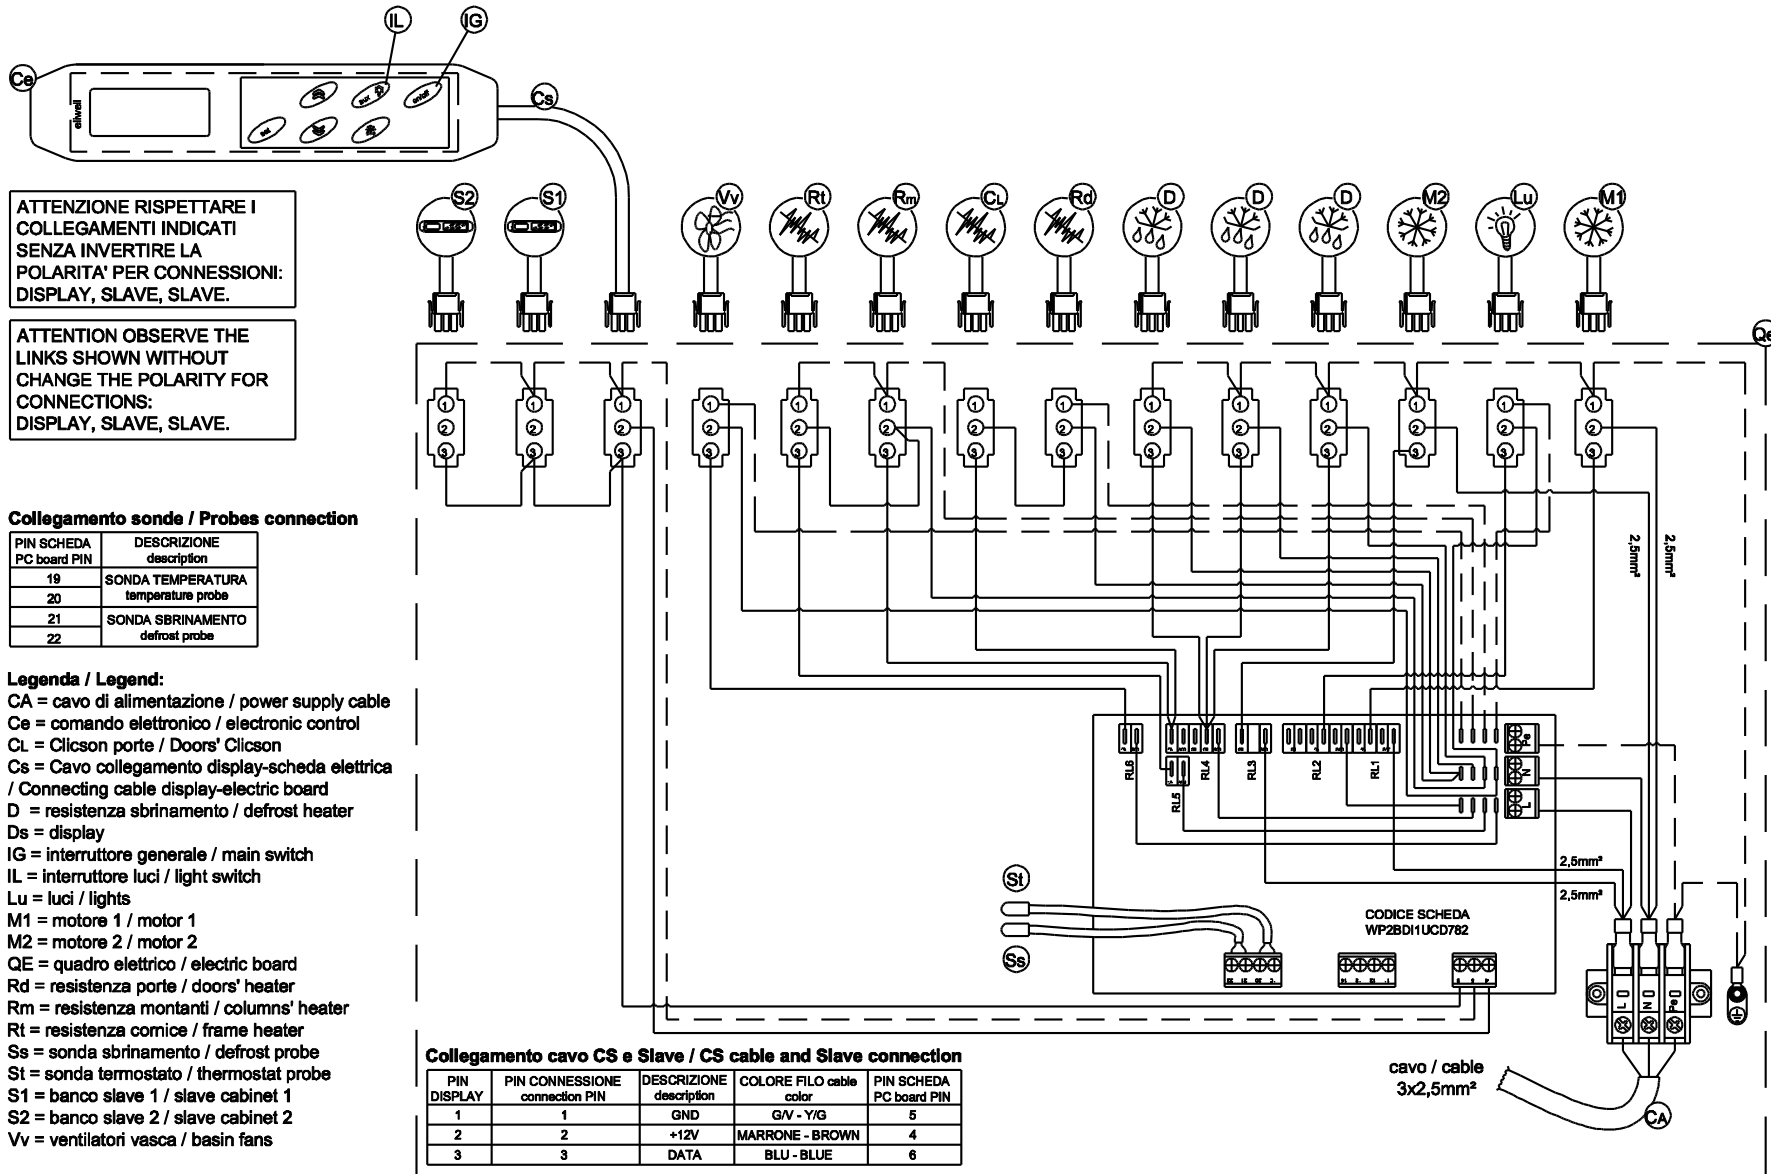

BRIONI 2 BT H2000 2000

[Art. 4599599552]

Schema für Kabeln und Leitungsanlage Diagram for cables and pipe installation