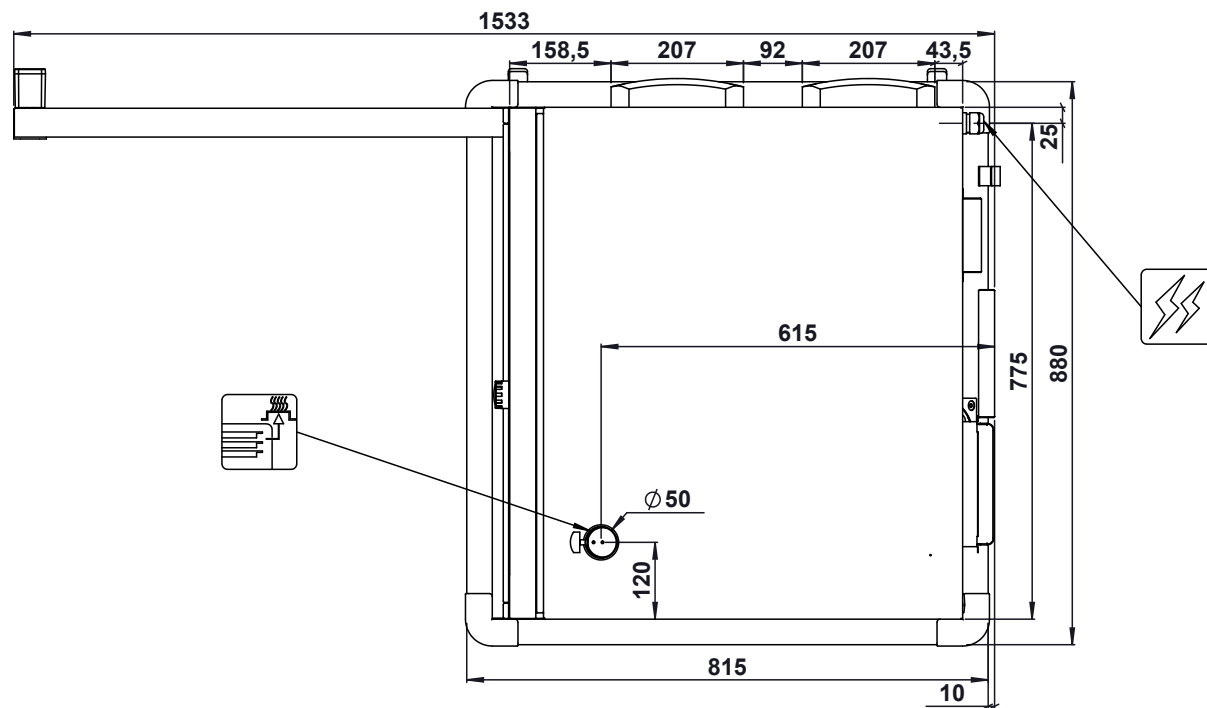

Masszeichnung

Regenerationsofen RRT 101 E

[Artikel-Nr.: 437051101]

	IT	EN	ES	FR	DE	NL
	Ingresso cavo di alimentazione elettrica	Electricity supply cable inlet	Entrada cable alimentación	Entrée du câble d'alimentation électrique	Anschluß Elektrokabel	Inlaat voor de elektrische aansluiting
	Sfiato regolabile evacuazione umidità in eccesso	Adjustable vent for excess humidity	Respiradero regulable para la humedad	Évents réglables d'évacuation de l'humidité	Feuchtigkeitsentlüftung, verstellbar	Manueel regelbare condensafvoer pijp
	Scarico camera	Chamber drain	Descarga cámara	Evacuation des liquides de l'enceinte	Garraumablauf	Kook kamer afvoer
	Ingresso acqua addolcita fredda	Cold softened water inlet	Entrada agua fría ablandada	Arrivée d'eau froide adoucie	Anschluß enthärtetes kaltes Wasser	Inlaat voor koud onthard water
	Ingresso acqua fredda	Cold water inlet	Entrada agua fría	Arrivée d'eau froide	Anschluß kaltes Wasser	Inlaat voor koud water
	Sfiato automatico evacuazione umidità in eccesso	Adjustable vent for excess humidity	Respiradero automático humedad	Soupape réglable pour l'évacuation de l'humidité	Automatische Feuchtigkeitsentlüftung	Automatisch gecontroleerde condensafvoer pijp
	Nota - Il disegno e le relative dimensioni sono riferite alla versione standard. Dotazioni a richiesta / accessori potrebbero comportare delle variazioni.	Important - Drawing and dimensions refer to the standard version. They may change with the addition of accessories or options.	Importante - Dibujo y dimensiones se refieren a la versión estándar. Pueden variar con accesorios y opciones.	Notez - Le plan et ses dimensions relatives se réfèrent à la version standard. Options sur demande/ accessoires comportent des variations.	Notiz - Zeichnung und Abmessung beziehen sich auf die Standard Version. Bei Zubehör und Optionen können sie ändern.	Notitie - Tekeningen ne afmetingen hebben betrekking op de standaard uitvoering. Deze kunnen wijzigen bij gebruik van accessoires and opties.