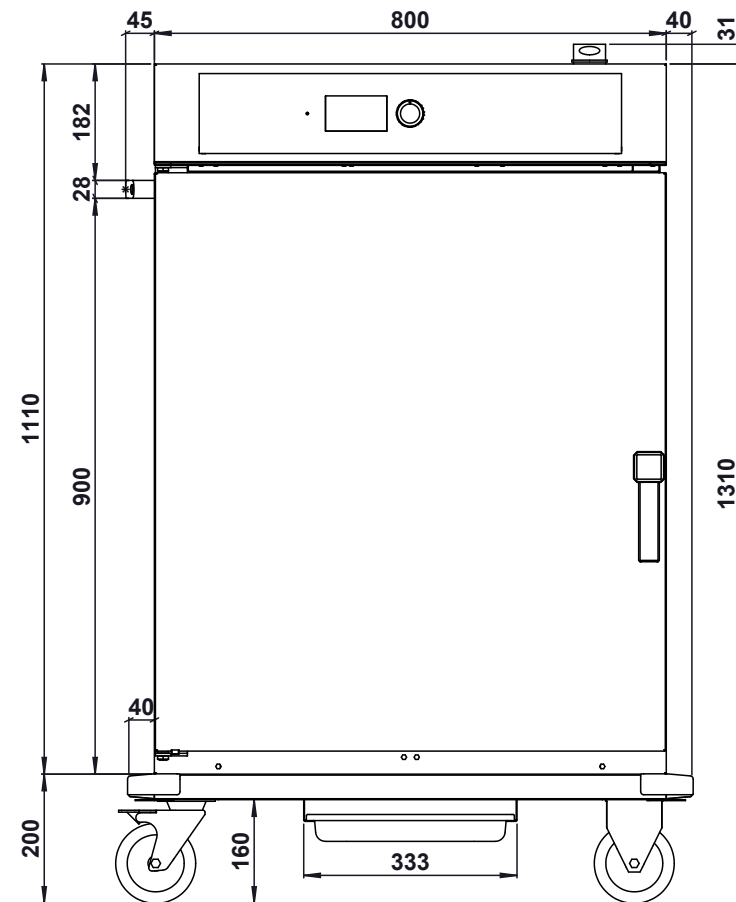

Masszeichnung

Regenerationsofen RRT 101 E

[Artikel-Nr.: 437051101]

	IT	EN	ES	FR	DE	NL
	Ingresso cavo di alimentazione elettrica	Electricity supply cable inlet	Entrada cable alimentación	Entrée du câble d'alimentation électrique	Anschluß Elektrokabel	Inlaat voor de elektrische aansluiting
	Sfiato regolabile evacuazione umidità in eccesso	Adjustable vent for excess humidity	Respiradero regulable para la humedad	Évents réglables d'évacuation de l'humidité	Feuchtigkeitsentlüftung, verstellbar	Manueel regelbare condensafvoer pijp
	Scarico camera	Chamber drain	Descarga cámara	Evacuation des liquides de l'enceinte	Garraumablauf	Kook kamer afvoer
	Ingresso acqua addolcita fredda	Cold softened water inlet	Entrada agua fría ablandada	Arrivée d'eau froide adoucie	Anschluß enthärtetes kaltes Wasser	Inlaat voor koud onthard water
	Ingresso acqua fredda	Cold water inlet	Entrada agua fría	Arrivée d'eau froide	Anschluß kaltes Wasser	Inlaat voor koud water
	Sfiato automatico evacuazione umidità in eccesso	Adjustable vent for excess humidity	Respiradero automático humedad	Soupape réglable pour l'évacuation de l'humidité	Automatische Feuchtigkeitsentlüftung	Automatisch gecontroleerde condensafvoer pijp
	Nota - Il disegno e le relative dimensioni sono riferite alla versione standard. Dotazioni a richiesta / accessori potrebbero comportare delle variazioni.	Important - Drawing and dimensions refer to the standard version. They may change with the addition of accessories or options.	Importante - Dibujo y dimensiones se refieren a la versión estándar. Pueden variar con accesorios y opciones.	Notez - Le plan et ses dimensions relatives se réfèrent à la version standard. Options sur demande/ accessoires comportent des variations.	Notiz - Zeichnung und Abmessung beziehen sich auf die Standard Version. Bei Zubehör und Optionen können sie ändern.	Notitie - Tekeningen ne afmetingen hebben betrekking op de standaard uitvoering. Deze kunnen wijzigen bij gebruik van accessoires and opties.