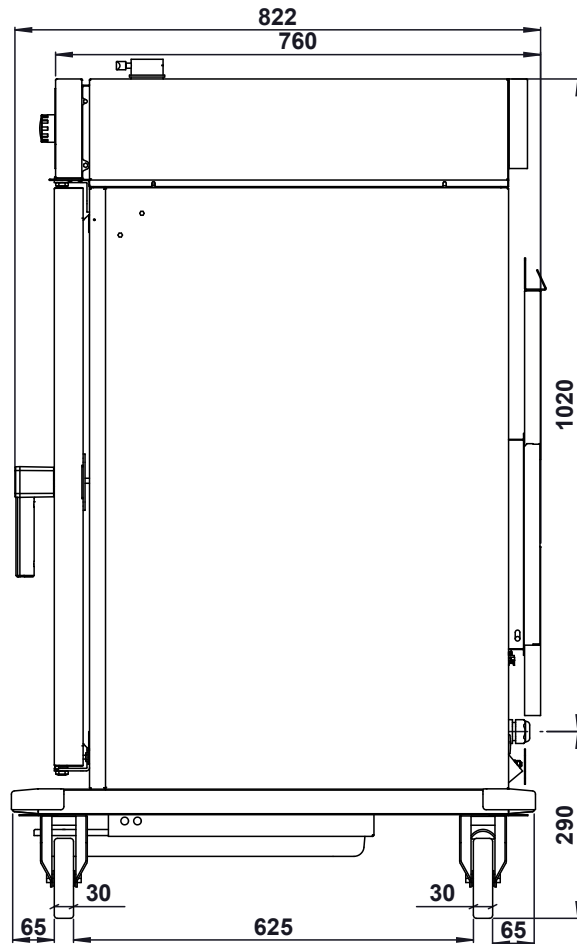

Masszeichnung

Regenerationsofen RRT 101 E

[Artikel-Nr.: 437051101]

	IT	EN	ES	FR	DE	NL
	Ingresso cavo di alimentazione elettrica	Electricity supply cable inlet	Entrada cable alimentación	Entrée du câble d'alimentation électrique	Anschluß Elektrokabel	Inlaat voor de elektrische aansluiting
	Sfiato regolabile evacuazione umidità in eccesso	Adjustable vent for excess humidity	Respiradero regulable para la humedad	Évents réglables d'évacuation de l'humidité	Feuchtigkeitsentlüftung, verstellbar	Manueel regelbare condensafvoer pijp
	Scarico camera	Chamber drain	Descarga cámara	Evacuation des liquides de l'enceinte	Garraumablauf	Kook kamer afvoer
	Ingresso acqua addolcita fredda	Cold softened water inlet	Entrada agua fría ablandada	Arrivée d'eau froide adoucie	Anschluß enthärtetes kaltes Wasser	Inlaat voor koud onthard water
	Ingresso acqua fredda	Cold water inlet	Entrada agua fría	Arrivée d'eau froide	Anschluß kaltes Wasser	Inlaat voor koud water
	Sfiato automatico evacuazione umidità in eccesso	Adjustable vent for excess humidity	Respiradero automático humedad	Soupape réglable pour l'évacuation de l'humidité	Automatische Feuchtigkeitsentlüftung	Automatisch gecontroleerde condensafvoer pijp
	Nota - Il disegno e le relative dimensioni sono riferite alla versione standard. Dotazioni a richiesta / accessori potrebbero comportare delle variazioni.	Important - Drawing and dimensions refer to the standard version. They may change with the addition of accessories or options.	Importante - Dibujo y dimensiones se refieren a la versión estándar. Pueden variar con accesorios y opciones.	Notez - Le plan et ses dimensions relatives se réfèrent à la version standard. Options sur demande/ accessoires comportent des variations.	Notiz - Zeichnung und Abmessung beziehen sich auf die Standard Version. Bei Zubehör und Optionen können sie ändern.	Notitie - Tekeningen ne afmetingen hebben betrekking op de standaard uitvoering. Deze kunnen wijzigen bij gebruik van accessoires and opties.