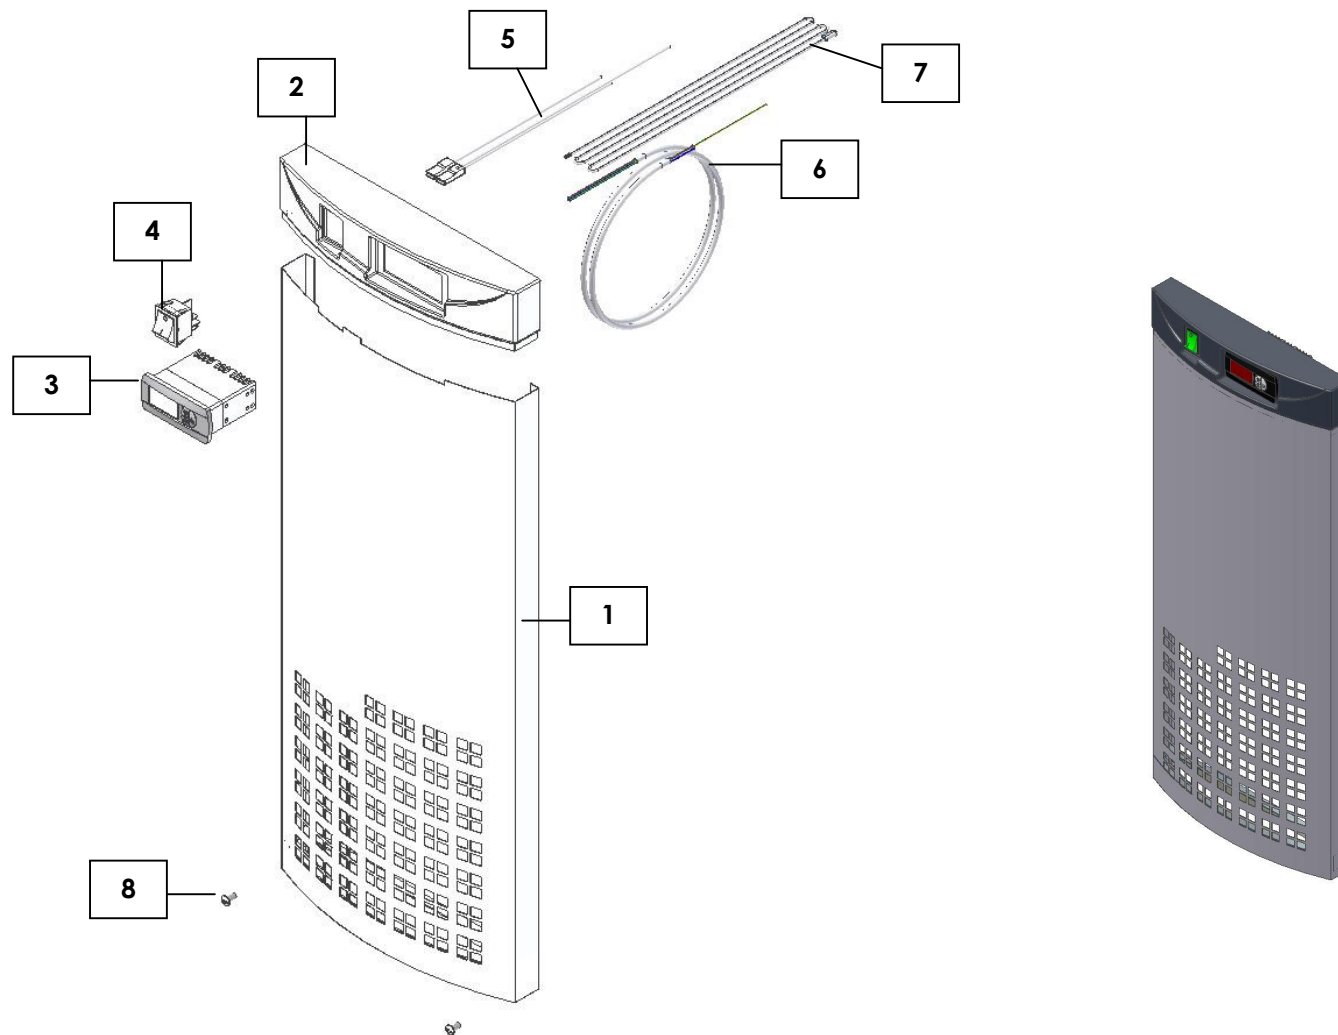

Model/Modèle/Modell	Line/Ligne/Serie
V6	

- 1 CONTROL PANEL/PANNEAU DE CONTROLE/AMATUR
- 2 BLINDAGES/BLINDAGES/BLENDEN
- 3 COMPRESSOR GROUP/GROUPE COMPRESSEUR/KOMPRESSOREINHEIT
- 4 EVAPORATOR GROUP/GROUPE EVAPORATEUR/VERDAMPFEREINHEIT

Monoblock Cooling Unit for Waste Disposal Cooler
Unité de Refroidissement Monobloc pour Refroidisseur de Déchets
Monoblock Kühlanlage des Konfiskatkühlers

CONTROL PANEL/PANNEAU DE CONTROLE/AMATUR

PARTE 1