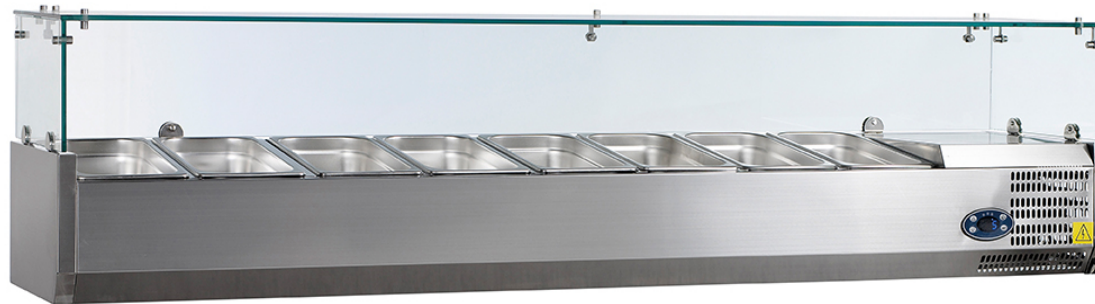

Ersatzteilliste-Explosionszeichnung

COOL-LINE-Kühlaufsatz PA 14-180

[Art. 435141802]

16524 / VK38-180

Position	ItemNo	Description
01	14579	Feet M8
02	10499	Clips Glass Cover
04	10622	Side Glass
05	35045	Bushing
06	35046	Glass Fixed Bolt
07	35047	Glass Linked Clip
08	35048	Glass Clip Fixed Nut
09	35071	Top Glass
10	35072	Front Glass
11	11869	Unit Room Cover For Compressor
12	15722	Filter Drier 20 G
13	13237	Defrost Water Coil
14	14193	Condensor
15	10068	Plastic Cap
16	11322	Unit Side
17	32629	Plug
20	13318	Cond./Evap. Fan Rah1238B
21	11725	Compressor HDL100A R600A
23	13754	Main Switch
24	14061	Thermostat XR02CX 2 Probes
26	14761	Divider For GN1/3 Pans 326x18 mm
27	14770	Divider For GN1/6 Pans 178x16 mm
28	10020	Filter 182 x 215 mm
29	10017	Dust Filter Cover
30	10039	Cover For Screw
31	13896	Probe NTC Dixell/Carel 10 Kohm