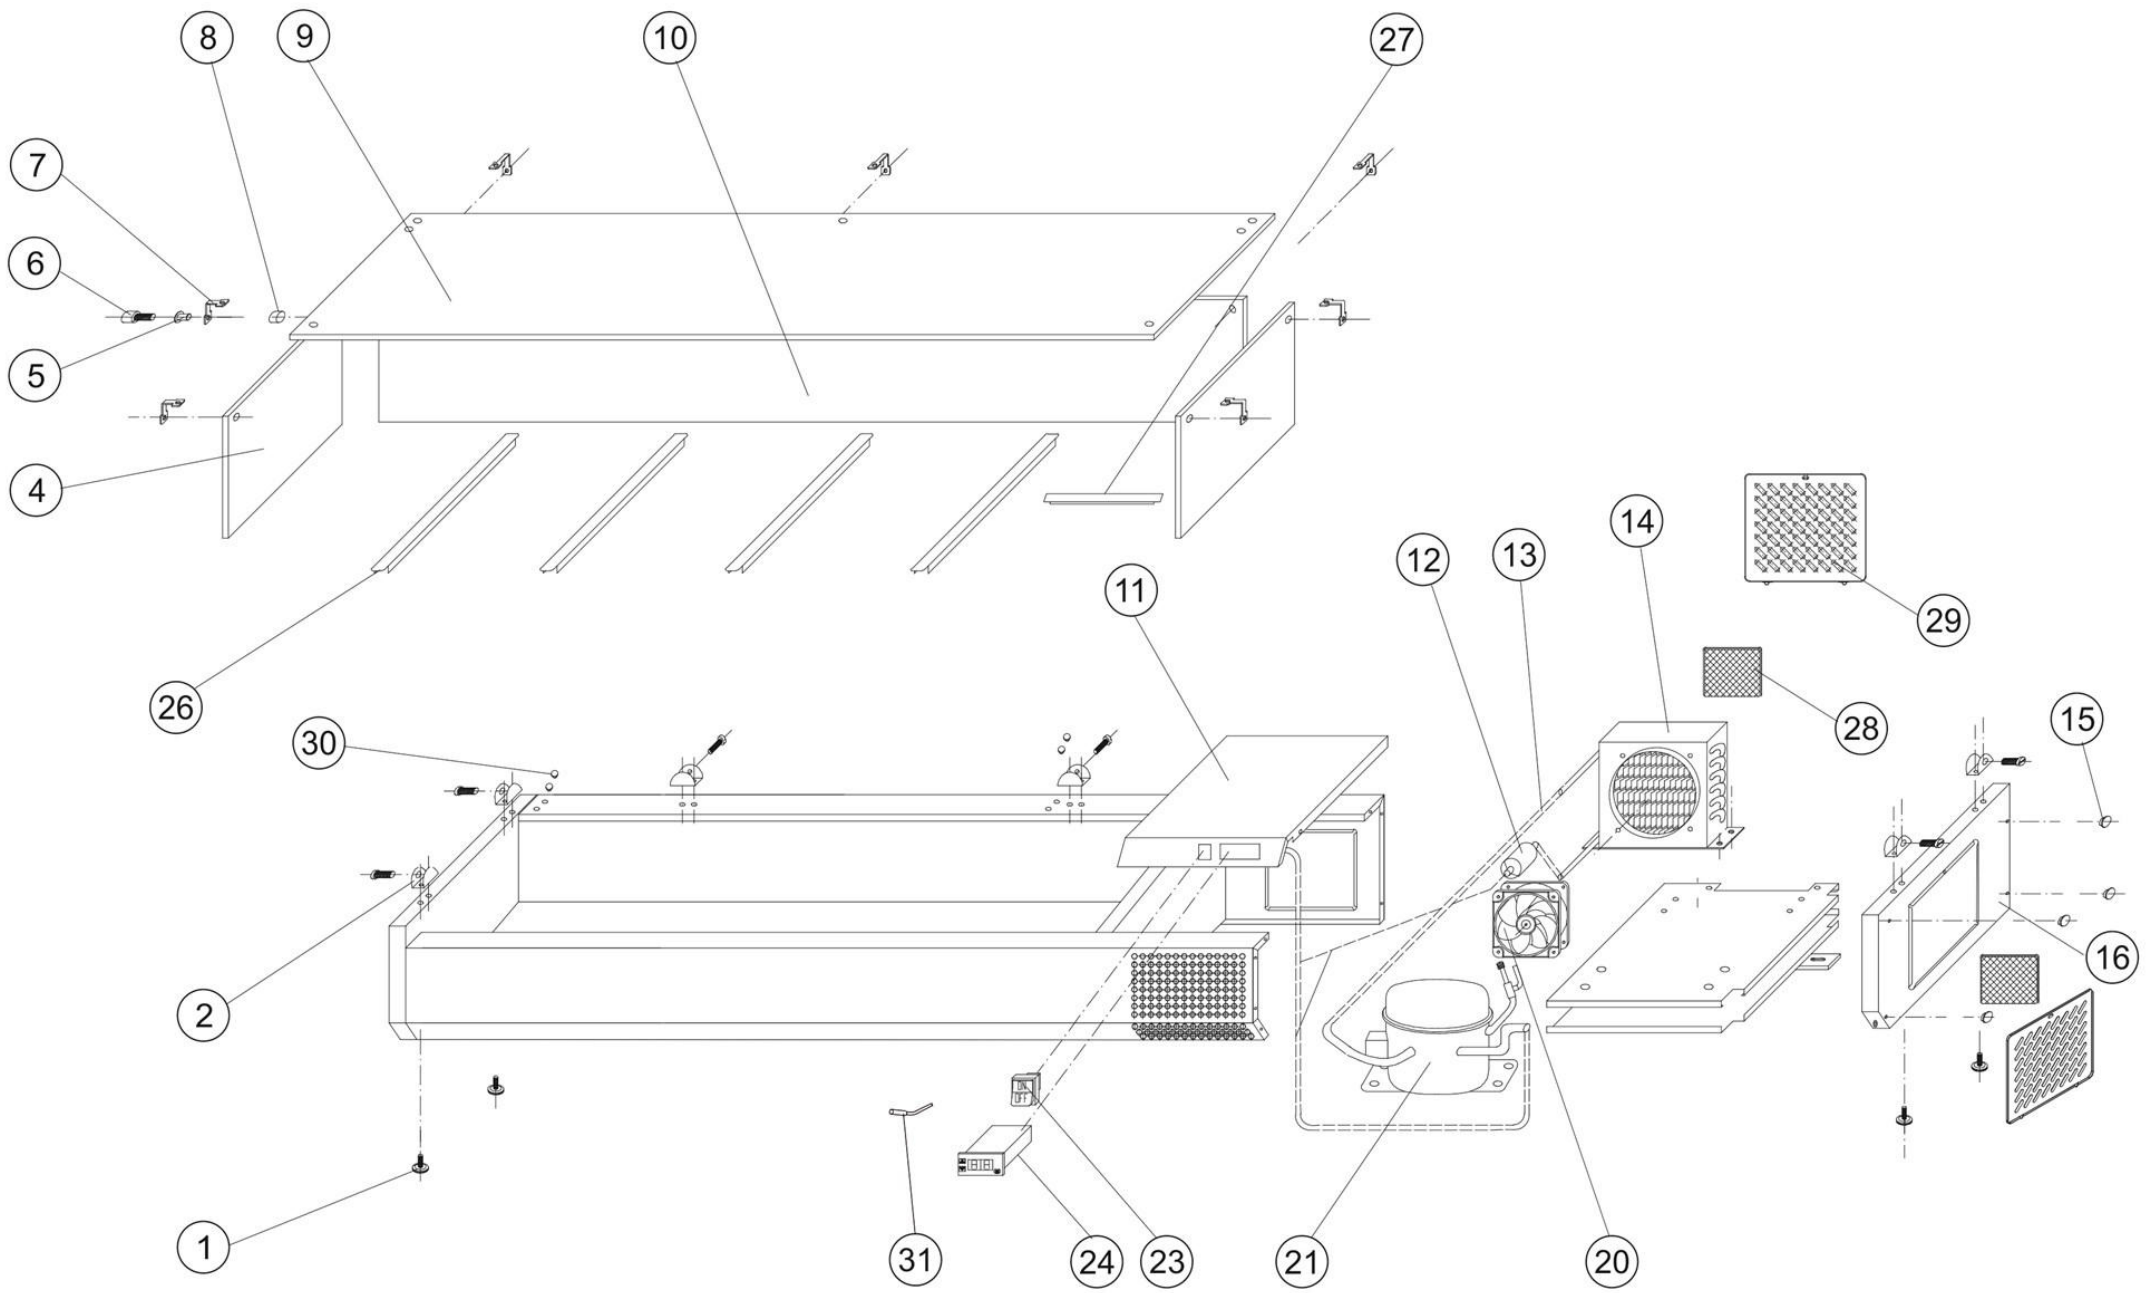

Ersatzteilliste-Explosionszeichnung

COOL-LINE-Kühlaufsatz PA 14-180

[Art. 435141802]

16524 / VK38-180

Position	ItemNo	Description
01	14579	Feet M8
02	10499	Clips Glass Cover
04	10622	Side Glass
05	35045	Bushing
06	35046	Glass Fixed Bolt
07	35047	Glass Linked Clip
08	35048	Glass Clip Fixed Nut
09	35071	Top Glass
10	35072	Front Glass
11	11869	Unit Room Cover For Compressor
12	15722	Filter Drier 20 G
13	13237	Defrost Water Coil
14	14193	Condensor
15	10068	Plastic Cap
16	11322	Unit Side
17	32629	Plug
20	13318	Cond./Evap. Fan Rah1238B
21	11725	Compressor HDL100A R600A
23	13754	Main Switch
24	14061	Thermostat XR02CX 2 Probes
26	14761	Divider For GN1/3 Pans 326x18 mm
27	14770	Divider For GN1/6 Pans 178x16 mm
28	10020	Filter 182 x 215 mm
29	10017	Dust Filter Cover
30	10039	Cover For Screw
31	13896	Probe NTC Dixell/Carel 10 Kohm