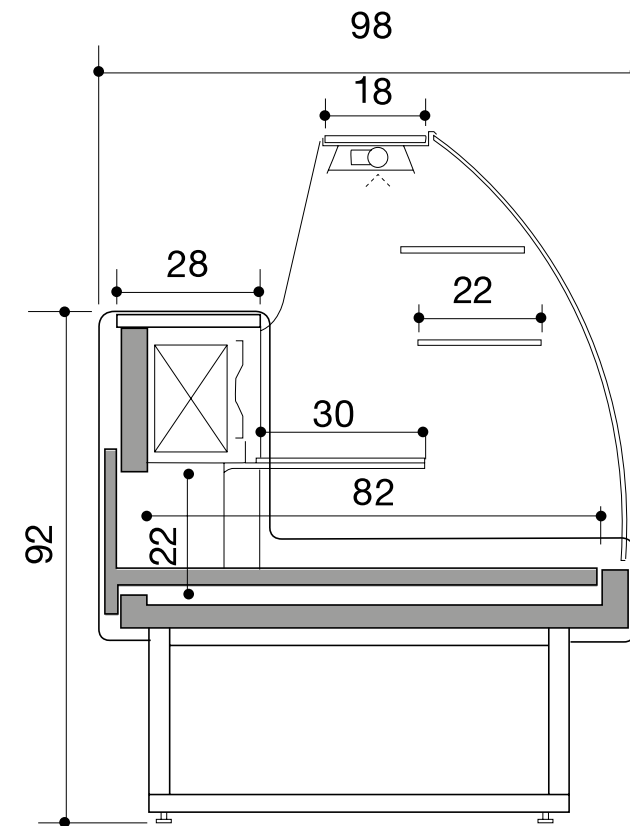

Masszeichnung COOL-LINE-Kuchenvitrine COLORADO 290

[Art. 506040290]

* Alle Angaben in cm