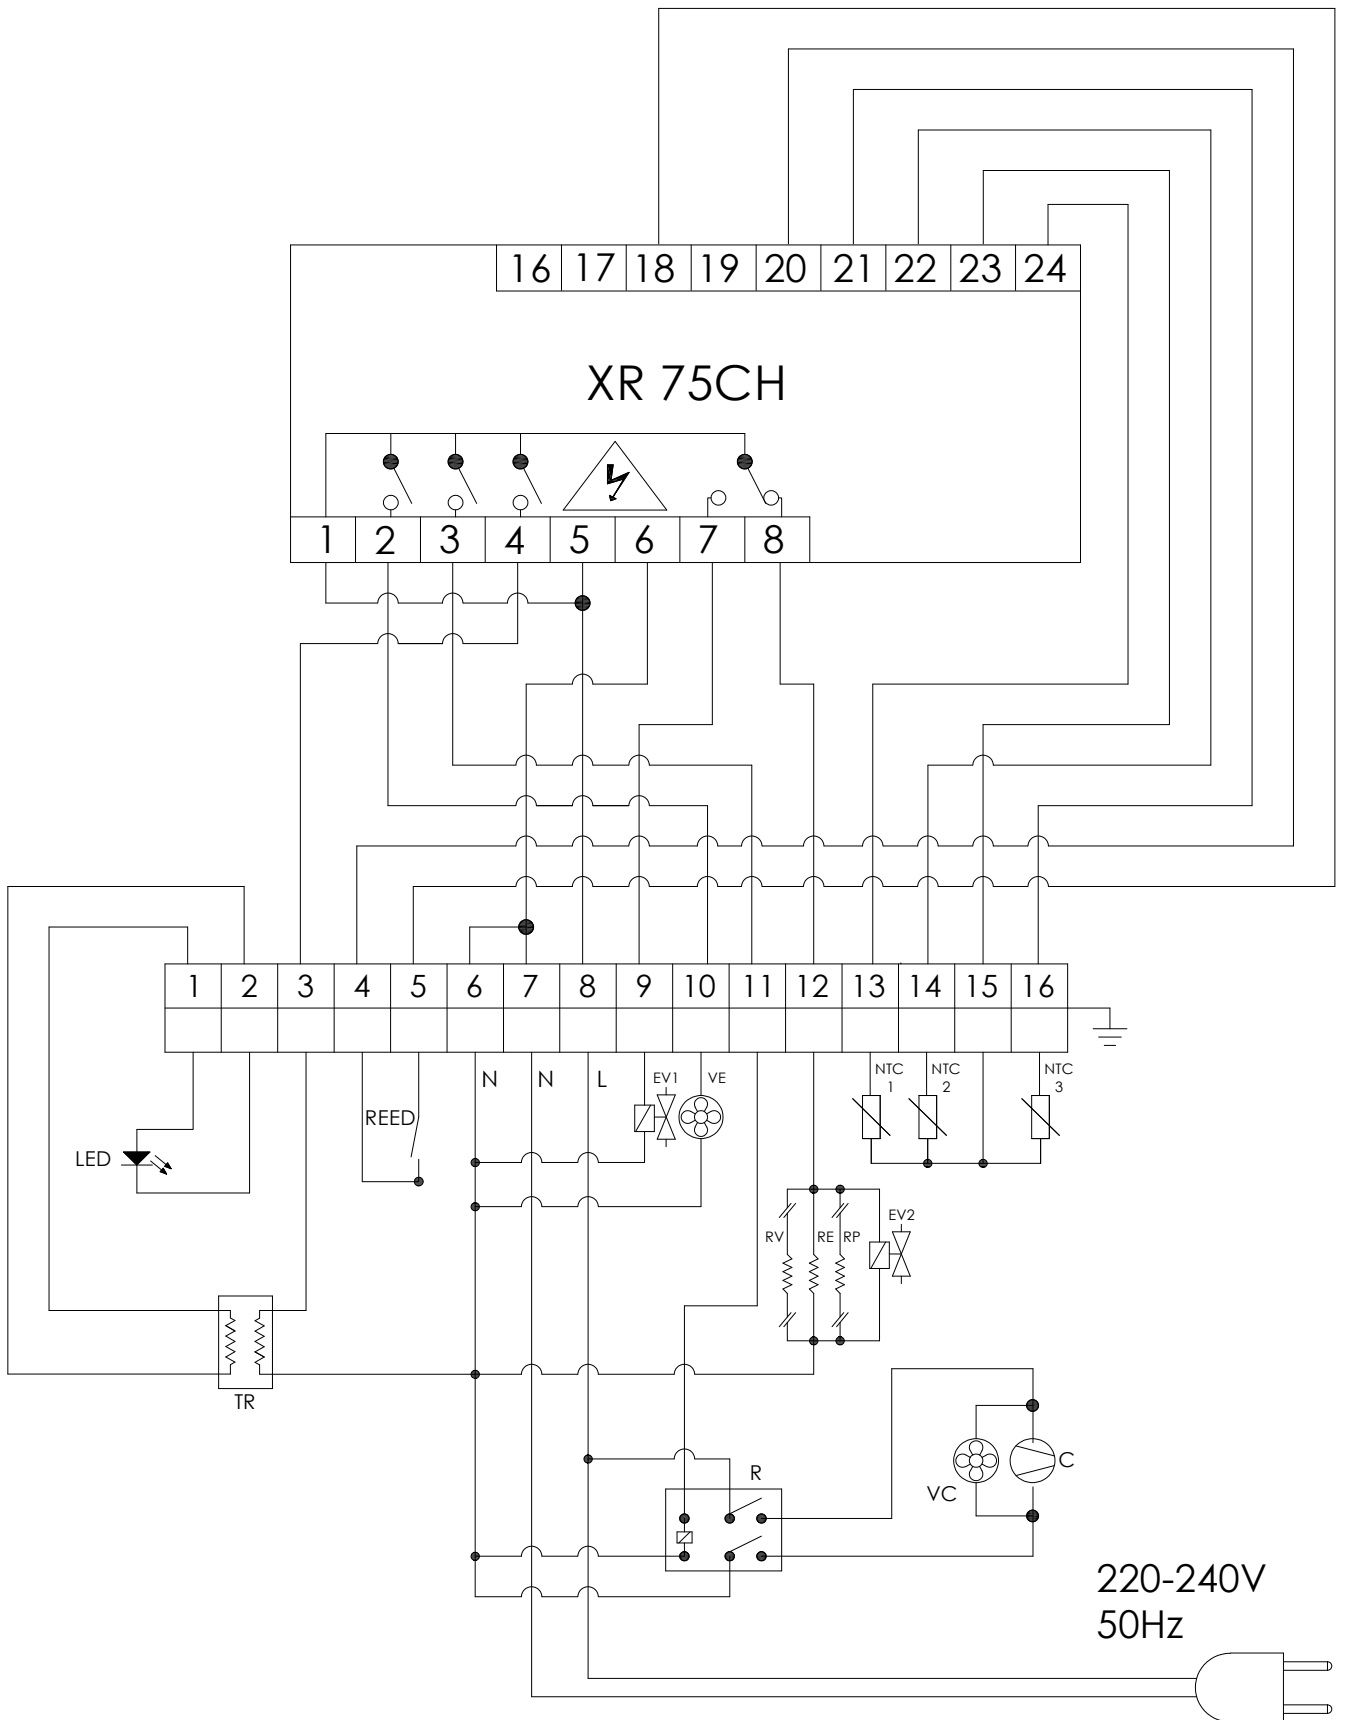

Schaltplan

COOL-LINE-Minitiefkühlzelle Z 2000 TK

[Artikel-Nr.: 46710714001-0-0-0]

	<u>(PT) LEGENDA</u>	<u>(IT) LEGENDA</u>	<u>(ES) LEYENDA</u>
C	Compressor	Compressore	Compresor
EV1	Electroválvula	Valvola Elettrica	Electrovalvula
EV2	Eletroválvula Sanhua	Valvola Elettrica Sanhua	Electroválvula Sanhua
LED	Iluminação	Iluminazione	Iluminación
RP	Resistência da porta	Resistenza della porta	Resistencia de la puerta
RE	Resistência do Esgoto	Resistenza di Scarico	Resistencia de Desague
RV	Resistência Válvula de Compensação	Resistenza valvola di Compensazione	Resistencia de Válvula de Compensación
VE	Ventilador do evaporador	Ventilatore dell'evaporatore	Ventilador del evaporador
VC	Ventilador do condensador	Ventilatore del condensatore	Ventilador del condensador
NTC1	Sonda ambiente	Sonda ambiente	Sonda ambiente
NTC2	Sonda evaporador	Sonda dell' evaporatore	Sonda del evaporador
NTC3	Sonda do condensador	Sonda del condensatore	Sonda del condensador
REED	Interruptor Reed	Interruttore Reed	Interruptor Reed
R	Relé	Relé	Relé
TR	Transformador	Transformatore	Trasnsformador

	<u>(EN) LEGEND</u>	<u>(FR) LÉGENDE</u>	<u>(DE) BILDERKLÄRUNG</u>
C	Compressor	Compresseur	Kompressor
EV1	Electric valve	Soupape Électrique	Elektrisches Ventil
EV2	Electricvalve Sanhua	Soupape Sanhua	Elektrisches Ventil Sanhua
LED	Lighting	L'Éclairage	Beleuchtung
RP	Door heated cord	Résistance de la porte	Türrahmenheizung
RE	Drain Resistance	Résistance d' Égout	Widerstand des Abflusses
RV	Compensation Valve Resistance	Resistance Soupape de Compensation	Widerstand Ausgleichsventil
VE	Evaporator fan	Ventilateur de l'évaporateur	Verdampferlüfter
VC	Condenser fan	Ventilateur du condenseur	Kondensatorlüfter
NTC1	Ambient probe	Sonde environnement	Umgebungssonder
NTC2	Evaporator probe	Sonde de l'évaporateur	Verdampferfühler
NTC3	Condenser probe	Sonde du condenseur	Kondensatorfühler
REED	Reed Switch	Commutateur Reed	Schalter Reed
R	Relay	Relais	Relais
TR	Transformer	Transformateur	Transformator