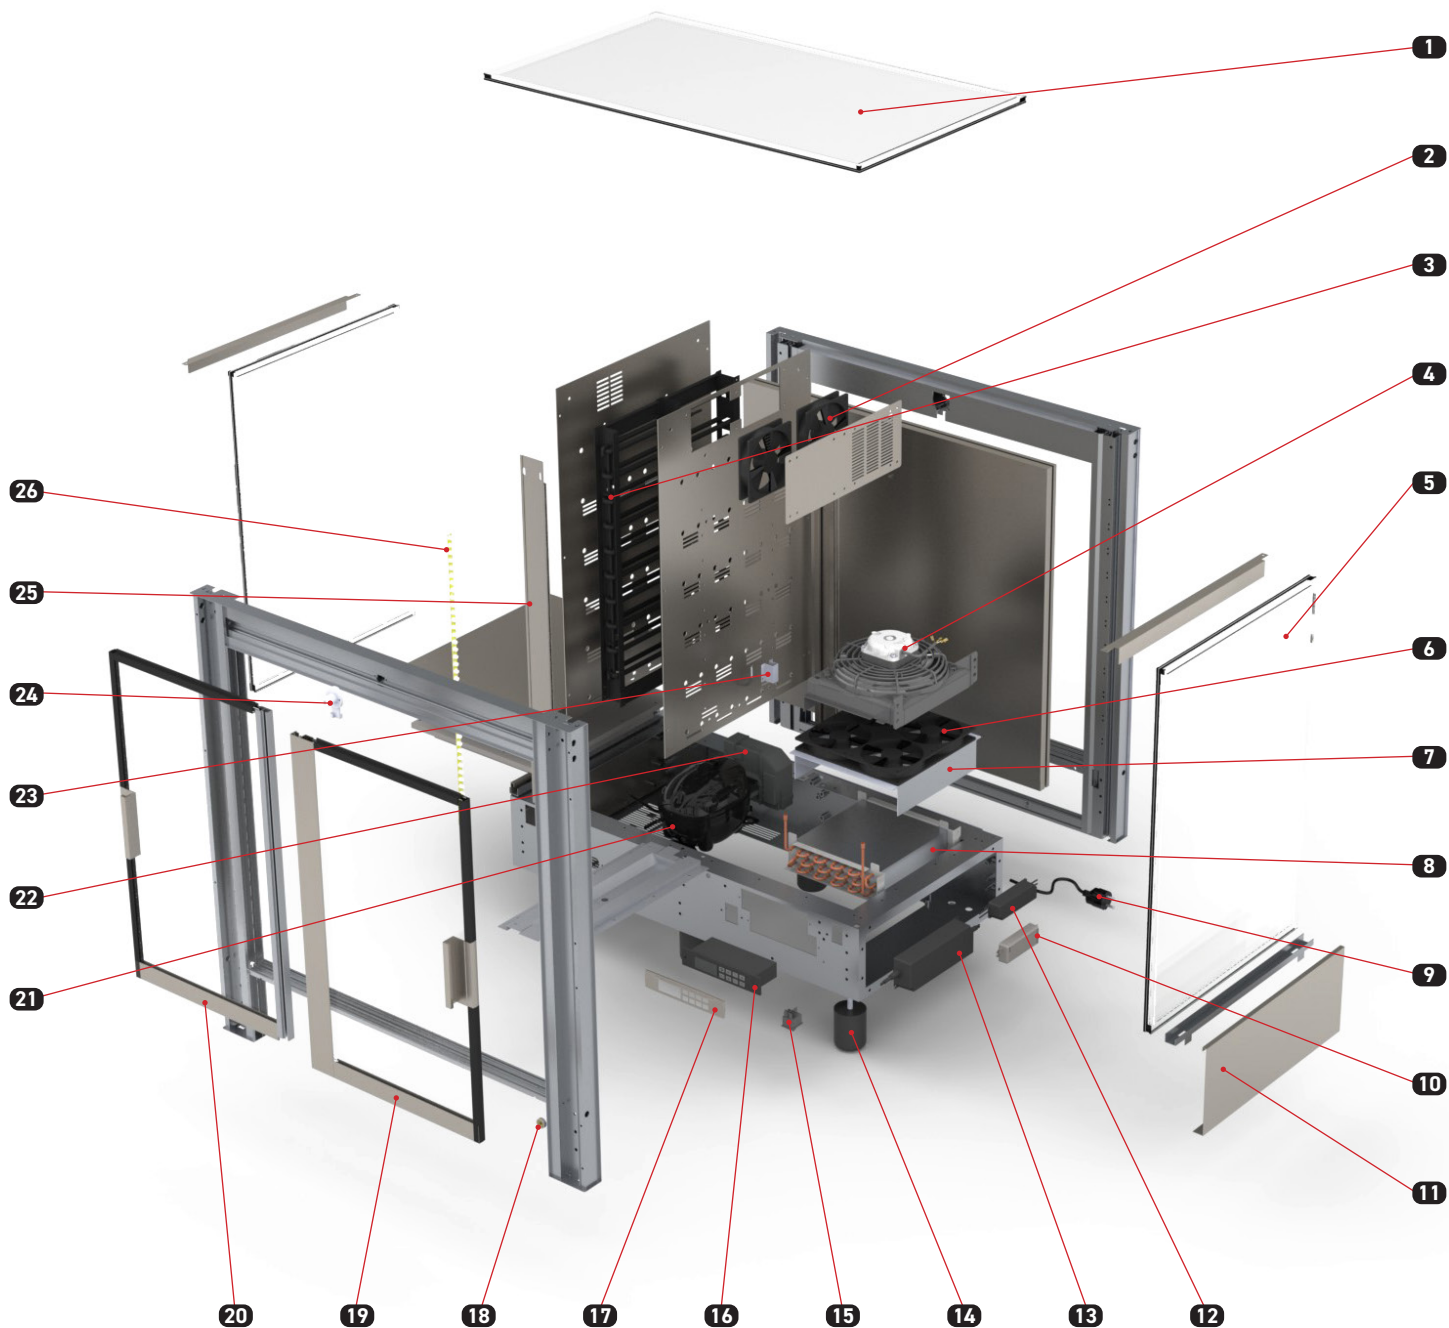

Ersatzteilliste-Explosionszeichnung

Weintemperierschrank **TMV-M20**

[Artikel-Nr.: 446120002]

Code

1 Z-VT-TPTV10	7 Z-S-PVC	13 Z-CE-AL-...	19 Z-S-TV20-ADX...	25 Z1-FG-CV...-PF
2 Z-CE-VN-12-080	8 Z-CE-CDR...-C	14 Z-FE-PD60...	20 Z-S-TV20-ASX...	26 Z-CE-LED...
3 Z-CE-EVSR02	9 Z-CE-CAVAL...	15 Z-CE-INTLB	21 Z-CE-CPR...	
4 Z-CE-CDR...-MV	10 Z-CE-LEDCONT9	16 Z-CE-TERDIG11-...	22 Z-CE-INV13-230	
5 Z-VT-SLTV20	11 Z1-FG-TV-CLV...	17 Z-CE-TERDIG11-MA...	23 Z-CE-TERDIG04S	
6 Z-CE-VN-12-120-2	12 Z-CE-AL-12-...	18 Z-S-RTAT	24 Z-FE-SER...	