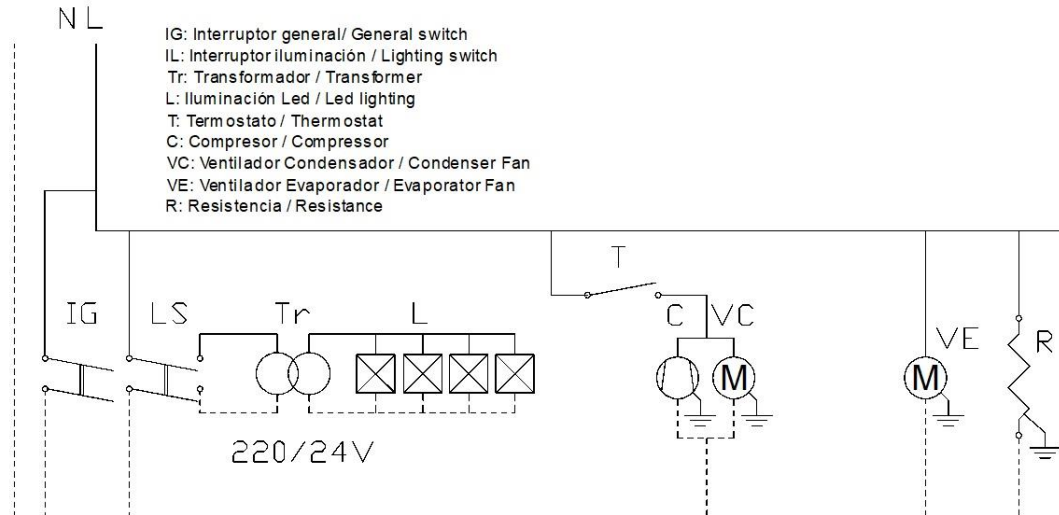

Schaltplan

COOL-LINE-Wandkühlregal IKR 90

[Art. 43585090]

NordCap®

COOL-LINE

- ① Main switch
- ② Evaporator fan
- ③ Condenser fan
- ④ Compressor
- ⑤ Cabinet probe
- ⑥ Light switch
- ⑦ LED Power supply
- ⑧ LED strip
- ⑨ Defrost water heater

	Date: 191221
	Rev. no.: 01
Electrical diagram	Rev. by: rfj
Drawing no.:	

ELECTRIC SCHEME

COLD SCHEME

ESQUEMA ELÉCTRICO

220V 50Hz

ESQUEMA FRÍO

SCHÉMA ÉLECTRIQUE

220V 50Hz

SCHÉMA FROID