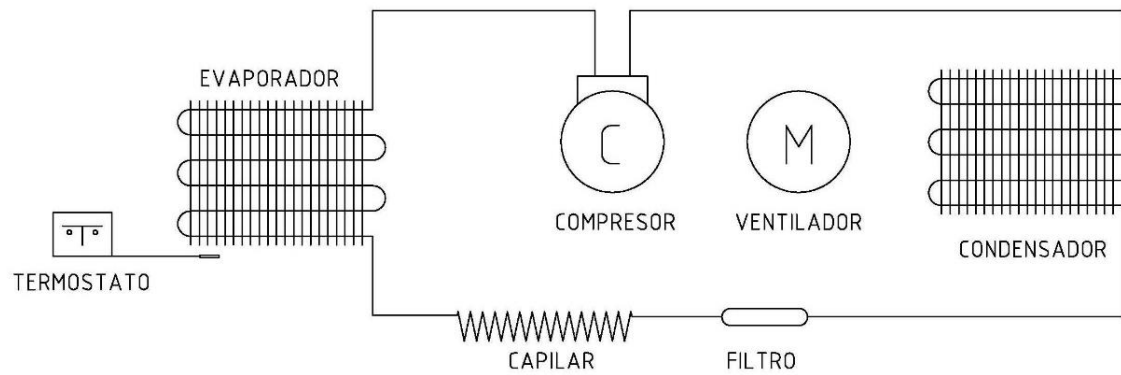

Schaltplan

COOL-LINE-Wandkühlregal IKR 90

[Art. 43585090]

NordCap®

COOL-LINE

- ① Main switch
- ② Evaporator fan
- ③ Condenser fan
- ④ Compressor
- ⑤ Cabinet probe
- ⑥ Light switch
- ⑦ LED Power supply
- ⑧ LED strip
- ⑨ Defrost water heater

	Date: 191221
	Rev. no.: 01
Electrical diagram	Rev. by: rfj
Drawing no.:	

ELECTRIC SCHEME

COLD SCHEME

ESQUEMA ELÉCTRICO

220V 50Hz

ESQUEMA FRÍO

SCHÉMA ÉLECTRIQUE

220V 50Hz

SCHÉMA FROID