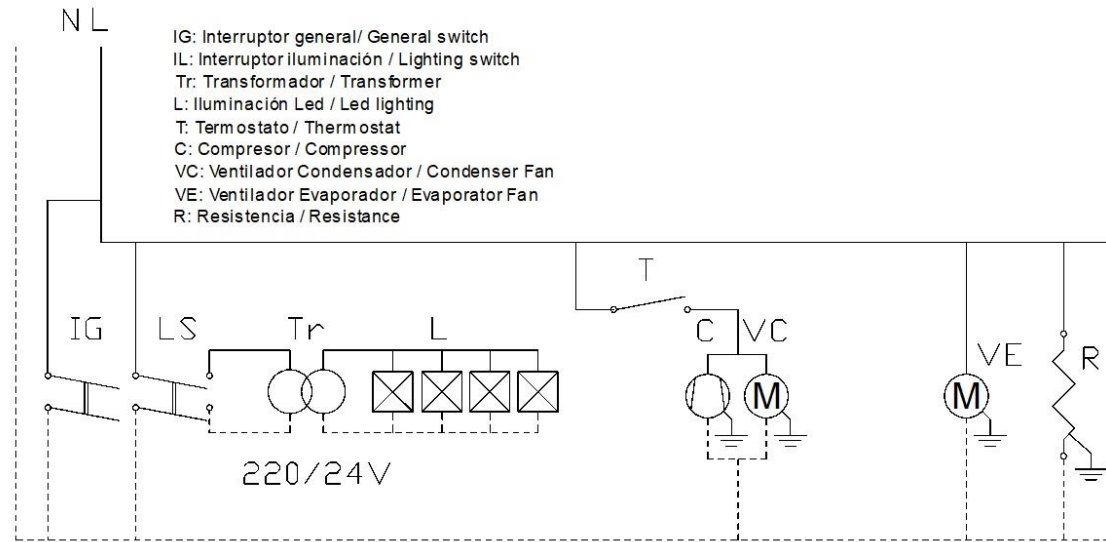

Schaltplan

COOL-LINE-Wandkühlregal IKR 90

[Art. 43585090]

NordCap®

COOL-LINE

- ① Main switch
- ② Evaporator fan
- ③ Condenser fan
- ④ Compressor
- ⑤ Cabinet probe
- ⑥ Light switch
- ⑦ LED Power supply
- ⑧ LED strip
- ⑨ Defrost water heater

	Date: 191221
	Rev. no.: 01
Electrical diagram	Rev. by: rfj
Drawing no.:	

ELECTRIC SCHEME

COLD SCHEME

ESQUEMA ELÉCTRICO

220V 50Hz

ESQUEMA FRÍO

SCHÉMA ÉLECTRIQUE

220V 50Hz

SCHÉMA FROID