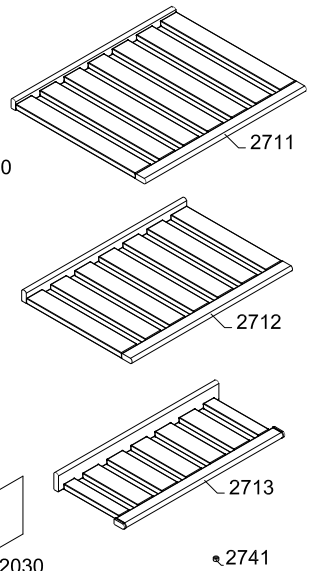

Ersatzteilliste-Explosionszeichnung

Weintemperierschrank W 155

[Artikel-Nr.: 477800155]

889

727

1153

Position	Artikelnummer	Artikelname
0061	0-6538001	Trockner,
0067	A5238026	Rad , komplett
0087	0-6038175	Fussplattenzubehör,, komplett
0129	8-036510311	Kompressor - VMH1070Y
0153	7535380	Netzanschlussleitung
0199	0-4838236	Schlüssel, Satz - 2 Stück
0601	3010823	Tauwasserschlauch
0709	0-52387110103	Buchse (nach unten)
0709	0-52391220103	Buchse
0727	7090468	Ventilator
0889	8470037	Kohlefilter
0898	0-7211051	Sensor
0899	0-7211032	Thermostatfühler, 1300 mm
1055	0-52386620103	Abdeckung - schwarz, RAL9005
1071	1510079	Angelzapfen
1153	0-523919402	Halter für Verdampfer
1256	0-7038379	Deckel für Mehrfachstecker
2022	0-6238171	Kondensator
2030	7095342	Heizkörper
2060	0-4050031-03	Verteilungsplatte für luft
2081	0-4012262-03	Abdeckung für Ventilator
2164	7090368	Tür Schalter
2167	7090164	Frostsicherung thermostat, Komplet
2170	0-A9301260103	Zwischenstück
2181	0-52395440103	Fühlerabdeckung
2183	0-5239989-03	Abdeckkasten
2202	0-028000420	Tür, komplett, glas
2212	0-5239585-03	Dichtungsleiste, 1376mm Tür
2420	A102530217	"L" Scharnier + Abdeckung
2421	A102530218	"R" Scharnier + Abdeckung + tap
2422	3010605-03	Gleitschuh, links + rechts
2423	1510175	Fußschraube
2430	0-A9151272	Schloss komplett
2522	0-4012310-03	Bodenpaneel, Fussleiste
2530	A9018020103	Halter mit Magnet
2600	0-A90135301	Handgriff
2711	0-7438105	Holzfach
2712	0-7438108	Holzfach, Boden
2713	0-7438107	Holzfach
2741	1050179-03	Stopper für Holtzfach, "Show"
3102	0-5239577-23	Lampenabschirmung
3109	7010541	LED light
3400	0-4050010-92	Scharnier
5541	3010430	Verdampfungsschale
5547	6040412	Heizschlauch
5712	7020194	Dixell XR70CX
5862	6520015	Wechselrichter JXPR-AS23 drop-in 230V 50Hz
6760	0-7039840	Transformator 250mm Kabel - LED Light
6761	0-7039839	Transformator 120mm Kabel . Fan
XXXX	1006594	Wire diagram