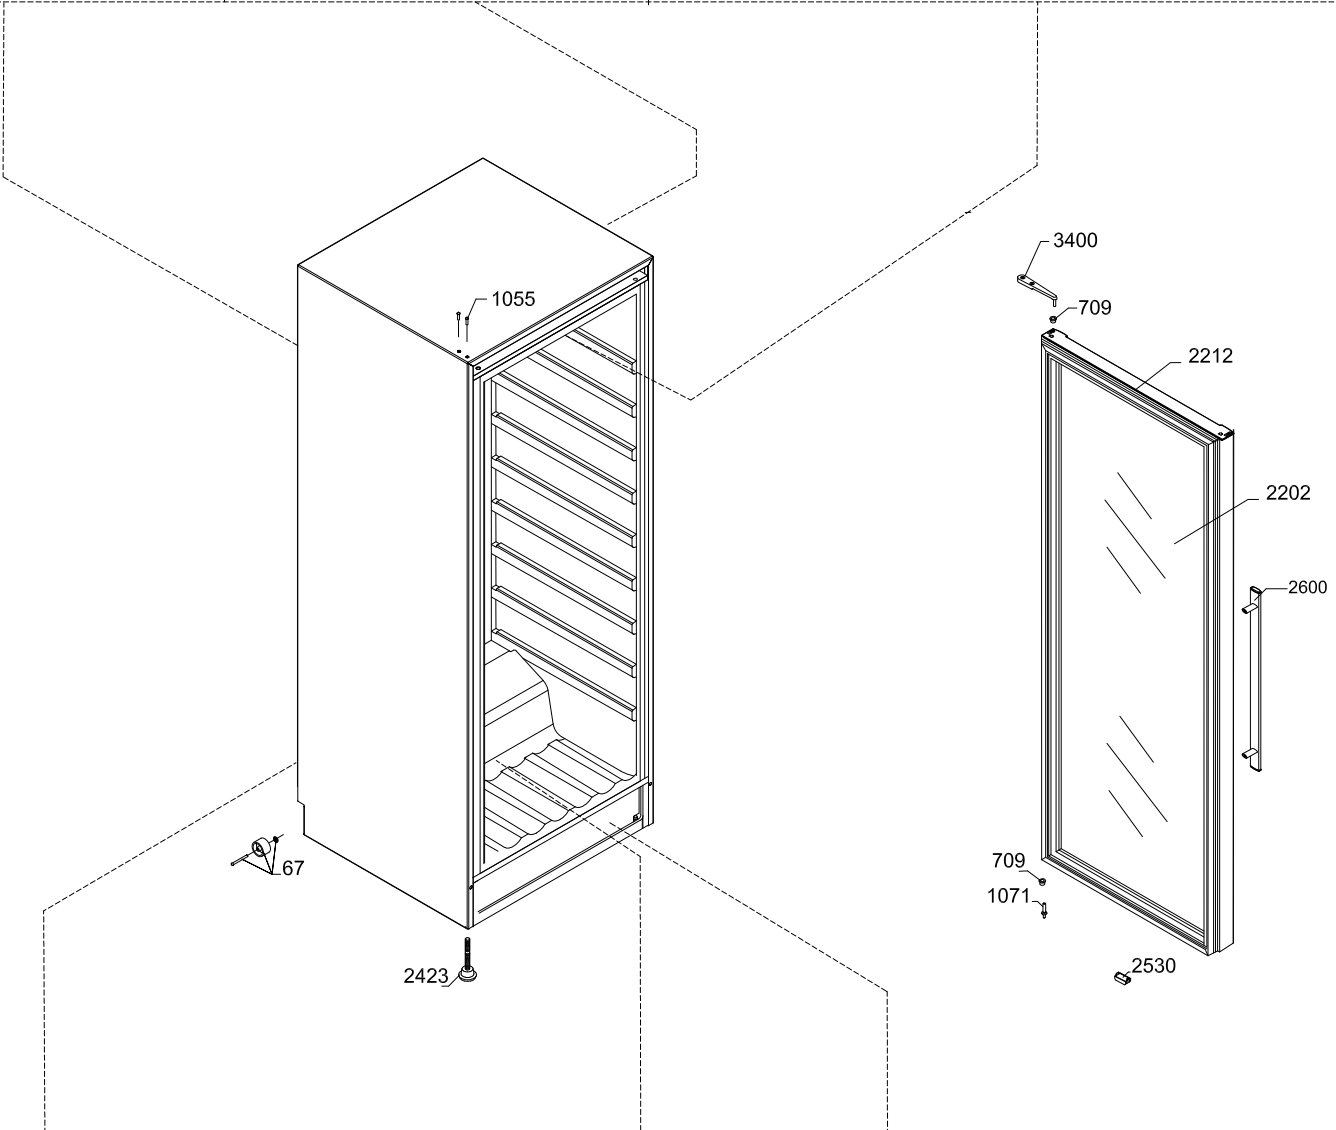

Ersatzteilliste-Explosionszeichnung

Weintemperierschrank W 155

[Artikel-Nr.: 477800155]

889

727

1153

Position	Artikelnummer	Artikelname
0061	0-6538001	Trockner,
0067	A5238026	Rad , komplett
0087	0-6038175	Fussplattenzubehör,, komplett
0129	8-036510311	Kompressor - VMH1070Y
0153	7535380	Netzanschlussleitung
0199	0-4838236	Schlüssel, Satz - 2 Stück
0601	3010823	Tauwasserschlauch
0709	0-52387110103	Buchse (nach unten)
0709	0-52391220103	Buchse
0727	7090468	Ventilator
0889	8470037	Kohlefilter
0898	0-7211051	Sensor
0899	0-7211032	Thermostatfühler, 1300 mm
1055	0-52386620103	Abdeckung - schwarz, RAL9005
1071	1510079	Angelzapfen
1153	0-523919402	Halter für Verdampfer
1256	0-7038379	Deckel für Mehrfachstecker
2022	0-6238171	Kondensator
2030	7095342	Heizkörper
2060	0-4050031-03	Verteilungsplatte für luft
2081	0-4012262-03	Abdeckung für Ventilator
2164	7090368	Tür Schalter
2167	7090164	Frostsicherung thermostat, Komplet
2170	0-A9301260103	Zwischenstück
2181	0-52395440103	Fühlerabdeckung
2183	0-5239989-03	Abdeckkasten
2202	0-028000420	Tür, komplett, glas
2212	0-5239585-03	Dichtungsleiste, 1376mm Tür
2420	A102530217	"L" Scharnier + Abdeckung
2421	A102530218	"R" Scharnier + Abdeckung + tap
2422	3010605-03	Gleitschuh, links + rechts
2423	1510175	Fußschraube
2430	0-A9151272	Schloss komplett
2522	0-4012310-03	Bodenpaneel, Fussleiste
2530	A9018020103	Halter mit Magnet
2600	0-A90135301	Handgriff
2711	0-7438105	Holzfach
2712	0-7438108	Holzfach, Boden
2713	0-7438107	Holzfach
2741	1050179-03	Stopper für Holtzfach, "Show"
3102	0-5239577-23	Lampenabschirmung
3109	7010541	LED light
3400	0-4050010-92	Scharnier
5541	3010430	Verdampfungsschale
5547	6040412	Heizschlauch
5712	7020194	Dixell XR70CX
5862	6520015	Wechselrichter JXPR-AS23 drop-in 230V 50Hz
6760	0-7039840	Transformator 250mm Kabel - LED Light
6761	0-7039839	Transformator 120mm Kabel . Fan
XXXX	1006594	Wire diagram