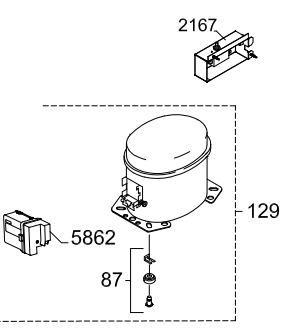

Ersatzteilliste-Explosionszeichnung

Weintemperierschrank W 155

[Artikel-Nr.: 477800155]

889

727

1153

Position	Artikelnummer	Artikelname
0061	0-6538001	Trockner,
0067	A5238026	Rad , komplett
0087	0-6038175	Fussplattenzubehör,, komplett
0129	8-036510311	Kompressor - VMH1070Y
0153	7535380	Netzanschlussleitung
0199	0-4838236	Schlüssel, Satz - 2 Stück
0601	3010823	Tauwasserschlauch
0709	0-52387110103	Buchse (nach unten)
0709	0-52391220103	Buchse
0727	7090468	Ventilator
0889	8470037	Kohlefilter
0898	0-7211051	Sensor
0899	0-7211032	Thermostatfühler, 1300 mm
1055	0-52386620103	Abdeckung - schwarz, RAL9005
1071	1510079	Angelzapfen
1153	0-523919402	Halter für Verdampfer
1256	0-7038379	Deckel für Mehrfachstecker
2022	0-6238171	Kondensator
2030	7095342	Heizkörper
2060	0-4050031-03	Verteilungsplatte für luft
2081	0-4012262-03	Abdeckung für Ventilator
2164	7090368	Tür Schalter
2167	7090164	Frostsicherung thermostat, Komplet
2170	0-A9301260103	Zwischenstück
2181	0-52395440103	Fühlerabdeckung
2183	0-5239989-03	Abdeckkasten
2202	0-028000420	Tür, komplett, glas
2212	0-5239585-03	Dichtungsleiste, 1376mm Tür
2420	A102530217	"L" Scharnier + Abdeckung
2421	A102530218	"R" Scharnier + Abdeckung + tap
2422	3010605-03	Gleitschuh, links + rechts
2423	1510175	Fußschraube
2430	0-A9151272	Schloss komplett
2522	0-4012310-03	Bodenpaneel, Fussleiste
2530	A9018020103	Halter mit Magnet
2600	0-A90135301	Handgriff
2711	0-7438105	Holzfach
2712	0-7438108	Holzfach, Boden
2713	0-7438107	Holzfach
2741	1050179-03	Stopper für Holtzfach, "Show"
3102	0-5239577-23	Lampenabschirmung
3109	7010541	LED light
3400	0-4050010-92	Scharnier
5541	3010430	Verdampfungsschale
5547	6040412	Heizschlauch
5712	7020194	Dixell XR70CX
5862	6520015	Wechselrichter JXPR-AS23 drop-in 230V 50Hz
6760	0-7039840	Transformator 250mm Kabel - LED Light
6761	0-7039839	Transformator 120mm Kabel . Fan
XXXX	1006594	Wire diagram