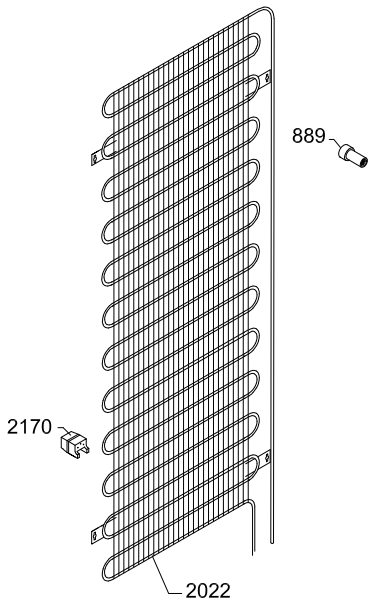

Ersatzteilliste-Explosionszeichnung

Weintemperierschrank W 155

[Artikel-Nr.: 477800155]

889

727

1153

Position	Artikelnummer	Artikelname
0061	0-6538001	Trockner,
0067	A5238026	Rad , komplett
0087	0-6038175	Fussplattenzubehör,, komplett
0129	8-036510311	Kompressor - VMH1070Y
0153	7535380	Netzanschlussleitung
0199	0-4838236	Schlüssel, Satz - 2 Stück
0601	3010823	Tauwasserschlauch
0709	0-52387110103	Buchse (nach unten)
0709	0-52391220103	Buchse
0727	7090468	Ventilator
0889	8470037	Kohlefilter
0898	0-7211051	Sensor
0899	0-7211032	Thermostatfühler, 1300 mm
1055	0-52386620103	Abdeckung - schwarz, RAL9005
1071	1510079	Angelzapfen
1153	0-523919402	Halter für Verdampfer
1256	0-7038379	Deckel für Mehrfachstecker
2022	0-6238171	Kondensator
2030	7095342	Heizkörper
2060	0-4050031-03	Verteilungsplatte für luft
2081	0-4012262-03	Abdeckung für Ventilator
2164	7090368	Tür Schalter
2167	7090164	Frostsicherung thermostat, Komplet
2170	0-A9301260103	Zwischenstück
2181	0-52395440103	Fühlerabdeckung
2183	0-5239989-03	Abdeckkasten
2202	0-028000420	Tür, komplett, glas
2212	0-5239585-03	Dichtungsleiste, 1376mm Tür
2420	A102530217	"L" Scharnier + Abdeckung
2421	A102530218	"R" Scharnier + Abdeckung + tap
2422	3010605-03	Gleitschuh, links + rechts
2423	1510175	Fußschraube
2430	0-A9151272	Schloss komplett
2522	0-4012310-03	Bodenpaneel, Fussleiste
2530	A9018020103	Halter mit Magnet
2600	0-A90135301	Handgriff
2711	0-7438105	Holzfach
2712	0-7438108	Holzfach, Boden
2713	0-7438107	Holzfach
2741	1050179-03	Stopper für Holtzfach, "Show"
3102	0-5239577-23	Lampenabschirmung
3109	7010541	LED light
3400	0-4050010-92	Scharnier
5541	3010430	Verdampfungsschale
5547	6040412	Heizschlauch
5712	7020194	Dixell XR70CX
5862	6520015	Wechselrichter JXPR-AS23 drop-in 230V 50Hz
6760	0-7039840	Transformator 250mm Kabel - LED Light
6761	0-7039839	Transformator 120mm Kabel . Fan
XXXX	1006594	Wire diagram