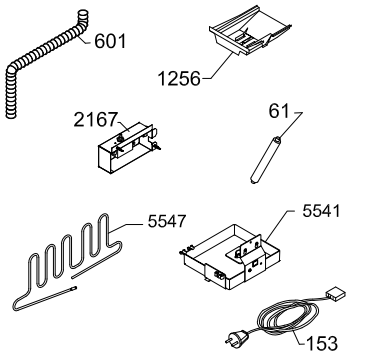

Ersatzteilliste-Explosionszeichnung

Weintemperierschrank W 155

[Artikel-Nr.: 477800155]

889

727

1153

Position	Artikelnummer	Artikelname
0061	0-6538001	Trockner,
0067	A5238026	Rad , komplett
0087	0-6038175	Fussplattenzubehör,, komplett
0129	8-036510311	Kompressor - VMH1070Y
0153	7535380	Netzanschlussleitung
0199	0-4838236	Schlüssel, Satz - 2 Stück
0601	3010823	Tauwasserschlauch
0709	0-52387110103	Buchse (nach unten)
0709	0-52391220103	Buchse
0727	7090468	Ventilator
0889	8470037	Kohlefilter
0898	0-7211051	Sensor
0899	0-7211032	Thermostatfühler, 1300 mm
1055	0-52386620103	Abdeckung - schwarz, RAL9005
1071	1510079	Angelzapfen
1153	0-523919402	Halter für Verdampfer
1256	0-7038379	Deckel für Mehrfachstecker
2022	0-6238171	Kondensator
2030	7095342	Heizkörper
2060	0-4050031-03	Verteilungsplatte für luft
2081	0-4012262-03	Abdeckung für Ventilator
2164	7090368	Tür Schalter
2167	7090164	Frostsicherung thermostat, Komplet
2170	0-A9301260103	Zwischenstück
2181	0-52395440103	Fühlerabdeckung
2183	0-5239989-03	Abdeckkasten
2202	0-028000420	Tür, komplett, glas
2212	0-5239585-03	Dichtungsleiste, 1376mm Tür
2420	A102530217	"L" Scharnier + Abdeckung
2421	A102530218	"R" Scharnier + Abdeckung + tap
2422	3010605-03	Gleitschuh, links + rechts
2423	1510175	Fußschraube
2430	0-A9151272	Schloss komplett
2522	0-4012310-03	Bodenpaneel, Fussleiste
2530	A9018020103	Halter mit Magnet
2600	0-A90135301	Handgriff
2711	0-7438105	Holzfach
2712	0-7438108	Holzfach, Boden
2713	0-7438107	Holzfach
2741	1050179-03	Stopper für Holtzfach, "Show"
3102	0-5239577-23	Lampenabschirmung
3109	7010541	LED light
3400	0-4050010-92	Scharnier
5541	3010430	Verdampfungsschale
5547	6040412	Heizschlauch
5712	7020194	Dixell XR70CX
5862	6520015	Wechselrichter JXPR-AS23 drop-in 230V 50Hz
6760	0-7039840	Transformator 250mm Kabel - LED Light
6761	0-7039839	Transformator 120mm Kabel . Fan
XXXX	1006594	Wire diagram