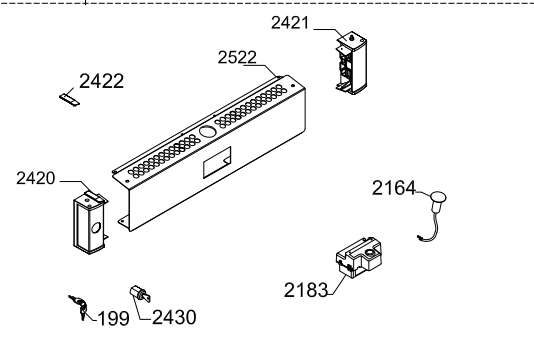

Ersatzteilliste-Explosionszeichnung

Weintemperierschrank W 155

[Artikel-Nr.: 477800155]

889

727

1153

Position	Artikelnummer	Artikelname
0061	0-6538001	Trockner,
0067	A5238026	Rad , komplett
0087	0-6038175	Fussplattenzubehör,, komplett
0129	8-036510311	Kompressor - VMH1070Y
0153	7535380	Netzanschlussleitung
0199	0-4838236	Schlüssel, Satz - 2 Stück
0601	3010823	Tauwasserschlauch
0709	0-52387110103	Buchse (nach unten)
0709	0-52391220103	Buchse
0727	7090468	Ventilator
0889	8470037	Kohlefilter
0898	0-7211051	Sensor
0899	0-7211032	Thermostatfühler, 1300 mm
1055	0-52386620103	Abdeckung - schwarz, RAL9005
1071	1510079	Angelzapfen
1153	0-523919402	Halter für Verdampfer
1256	0-7038379	Deckel für Mehrfachstecker
2022	0-6238171	Kondensator
2030	7095342	Heizkörper
2060	0-4050031-03	Verteilungsplatte für luft
2081	0-4012262-03	Abdeckung für Ventilator
2164	7090368	Tür Schalter
2167	7090164	Frostsicherung thermostat, Komplet
2170	0-A9301260103	Zwischenstück
2181	0-52395440103	Fühlerabdeckung
2183	0-5239989-03	Abdeckkasten
2202	0-028000420	Tür, komplett, glas
2212	0-5239585-03	Dichtungsleiste, 1376mm Tür
2420	A102530217	"L" Scharnier + Abdeckung
2421	A102530218	"R" Scharnier + Abdeckung + tap
2422	3010605-03	Gleitschuh, links + rechts
2423	1510175	Fußschraube
2430	0-A9151272	Schloss komplett
2522	0-4012310-03	Bodenpaneel, Fussleiste
2530	A9018020103	Halter mit Magnet
2600	0-A90135301	Handgriff
2711	0-7438105	Holzfach
2712	0-7438108	Holzfach, Boden
2713	0-7438107	Holzfach
2741	1050179-03	Stopper für Holtzfach, "Show"
3102	0-5239577-23	Lampenabschirmung
3109	7010541	LED light
3400	0-4050010-92	Scharnier
5541	3010430	Verdampfungsschale
5547	6040412	Heizschlauch
5712	7020194	Dixell XR70CX
5862	6520015	Wechselrichter JXPR-AS23 drop-in 230V 50Hz
6760	0-7039840	Transformator 250mm Kabel - LED Light
6761	0-7039839	Transformator 120mm Kabel . Fan
XXXX	1006594	Wire diagram