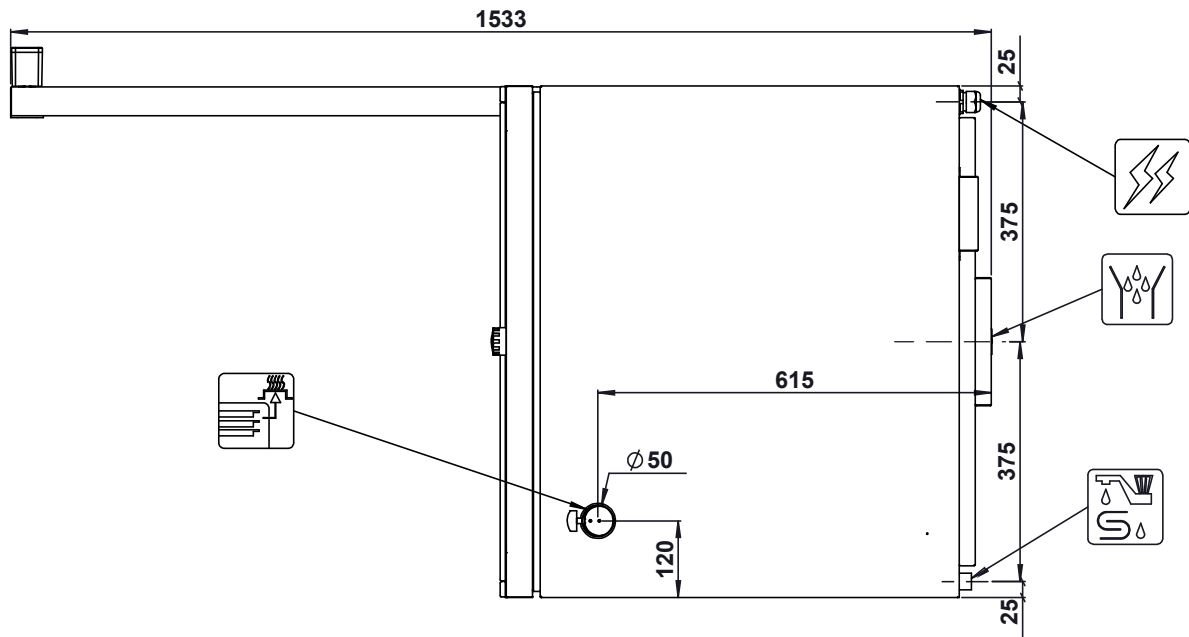

Masszeichnung

Regenerationsofen PRO 101 E

[Artikel-Nr.: 437050101]

	IT	EN	ES	FR	DE	NL
	Ingresso cavo di alimentazione elettrica	Electricity supply cable inlet	Entrada cable alimentación	Entrée du câble d'alimentation électrique	Anschluß Elektrokabel	Inlaat voor de elektrische aansluiting
	Sfiato regolabile evacuazione umidità in eccesso	Adjustable vent for excess humidity	Respiradero regulable para la humedad	Évents réglables d'évacuation de l'humidité	Feuchtigkeits-entlüftung, verstellbar	Manueel regelbare condensafvoer pijp
	Scarico camera	Chamber drain	Descarga cámara	Evacuation des liquides de l'enceinte	Garraumablauf	Kook kamer afvoer
	Ingresso acqua addolcita fredda	Cold softened water inlet	Entrada agua fría ablandada	Arrivée d'eau froide adoucie	Anschluß enthärtetes kaltes Wasser	Inlaat voor koud onthard water
	Ingresso acqua fredda	Cold water inlet	Entrada agua fría	Arrivée d'eau froide	Anschluß kaltes Wasser	Inlaat voor koud water
	Sfiato automatico evacuazione umidità in eccesso	Adjustable vent for excess humidity	Respiradero automático humedad	Soupape réglable pour l'évacuation de l'humidité	Automatische Feuchtigkeits-entlüftung	Automatisch gecontroleerde condensafvoer pijp
	Nota - Il disegno e le relative dimensioni sono riferite alla versione standard. Dotazioni a richiesta / accessori potrebbero comportare delle variazioni.	Important - Drawing and dimensions refer to the standard version. They may change with the addition of accessories or options.	Importante - Dibujo y dimensiones se refieren a la versión estándar. Pueden variar con accesorios y opciones.	Notez - Le plan et ses dimensions relatives se réfèrent à la version standard. Options sur demande/ accessoires comportent des variations.	Notiz - Zeichnung und Abmessung beziehen sich auf die Standard Version. Bei Zubehör und Optionen können sie ändern.	Notitie - Tekeningen ne afmetingen hebben betrekking op de standaard uitvoering. Deze kunne wijzigen bij gebruik van accessoires and opties.