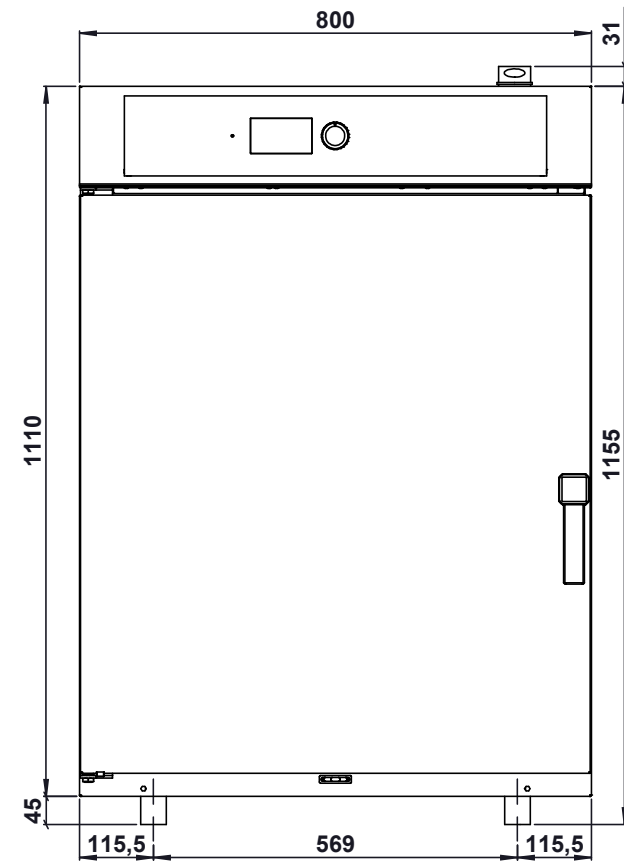

Masszeichnung

Regenerationsofen PRO 101 E

[Artikel-Nr.: 437050101]

	IT	EN	ES	FR	DE	NL
	Ingresso cavo di alimentazione elettrica	Electricity supply cable inlet	Entrada cable alimentación	Entrée du câble d'alimentation électrique	Anschluß Elektrokabel	Inlaat voor de elektrische aansluiting
	Sfiato regolabile evacuazione umidità in eccesso	Adjustable vent for excess humidity	Respiradero regulable para la humedad	Évents réglables d'évacuation de l'humidité	Feuchtigkeits-entlüftung, verstellbar	Manueel regelbare condensafvoer pijp
	Scarico camera	Chamber drain	Descarga cámara	Evacuation des liquides de l'enceinte	Garraumablauf	Kook kamer afvoer
	Ingresso acqua addolcita fredda	Cold softened water inlet	Entrada agua fría ablandada	Arrivée d'eau froide adoucie	Anschluß enthärtetes kaltes Wasser	Inlaat voor koud onthard water
	Ingresso acqua fredda	Cold water inlet	Entrada agua fría	Arrivée d'eau froide	Anschluß kaltes Wasser	Inlaat voor koud water
	Sfiato automatico evacuazione umidità in eccesso	Adjustable vent for excess humidity	Respiradero automático humedad	Soupape réglable pour l'évacuation de l'humidité	Automatische Feuchtigkeits-entlüftung	Automatisch gecontroleerde condensafvoer pijp
	Nota - Il disegno e le relative dimensioni sono riferite alla versione standard. Dotazioni a richiesta / accessori potrebbero comportare delle variazioni.	Important - Drawing and dimensions refer to the standard version. They may change with the addition of accessories or options.	Importante - Dibujo y dimensiones se refieren a la versión estándar. Pueden variar con accesorios y opciones.	Notez - Le plan et ses dimensions relatives se réfèrent à la version standard. Options sur demande/ accessoires comportent des variations.	Notiz - Zeichnung und Abmessung beziehen sich auf die Standard Version. Bei Zubehör und Optionen können sie ändern.	Notitie - Tekeningen ne afmetingen hebben betrekking op de standaard uitvoering. Deze kunne wijzigen bij gebruik van accessoires and opties.