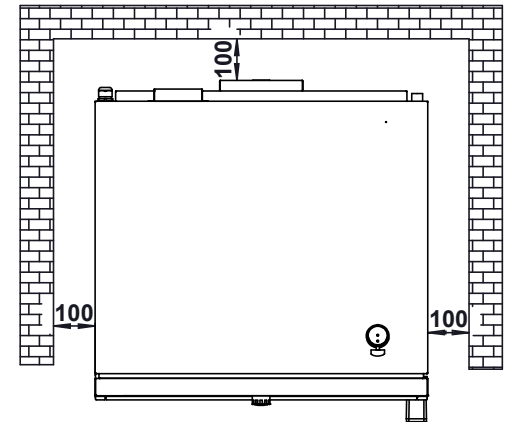

Masszeichnung

Regenerationsofen PRO 101 E

[Artikel-Nr.: 437050101]

	IT	EN	ES	FR	DE	NL
	Ingresso cavo di alimentazione elettrica	Electricity supply cable inlet	Entrada cable alimentación	Entrée du câble d'alimentation électrique	Anschluß Elektrokabel	Inlaat voor de elektrische aansluiting
	Sfiato regolabile evacuazione umidità in eccesso	Adjustable vent for excess humidity	Respiradero regulable para la humedad	Évents réglables d'évacuation de l'humidité	Feuchtigkeits-entlüftung, verstellbar	Manueel regelbare condensafvoer pijp
	Scarico camera	Chamber drain	Descarga cámara	Evacuation des liquides de l'enceinte	Garraumablauf	Kook kamer afvoer
	Ingresso acqua addolcita fredda	Cold softened water inlet	Entrada agua fría ablandada	Arrivée d'eau froide adoucie	Anschluß enthärtetes kaltes Wasser	Inlaat voor koud onthard water
	Ingresso acqua fredda	Cold water inlet	Entrada agua fría	Arrivée d'eau froide	Anschluß kaltes Wasser	Inlaat voor koud water
	Sfiato automatico evacuazione umidità in eccesso	Adjustable vent for excess humidity	Respiradero automático humedad	Soupape réglable pour l'évacuation de l'humidité	Automatische Feuchtigkeits-entlüftung	Automatisch gecontroleerde condensafvoer pijp
	Nota - Il disegno e le relative dimensioni sono riferite alla versione standard. Dotazioni a richiesta / accessori potrebbero comportare delle variazioni.	Important - Drawing and dimensions refer to the standard version. They may change with the addition of accessories or options.	Importante - Dibujo y dimensiones se refieren a la versión estándar. Pueden variar con accesorios y opciones.	Notez - Le plan et ses dimensions relatives se réfèrent à la version standard. Options sur demande/ accessoires comportent des variations.	Notiz - Zeichnung und Abmessung beziehen sich auf die Standard Version. Bei Zubehör und Optionen können sie ändern.	Notitie - Tekeningen ne afmetingen hebben betrekking op de standaard uitvoering. Deze kunne wijzigen bij gebruik van accessoires and opties.