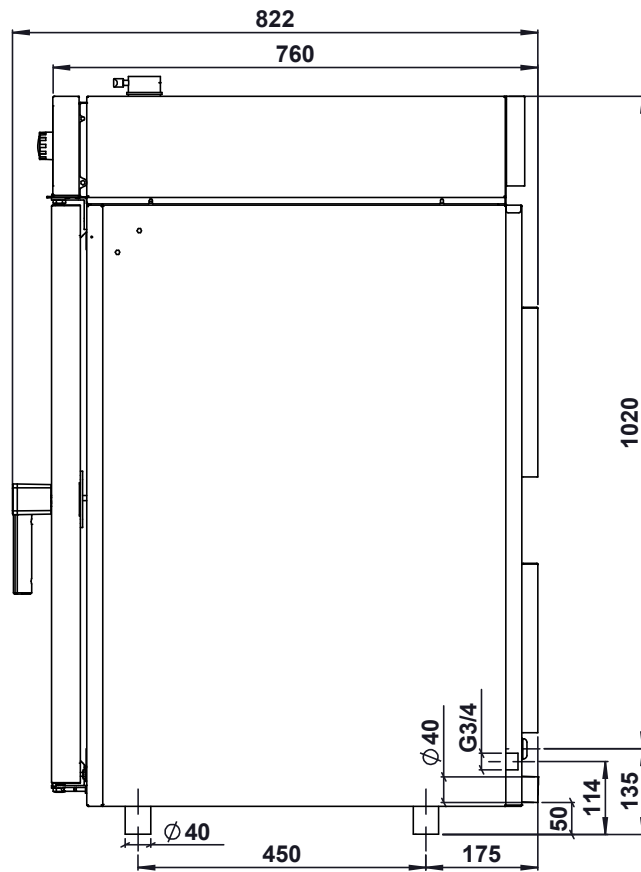

Masszeichnung

Regenerationsofen PRO 101 E

[Artikel-Nr.: 437050101]

	IT	EN	ES	FR	DE	NL
	Ingresso cavo di alimentazione elettrica	Electricity supply cable inlet	Entrada cable alimentación	Entrée du câble d'alimentation électrique	Anschluß Elektrokabel	Inlaat voor de elektrische aansluiting
	Sfiato regolabile evacuazione umidità in eccesso	Adjustable vent for excess humidity	Respiradero regulable para la humedad	Évents réglables d'évacuation de l'humidité	Feuchtigkeits-entlüftung, verstellbar	Manueel regelbare condensafvoer pijp
	Scarico camera	Chamber drain	Descarga cámara	Evacuation des liquides de l'enceinte	Garraumablauf	Kook kamer afvoer
	Ingresso acqua addolcita fredda	Cold softened water inlet	Entrada agua fría ablandada	Arrivée d'eau froide adoucie	Anschluß enthärtetes kaltes Wasser	Inlaat voor koud onthard water
	Ingresso acqua fredda	Cold water inlet	Entrada agua fría	Arrivée d'eau froide	Anschluß kaltes Wasser	Inlaat voor koud water
	Sfiato automatico evacuazione umidità in eccesso	Adjustable vent for excess humidity	Respiradero automático humedad	Soupape réglable pour l'évacuation de l'humidité	Automatische Feuchtigkeits-entlüftung	Automatisch gecontroleerde condensafvoer pijp
	Nota - Il disegno e le relative dimensioni sono riferite alla versione standard. Dotazioni a richiesta / accessori potrebbero comportare delle variazioni.	Important - Drawing and dimensions refer to the standard version. They may change with the addition of accessories or options.	Importante - Dibujo y dimensiones se refieren a la versión estándar. Pueden variar con accesorios y opciones.	Notez - Le plan et ses dimensions relatives se réfèrent à la version standard. Options sur demande/ accessoires comportent des variations.	Notiz - Zeichnung und Abmessung beziehen sich auf die Standard Version. Bei Zubehör und Optionen können sie ändern.	Notitie - Tekeningen ne afmetingen hebben betrekking op de standaard uitvoering. Deze kunne wijzigen bij gebruik van accessoires and opties.