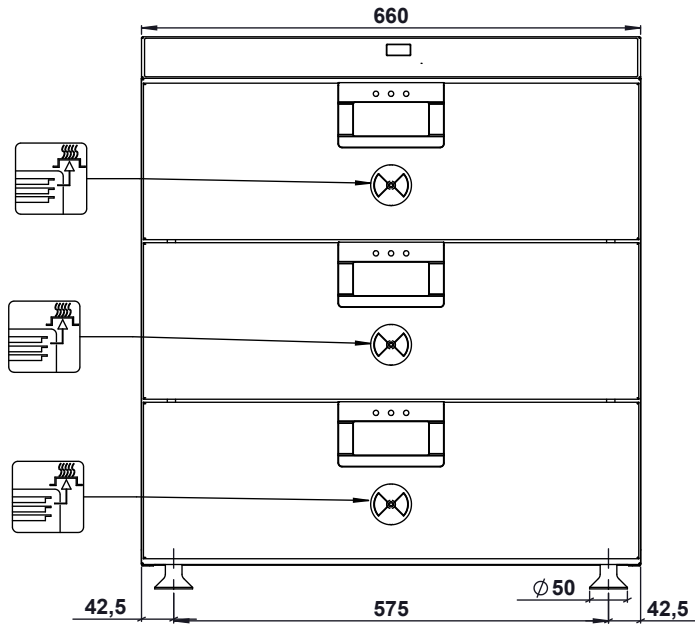

# Masszeichnung

## Niedertemperaturgarer CSD 013 E

[Artikel-Nr.: 437010013]

	IT	EN	ES	FR	DE	NL
	Ingresso cavo di alimentazione elettrica	Electricity supply cable inlet	Entrada cable alimentación	Entrée du câble d'alimentation électrique	Anschluß Elektrokabel	Inlaat voor de elektrische aansluiting
	Sfiato per fuoriuscita umidità in eccesso	Vent for excess humidity	Respiradero humedad en exceso	Évent automatique d'évacuation de l'humidité	Feuchtigkeits-entlüftung	Condens afvoerpipj
	Scarico camera	Chamber drain	Descarga cámara	Evacuation des liquides de l'enceinte	Garraumablauf	Kook kamer afvoer
	Ingresso acqua addolcita	Softened water inlet	Entrada agua ablandada	Arrivée d'eau adoucie	Anschluß enthärtetes Wasser	Inlaat voor onthard water
	Ingresso acqua	Water inlet	Entrada agua	Arrivée d'eau	Anschluß Wasser	Inlaat voor water
	Sfiato automatico evacuazione umidità in eccesso	Adjustable vent for excess humidity	Respiradero automático humedad	Soupape réglable pour l'évacuation de l'humidité	Automatische Feuchtigkeits-entlüftung	Automatisch gecontroleerde condensafvoer pipj
	<b>Nota</b> - Il disegno e le relative dimensioni sono riferite alla versione standard. Dotazioni a richiesta / accessori potrebbero comportare delle variazioni.	<b>Important</b> - Drawing and dimensions refer to the standard version. They may change with the addition of accessories or options.	<b>Importante</b> - Dibujo y dimensiones se refieren a la versión estándar. Pueden variar con accesorios y opciones.	<b>Notez</b> - Le plan et ses dimensions relatives se réfèrent à la version standard. Options sur demande/ accessoires comportent des variations.	<b>Notiz</b> - Zeichnung und Abmessung beziehen sich auf die Standard Version. Bei Zubehör und Optionen können sie ändern.	<b>Notitie</b> - Tekeningen en afmetingen hebben betrekking op de standaard uitvoering. Deze kunne wijzigen bij gebruik van accessoires and opties.