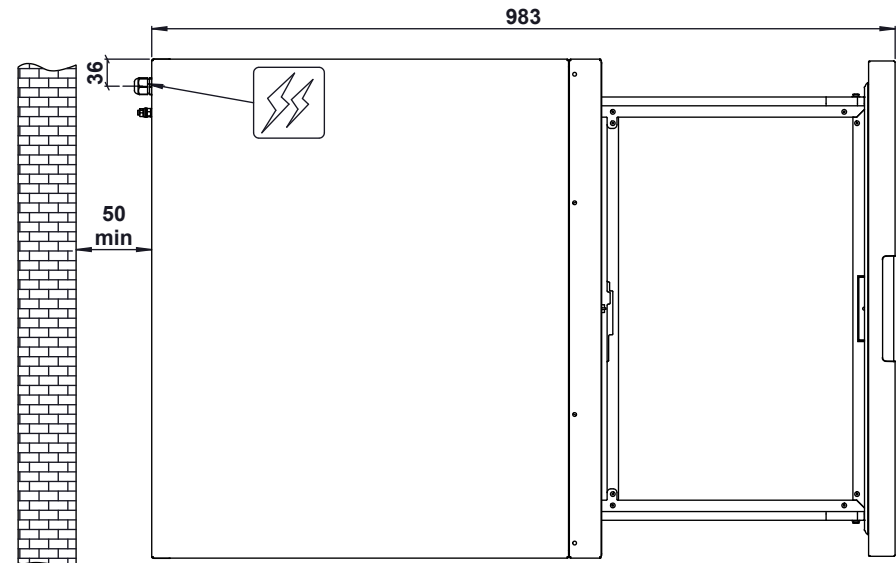

# Masszeichnung

## Niedertemperaturgarer CSD 013 E

[Artikel-Nr.: 437010013]

	IT	EN	ES	FR	DE	NL
	Ingresso cavo di alimentazione elettrica	Electricity supply cable inlet	Entrada cable alimentación	Entrée du câble d'alimentation électrique	Anschluß Elektrokabel	Inlaat voor de elektrische aansluiting
	Sfiato per fuoriuscita umidità in eccesso	Vent for excess humidity	Respiradero humedad en exceso	Évent automatique d'évacuation de l'humidité	Feuchtigkeits-entlüftung	Condens afvoerpipj
	Scarico camera	Chamber drain	Descarga cámara	Evacuation des liquides de l'enceinte	Garraumablauf	Kook kamer afvoer
	Ingresso acqua addolcita	Softened water inlet	Entrada agua ablandada	Arrivée d'eau adoucie	Anschluß enthärtetes Wasser	Inlaat voor onthard water
	Ingresso acqua	Water inlet	Entrada agua	Arrivée d'eau	Anschluß Wasser	Inlaat voor water
	Sfiato automatico evacuazione umidità in eccesso	Adjustable vent for excess humidity	Respiradero automático humedad	Soupape réglable pour l'évacuation de l'humidité	Automatische Feuchtigkeits-entlüftung	Automatisch gecontroleerde condensafvoer pipj
	<b>Nota</b> - Il disegno e le relative dimensioni sono riferite alla versione standard. Dotazioni a richiesta / accessori potrebbero comportare delle variazioni.	<b>Important</b> - Drawing and dimensions refer to the standard version. They may change with the addition of accessories or options.	<b>Importante</b> - Dibujo y dimensiones se refieren a la versión estándar. Pueden variar con accesorios y opciones.	<b>Notez</b> - Le plan et ses dimensions relatives se réfèrent à la version standard. Options sur demande/ accessoires comportent des variations.	<b>Notiz</b> - Zeichnung und Abmessung beziehen sich auf die Standard Version. Bei Zubehör und Optionen können sie ändern.	<b>Notitie</b> - Tekeningen en afmetingen hebben betrekking op de standaard uitvoering. Deze kunne wijzigen bij gebruik van accessoires and opties.