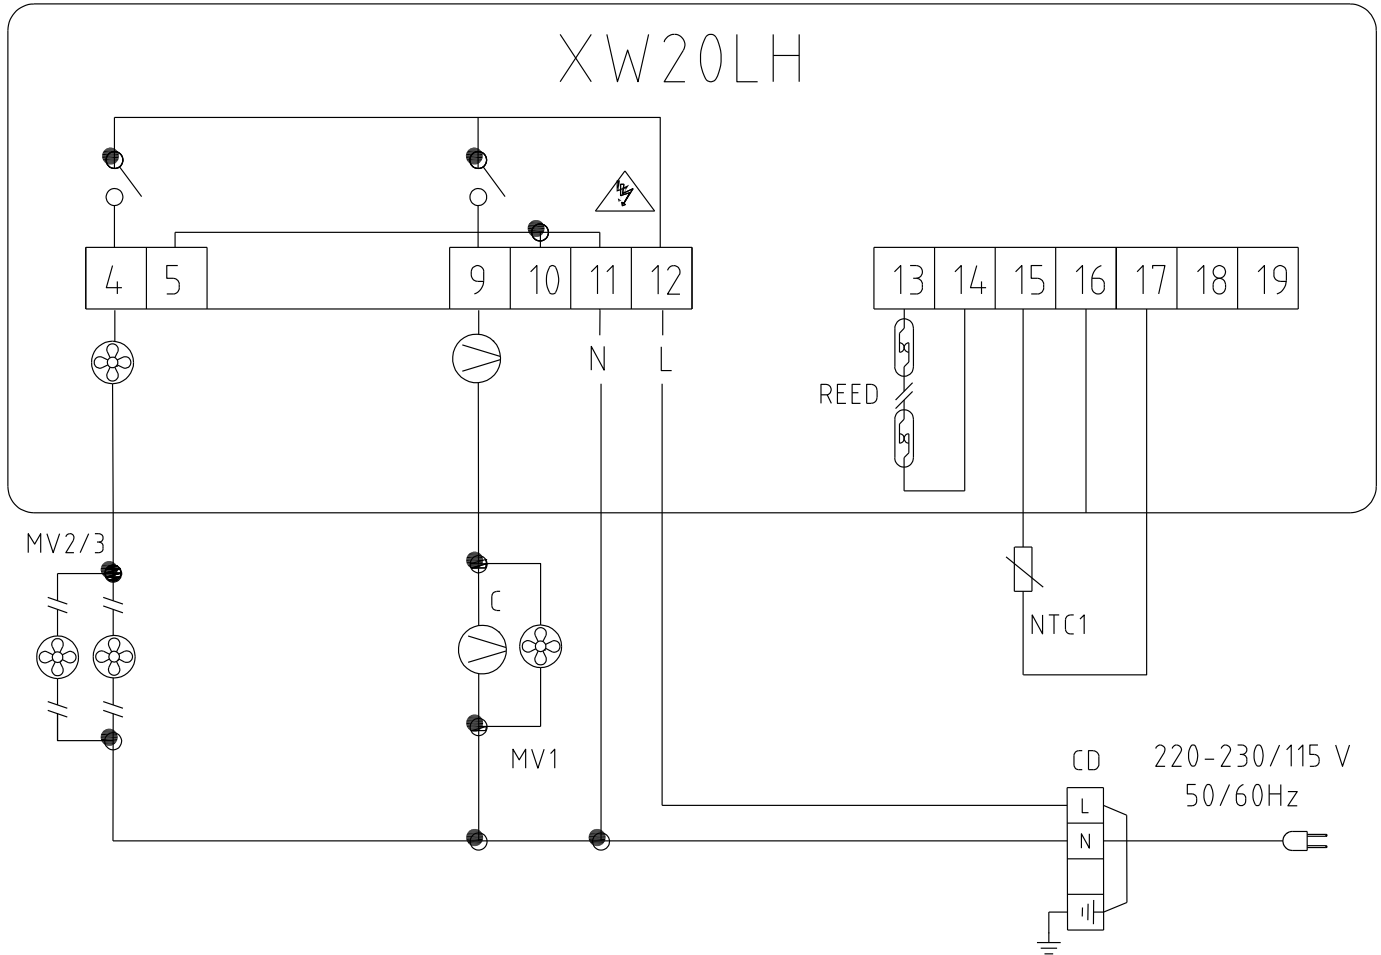

Electric Diagram / Schéma Électrique / Elektrisches Schema / Electric Diagram / Schéma Électrique / Elektrisches Schema

Modelo/ Modello/ Modelo Model/Modèle/Modell

L's/P1/M8/M11/M16/Z/Q3

(PT) LEGENDA

MV1	MOTOVENTILADOR CONDENSADOR
MV2,3,4,5	MOTOVENTILADOR EVAPORADOR
NTC	SONDA CONTROLO
C	COMPRESSOR
CD	CAIXA DE DERIVAÇÃO

(IT) LEGENDA

MV1	MOTOVENTILATORE DEL CONDENSATORE
MV2,3,4,5	MOTOVENTILATORE DELL'EVAPORATORE
NTC	SONDA DI CONTROLLO
C	COMPRESSORE
CD	SCATOLA DI GIUNZIONE

(ES) LEYENDA

MV1	MOTOVENTILADOR DEL CONDENSADOR
MV2,3,4,5	MOTOVENTILADOR DEL EVAPORADOR
NTC	SONDA CONTROL
C	COMPRESOR
CD	LA CAJA DE CONEXIONES

(EN) LEGEND

MV1	CONDENSER FAN
MV2,3,4,5	EVAPORATION MOTOR FAN
NTC	CONTROL PROBE
C	COMPRESSOR
CD	JUNCTION BOX

(FR) LÉGENDE

MV1	VENTILATEUR DU CONDENSEUR
MV2,3,4,5	MOTOVENTILATEUR DE L'ÉVAPORATEUR
NTC	SONDE DE CONTRÔLE
C	COMPRESSEUR
CD	BOITE DE JONCTION

(DE) BILDERKLÄRUNG

MV1	ANHÄNGER DES KONDENSATORS
MV2,3,4,5	VENTILATORMOTOR DES VERDAMPFERS
NTC	KONTROLLE SONDE
C	KOMPRESSOR
CD	ANSCHLUSSDOSE