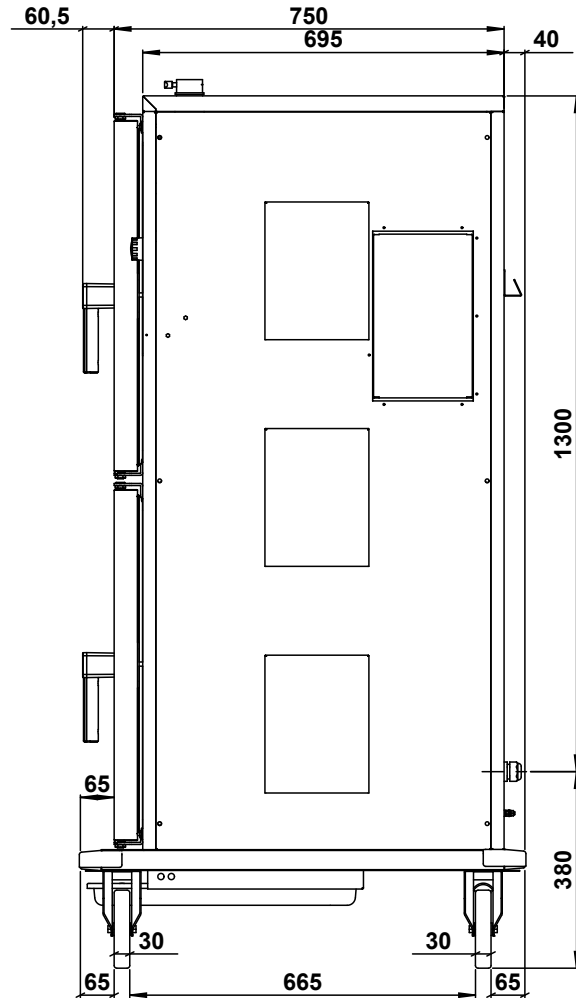

Masszeichnung

Regenerationsofen RRT 153 E

[Artikel-Nr.: 437051153]

	IT	EN	ES	FR	DE	NL
	Ingresso cavo di alimentazione elettrica	Electricity supply cable inlet	Entrada cable alimentación	Entrée du câble d'alimentation électrique	Anschluß Elektrokabel	Inlaat voor de elektrische aansluiting
	Sfiato regolabile evacuazione umidità in eccesso	Adjustable vent for excess humidity	Respiradero regulable para la humedad	Évents réglables d'évacuation de l'humidité	Feuchtigkeits-entlüftung, verstellbar	Manueel regelbare condensafvoer pijp
	Scarico camera	Chamber drain	Descarga cámara	Evacuation des liquides de l'enceinte	Garraumablauf	Kook kamer afvoer
	Ingresso acqua addolcita fredda	Cold softened water inlet	Entrada agua fría ablandada	Arrivée d'eau froide adoucie	Anschluß enthärtetes kaltes Wasser	Inlaat voor koud onthard water
	Ingresso acqua fredda	Cold water inlet	Entrada agua fría	Arrivée d'eau froide	Anschluß kaltes Wasser	Inlaat voor koud water
	Sfiato automatico evacuazione umidità in eccesso	Adjustable vent for excess humidity	Respiradero automático humedad	Soupape réglable pour l'évacuation de l'humidité	Automatische Feuchtigkeits-entlüftung	Automatisch gecontroleerde condensafvoer pijp
	Nota - Il disegno e le relative dimensioni sono riferite alla versione standard. Dotazioni a richiesta / accessori potrebbero comportare delle variazioni.	Important - Drawing and dimensions refer to the standard version. They may change with the addition of accessories or options.	Importante - Dibujo y dimensiones se refieren a la versión estándar. Pueden variar con accesorios y opciones.	Notez - Le plan et ses dimensions relatives se réfèrent à la version standard. Options sur demande/ accessoires comportent des variations.	Notiz - Zeichnung und Abmessung beziehen sich auf die Standard Version. Bei Zubehör und Optionen können sie ändern.	Notitie - Tekeningen ne afmetingen hebben betrekking op de standaard uitvoering. Deze kunne wijzigen bij gebruik van accessoires and opties.