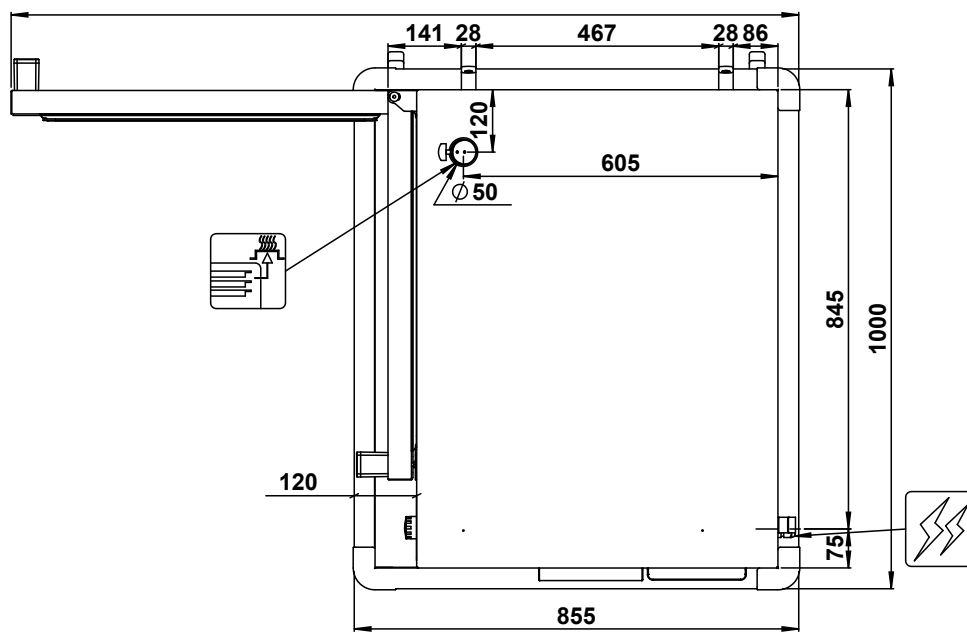

Masszeichnung

Regenerationsofen RRT 153 E

[Artikel-Nr.: 437051153]

	IT	EN	ES	FR	DE	NL
	Ingresso cavo di alimentazione elettrica	Electricity supply cable inlet	Entrada cable alimentación	Entrée du câble d'alimentation électrique	Anschluß Elektrokabel	Inlaat voor de elektrische aansluiting
	Sfiato regolabile evacuazione umidità in eccesso	Adjustable vent for excess humidity	Respiradero regulable para la humedad	Évents réglables d'évacuation de l'humidité	Feuchtigkeits-entlüftung, verstellbar	Manueel regelbare condensafvoer pijp
	Scarico camera	Chamber drain	Descarga cámara	Evacuation des liquides de l'enceinte	Garraumablauf	Kook kamer afvoer
	Ingresso acqua addolcita fredda	Cold softened water inlet	Entrada agua fría ablandada	Arrivée d'eau froide adoucie	Anschluß enthärtetes kaltes Wasser	Inlaat voor koud onthard water
	Ingresso acqua fredda	Cold water inlet	Entrada agua fría	Arrivée d'eau froide	Anschluß kaltes Wasser	Inlaat voor koud water
	Sfiato automatico evacuazione umidità in eccesso	Adjustable vent for excess humidity	Respiradero automático humedad	Soupape réglable pour l'évacuation de l'humidité	Automatische Feuchtigkeits-entlüftung	Automatisch gecontroleerde condensafvoer pijp
	Nota - Il disegno e le relative dimensioni sono riferite alla versione standard. Dotazioni a richiesta / accessori potrebbero comportare delle variazioni.	Important - Drawing and dimensions refer to the standard version. They may change with the addition of accessories or options.	Importante - Dibujo y dimensiones se refieren a la versión estándar. Pueden variar con accesorios y opciones.	Notez - Le plan et ses dimensions relatives se réfèrent à la version standard. Options sur demande/ accessoires comportent des variations.	Notiz - Zeichnung und Abmessung beziehen sich auf die Standard Version. Bei Zubehör und Optionen können sie ändern.	Notitie - Tekeningen ne afmetingen hebben betrekking op de standaard uitvoering. Deze kunne wijzigen bij gebruik van accessoires and opties.