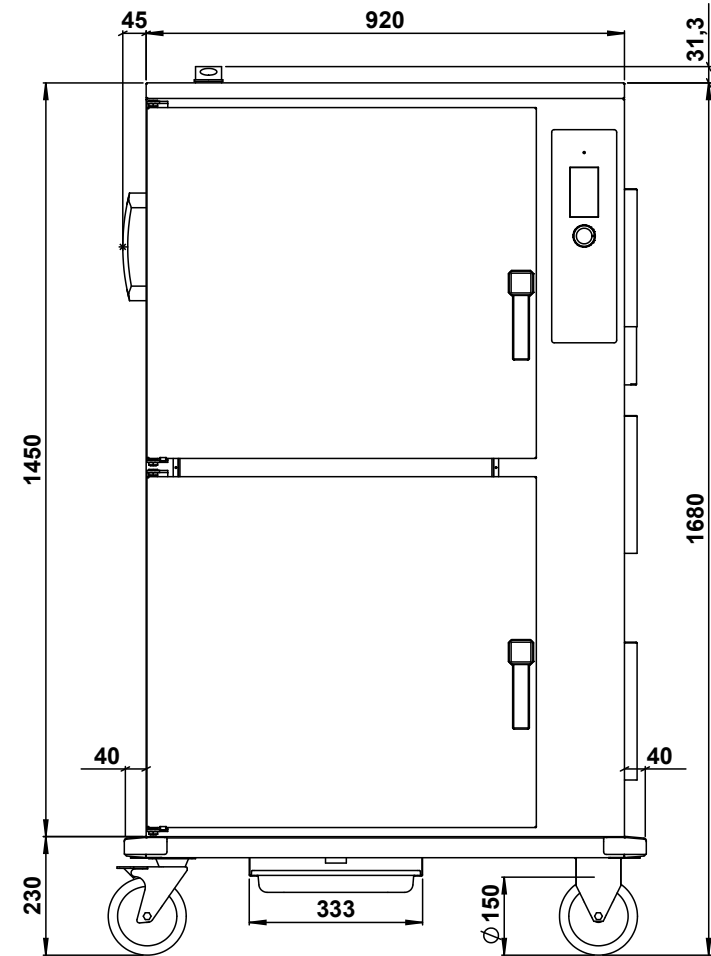

Masszeichnung

Regenerationsofen RRT 153 E

[Artikel-Nr.: 437051153]

	IT	EN	ES	FR	DE	NL
	Ingresso cavo di alimentazione elettrica	Electricity supply cable inlet	Entrada cable alimentación	Entrée du câble d'alimentation électrique	Anschluß Elektrokabel	Inlaat voor de elektrische aansluiting
	Sfiato regolabile evacuazione umidità in eccesso	Adjustable vent for excess humidity	Respiradero regulable para la humedad	Évents réglables d'évacuation de l'humidité	Feuchtigkeits-entlüftung, verstellbar	Manueel regelbare condensafvoer pijp
	Scarico camera	Chamber drain	Descarga cámara	Evacuation des liquides de l'enceinte	Garraumablauf	Kook kamer afvoer
	Ingresso acqua addolcita fredda	Cold softened water inlet	Entrada agua fría ablandada	Arrivée d'eau froide adoucie	Anschluß enthärtetes kaltes Wasser	Inlaat voor koud onthard water
	Ingresso acqua fredda	Cold water inlet	Entrada agua fría	Arrivée d'eau froide	Anschluß kaltes Wasser	Inlaat voor koud water
	Sfiato automatico evacuazione umidità in eccesso	Adjustable vent for excess humidity	Respiradero automático humedad	Soupape réglable pour l'évacuation de l'humidité	Automatische Feuchtigkeits-entlüftung	Automatisch gecontroleerde condensafvoer pijp
	Nota - Il disegno e le relative dimensioni sono riferite alla versione standard. Dotazioni a richiesta / accessori potrebbero comportare delle variazioni.	Important - Drawing and dimensions refer to the standard version. They may change with the addition of accessories or options.	Importante - Dibujo y dimensiones se refieren a la versión estándar. Pueden variar con accesorios y opciones.	Notez - Le plan et ses dimensions relatives se réfèrent à la version standard. Options sur demande/ accessoires comportent des variations.	Notiz - Zeichnung und Abmessung beziehen sich auf die Standard Version. Bei Zubehör und Optionen können sie ändern.	Notitie - Tekeningen ne afmetingen hebben betrekking op de standaard uitvoering. Deze kunne wijzigen bij gebruik van accessoires and opties.