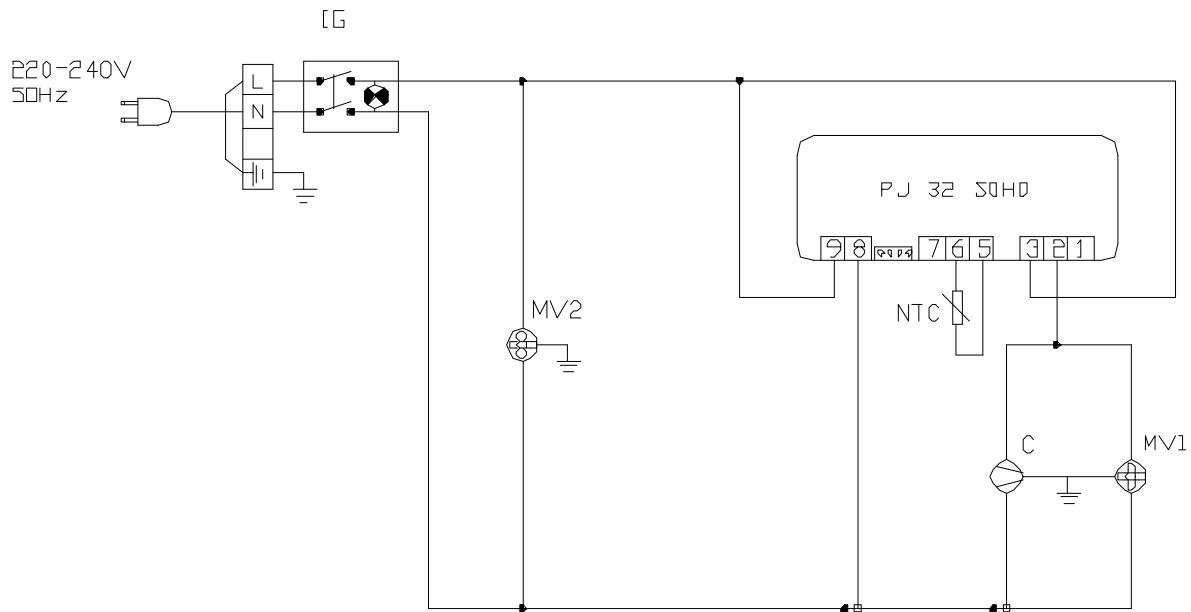

Esquema Eléctrico/Schéma Électrique Electric Scheme/Electrisches Schema

N.º EQE V6

Modelo/Modèle/Model/Modell

Linha/Ligne/Line/Zeile

V6

Esquema/Schéma/ Scheme /Schema

LEGENDA

IG INTERRUPTOR GERAL
 C COMPRESSOR
 MV1 VENTILADOR DO COMPRESSOR
 MV2 VENTILADOR DO COMPARTIMENTO
 NTC SONDA

LEGEND

IG MAIN SWITCH
 C COMPRESSOR
 MV1 CONDENSER FAN
 MV2 COMPARTMENT FAN
 NTC PROBE