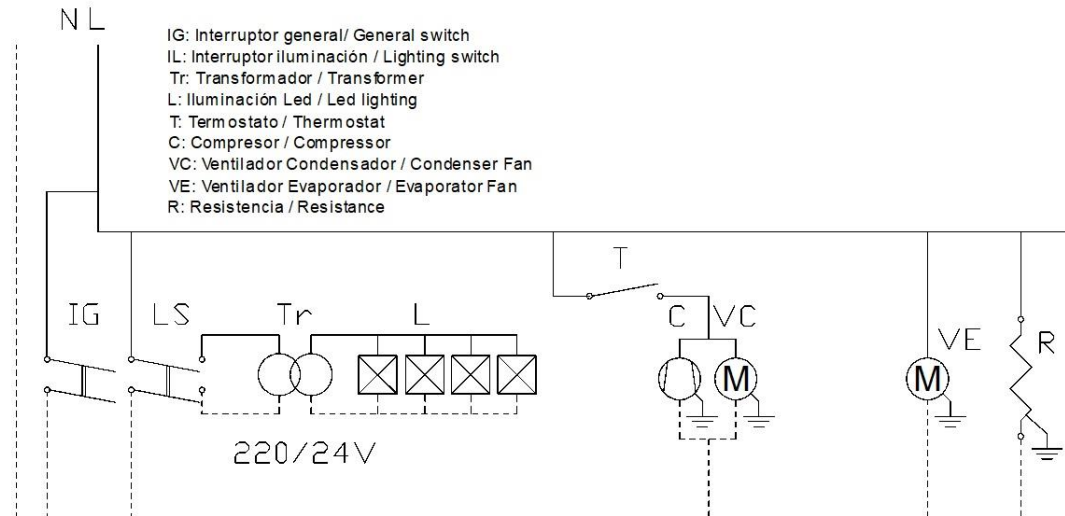

	Date: 191221
	Rev. no.: 01
Electrical diagram	Rev. by: rfj
Drawing no.:	

ELECTRIC SCHEME

COLD SCHEME

ESQUEMA ELÉCTRICO

220V 50Hz

ESQUEMA FRÍO

SCHÉMA ÉLECTRIQUE

220V 50Hz

SCHÉMA FROID