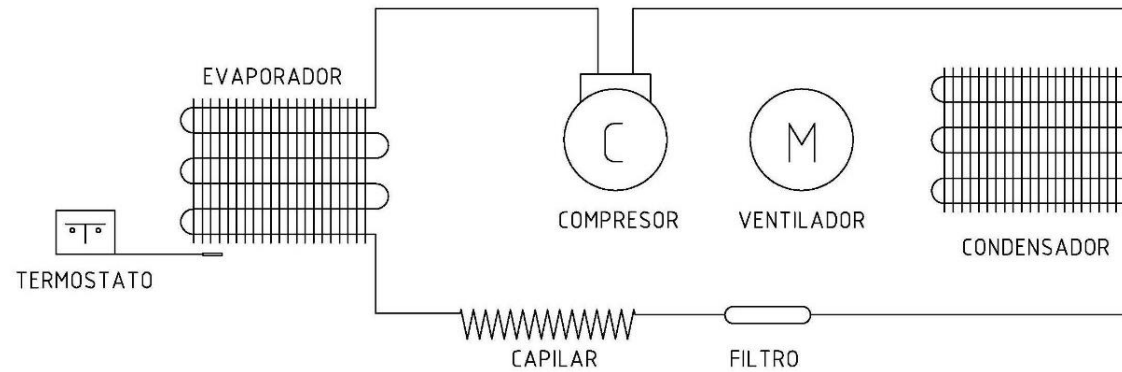

	Date: 191221
	Rev. no.: 01
Electrical diagram	Rev. by: rfj
Drawing no.:	

ELECTRIC SCHEME

COLD SCHEME

ESQUEMA ELÉCTRICO

220V 50Hz

ESQUEMA FRÍO

SCHÉMA ÉLECTRIQUE

220V 50Hz

SCHÉMA FROID