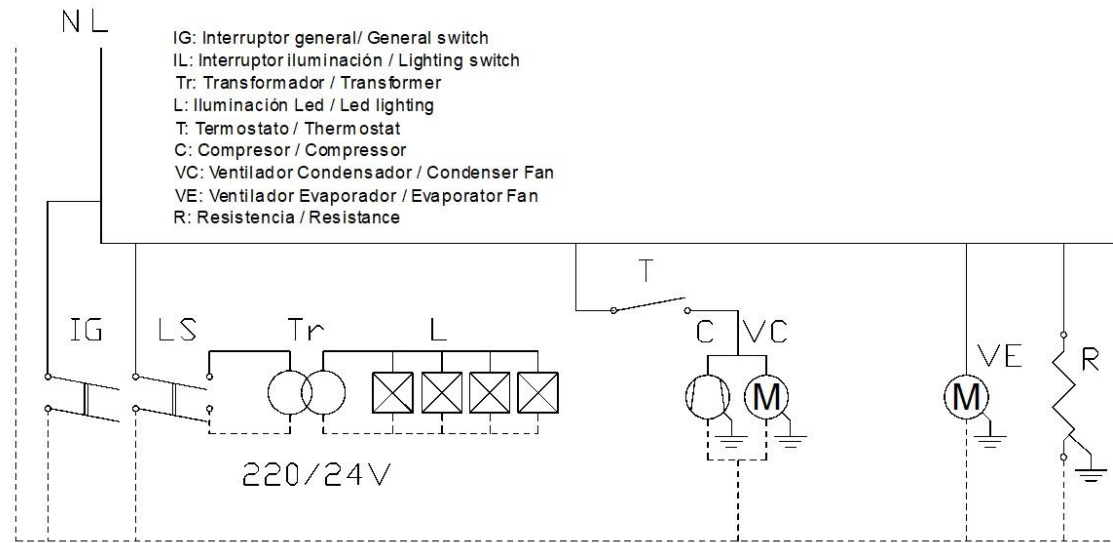

	Date: 191221
	Rev. no.: 01
Electrical diagram	Rev. by: rfj
Drawing no.:	

ELECTRIC SCHEME

COLD SCHEME

ESQUEMA ELÉCTRICO

220V 50Hz

ESQUEMA FRÍO

SCHÉMA ÉLECTRIQUE

220V 50Hz

SCHÉMA FROID