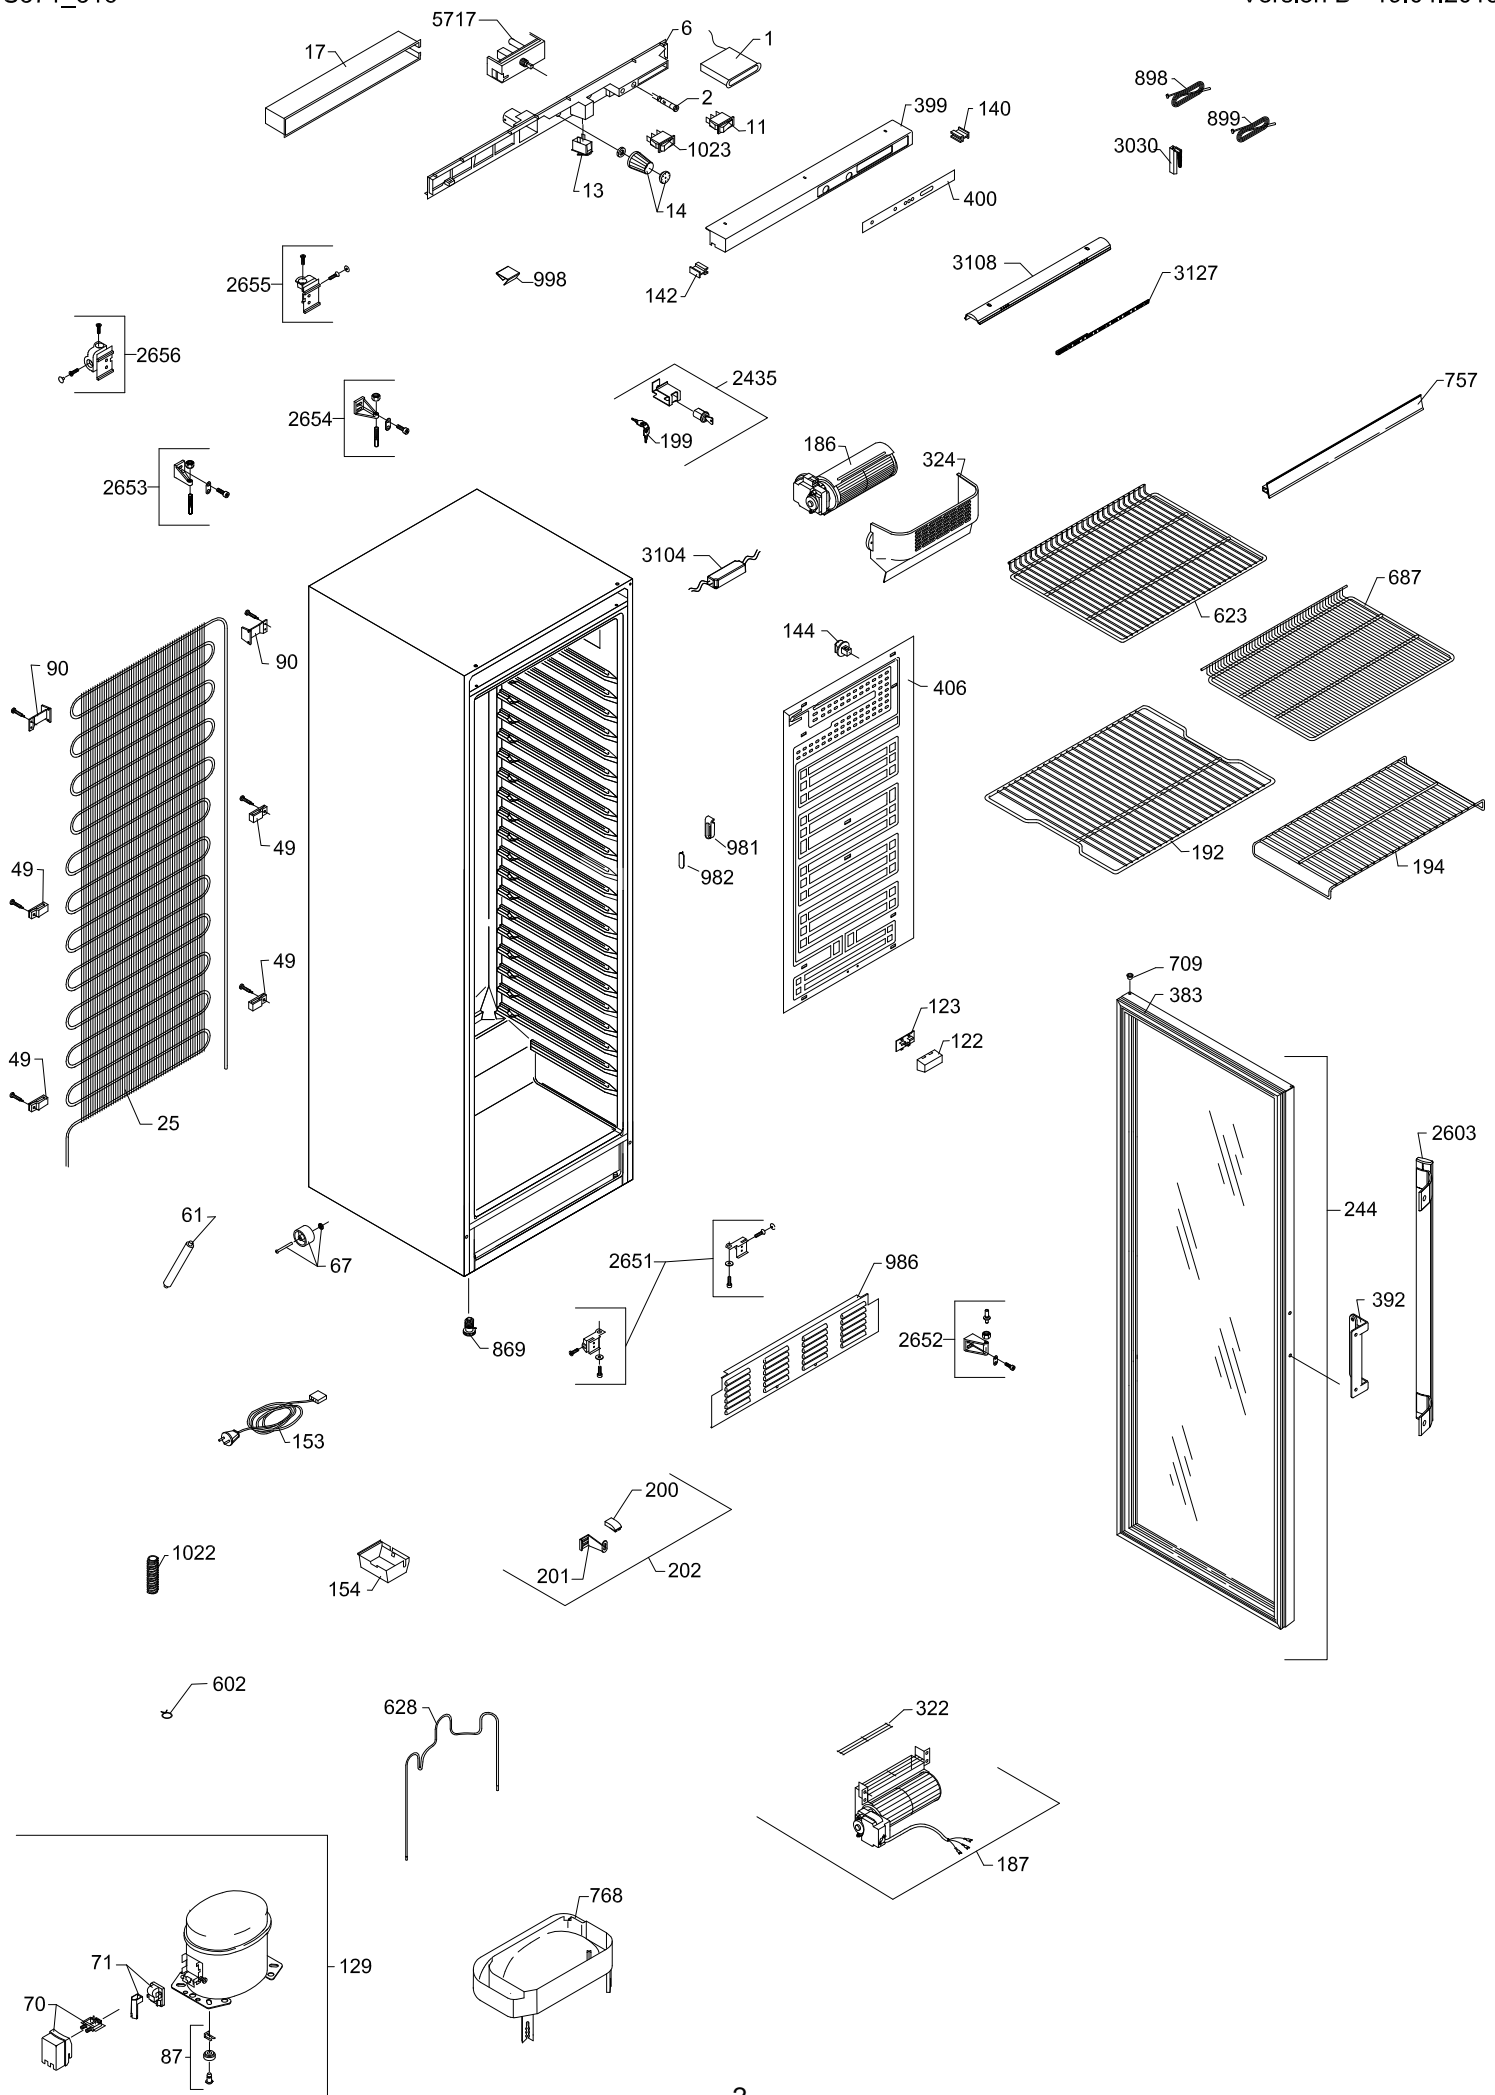

## Gewerbekühlschrank **KU 407 G LED**

[Artikel-Nr.: 477600371]

Position	Artikelnummer	Artikelname
0001	0-70389070103	Thermometer, Kühlabteilung
0002	0-7038080	Glimmlampe - grün
0006	8470512	Schaltpaneel
0011	0-70380670303	Schalter für Licht
0013	8470504	Schalter für Licht, Bow
0014	0-52388410103	Thermostatknopf
0017	0-523810804	Deckgehäuse
0025	0-6238149	Kondensator
0049	0-5238025	Halter für Kondensator
0061	0-6538001	Trockner,
0067	0-5235002	Rad , komplett
0070	A921001	Deckel + Leitungsklammer
0071	A921115	Anlassenordnung, 103N0021
0087	0-6038175	Fussplattenzubehör,, komplett
0090	0-5238024	Hängevorrichtung
0122	0-5238404	Gehäuse für Fühlerbeschlag
0123	0-5238403	Fühlerbeschlag
0129	8-036038296	Kompressor - NLE 15 KTK2, Kühlabteilung, Komplett, R600a
0140	0-52388420103	Abdeckung, Toppaneel,- rechts
0142	0-52388400103	Abdeckung, Toppaneel,- links
0144	0-5238226	Halter für Verdampfer
0153	7535380	Netzanschlussleitung
0154	0-7038254	Deckel für Mehrfachstecker
0186	0-7038902	Ventilator, 230V-50/60HZ
0187	7030132	Ventilator 230v-50/60Hz.
0194	0-6938086	Standard-Regalbodendraht
0199	0-4838236	Schlüssel, Satz - 2 Stück
0200	0-52385350103	Stütze für Tür
0201	0-52385610103	Verschlussbeschläge
0202	0-A801003	Stütze für Tür
0244	0-028000101	Tür, komplett, Glas
0322	0-52389850103	Gitter
0324	0-52384170101	Abdeckung für Ventilator
0383	0-5239566-03	Dichtungsleiste
0392	0-52388750103	Handgriff, komplett
0399	0-5238847-03	Deckkappe für Toppaneel
0399	8470503	Deckkappe für Toppaneel
0400	0-5438897	Leiste für Toppaneel
0406	6020273-01	Verdampfer
0602	0-1050001	Klemmring
0628	0-6216204	Heizschlauch, U-H
0687	0-6938167	Drahtabstellplatte
0709	0-52391220103	Buchse - top
0768	0-5238493	Verdampfungsschale
0869	0-5238956	Fusschraube
0898	0-7211042	Fühler,
0899	0-7211043	Thermostatfühler (Abtauen)
0986	0-A1040040203	Boden paneel, Fussleiste
0998	0-4238184	Klammer
1022	3010824	Tauwasserschlauch
1023	7010083	Schalter ON/OFF
2430	0-A9151272	Schloss komplett
2651	0-A910890	Anschlagflèche für Scharnier, Boden, links + rechts, komplet
2652	0-A910650	Scharnier, Boden, komplett
2653	0-A910140-03	Scharnier, "L", komplett
2654	0-A910111-03	Scharnier, "R", komplett
2655	0-A910112	Anschlagflèche für Scharnier, rechts, komplett
2656	0-A910133	Anschlagflèche für Scharnier, links, komplett
3030	0-5239212	Fühlerbeschlag, Kühlabt.
3104	7020273	Transformator
3108	0-5239995-33	Lampenabschirmung
3127	0-7039032	LED light
5717	7020106	Elektronischer Thermostat, ETC1H
XXXX	1006215	Wire diagram