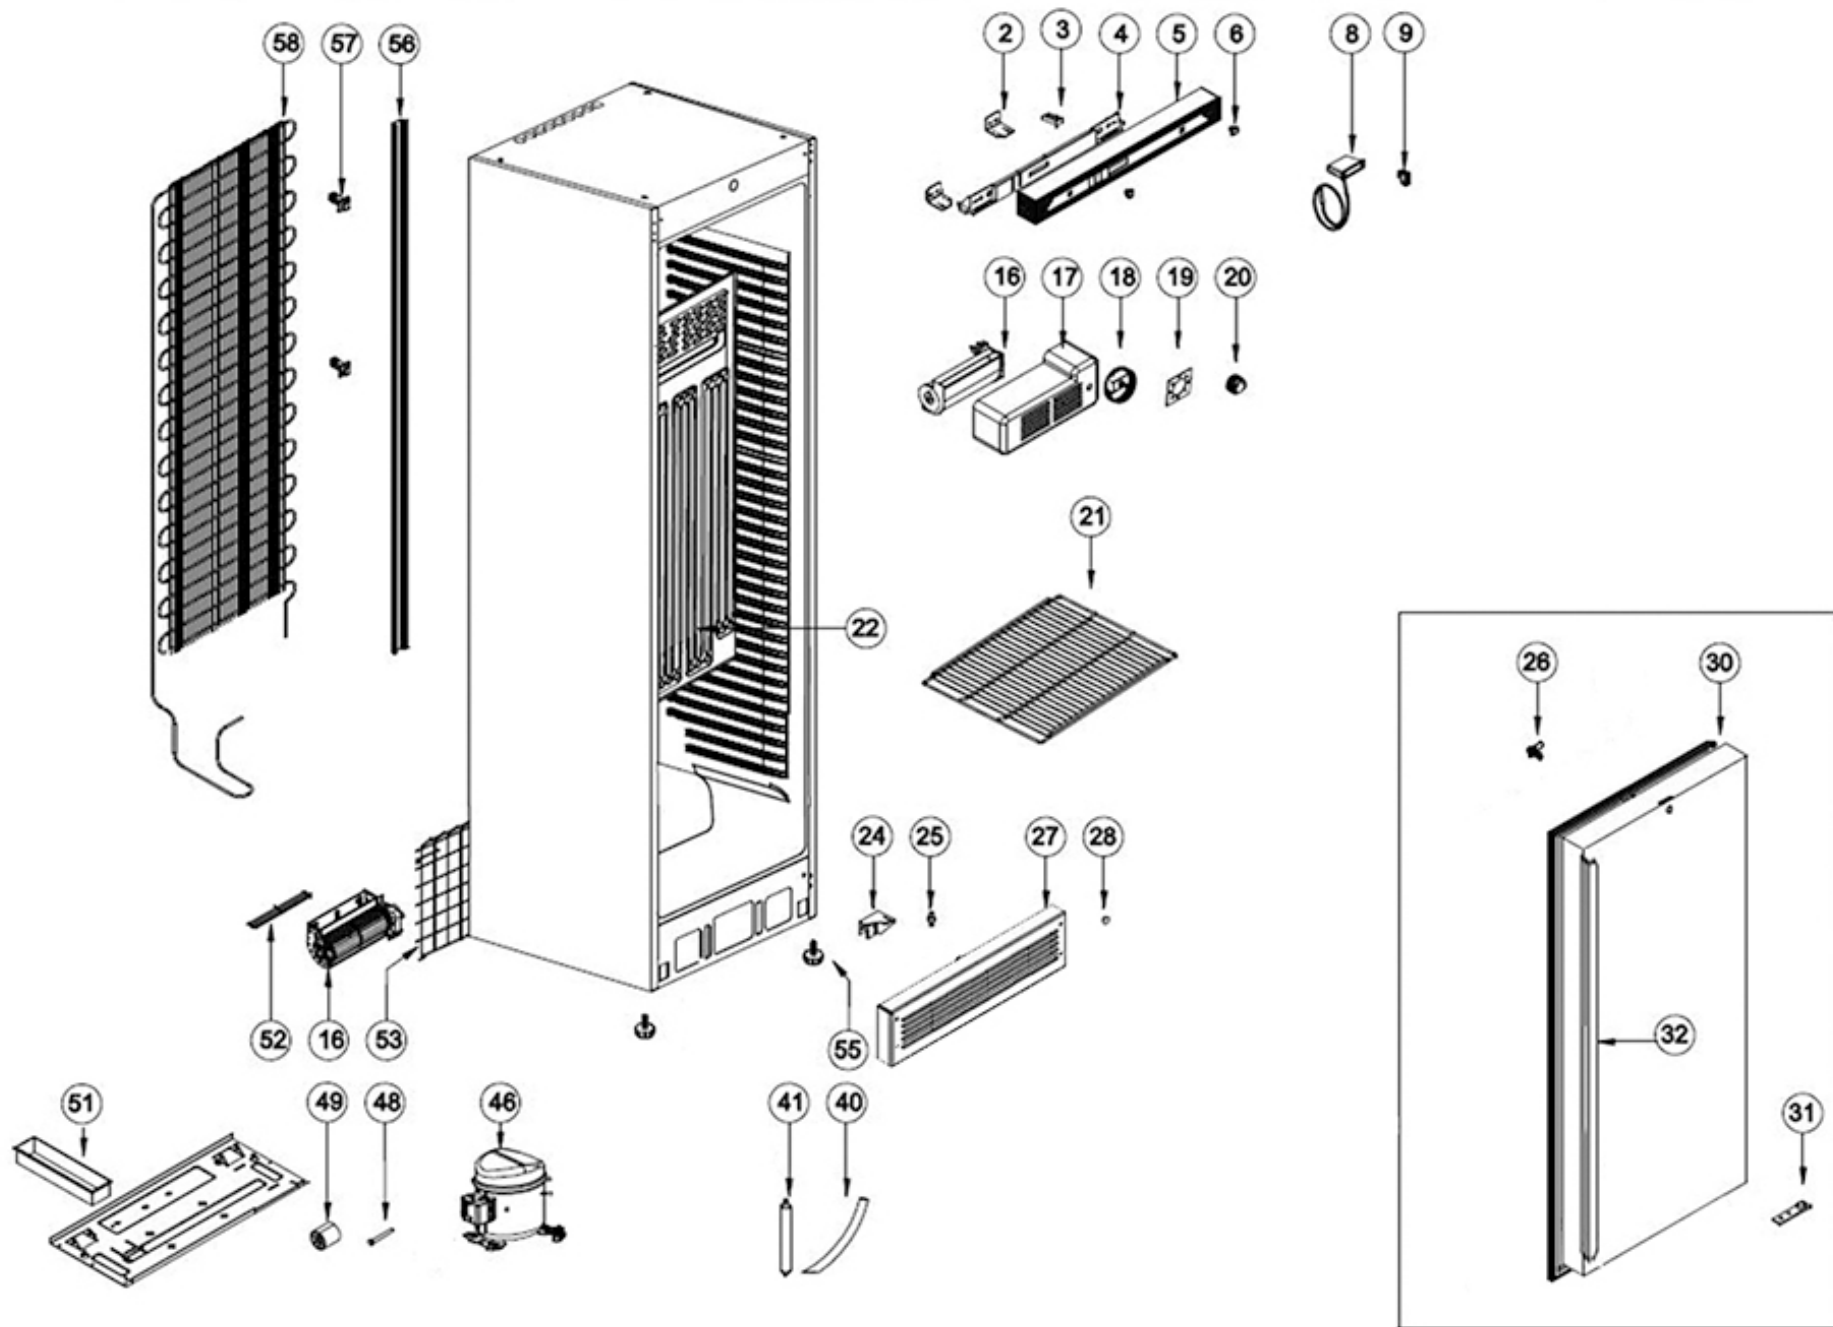

# Ersatzteilliste-Explosionszeichnung

## Gewerbekühlschrank KU 380

[Art. 435003801]

<b>POS.</b>	<b>REF.NO.</b>	<b>ITEM</b>	<b>Unit</b>
00002	1011910004	TOP HINGE BASE LEFT/RIGHT	STK
00003	2018400114	PIN FOR HINGE	STK
00004	1014610103	CONTROL PANEL 2015 BLACK	STK
00005	1014610104	COVER FOR CONTROL PANEL 2015 B	STK
00006	1014618050	CONTROL PANEL COVER FOR SCREW	STK
00008	1024100002	THERMOMETER ANALOG BLACK 1.2M	STK
00009	1013916017	GREEN CONTROL LAMP	STK
00016	1013700228	FAN MOTOR INT/EXT	STK
00017	1014611084	COVER FOR INTERNAL FAN	STK
00018	2018400016	THERMOSTAT K50B-S16176 R600	STK
00019	1015020124	THERMOSTAT SCALE LABEL WHITE	STK
00020	1014618062	THERMOSTAT KNOB FS	STK
00021	1015200079	STANDARD SHELF 498 X 405 MM	STK
00022	1022700002	ROLL BOND EVAPORATOR WHITE	STK
00024	1011908042	BOTTOM HINGE	STK
00025	1014618052	HINGE BUSH	STK
00026	4014900020	LOCK WITH KEYS	STK
00027	1214700001	BOTTOM PANEL HEXAGONAL	STK
00028	1014618055	SCREW COVER FRONT GRILL	STK
00030	1010720079	SOLID DOOR, GLUED WHITE GASKET	STK
00031	1014610101	DOOR HINGE BRACKET	STK
00032	1017300067	HANDLE LONG BLACK	STK
00040	1014680046	DRAIN PIPE	STK
00041	2018400130	FILTER DRIER 20 G	STK
00046	2018400052	COMPRESSOR HMK12AA R600	STK
00048	1011800087	PIN FOR BIG ROLLER	STK
00049	1014610071	BIG ROLLER	STK
00051	1014610174	DRIP TRAY	STK
00052	1015200007	GRILL COVER FOR FAN MOTOR	STK
00053	1515200101	GRILL COVER FOR COMP. COMPART.	STK
00055	1014610190	ADJUSTABLE SCREW FOOT	STK
00056	1014610102	COVER FOR WIRING	STK
00057	1014611128	HOLDER FOR CONDENSER 2015	SÆT
00058	1012800042	CONDENSER	STK