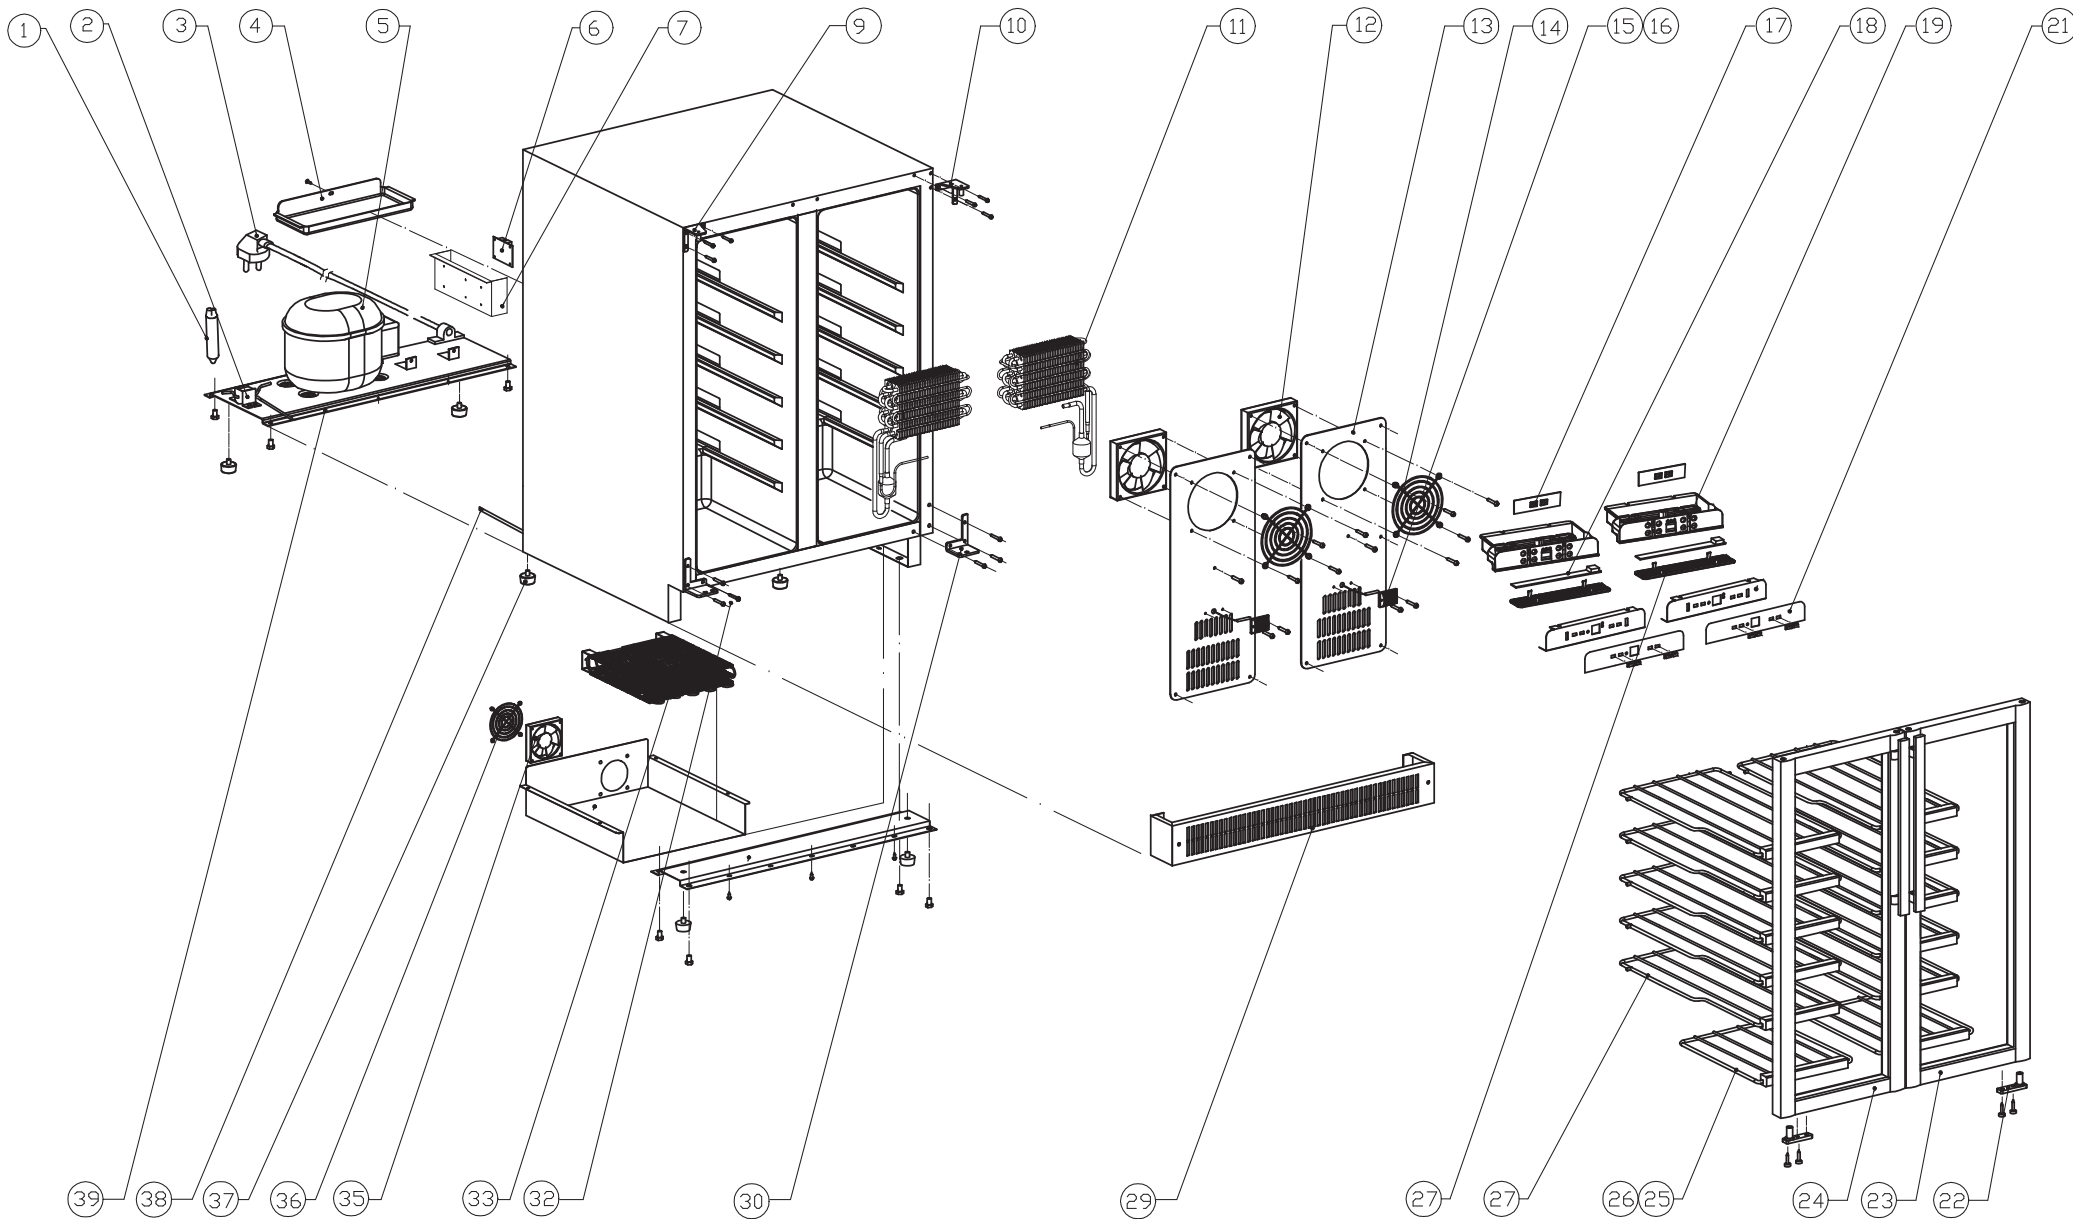

Ersatzteilliste-Explosionszeichnung

Weintemperierschrank W 38 COMPACT

[Artikel-Nr.: 477800038]

Parts of W38 0-S705001H6030803 Rev.J SXP-0595-20

Item	Part No .	Description	Qty	Remark
1	DG11-46	Drier filter	1	
2	DG12-37.1	Refrigerrant valve	1	
3	DG2-2.2	Power cord	1	
4	DG13-403	Water tank	1	
5	DG1-137	Compressor	1	TB1080Y
	PJ1-034-A	Start Device	1	TY-QZ-003
	PJ1-054-B	Overload Protector	1	DRB10L52AX
6	DG3-301-1	PCB board	1	
7	DG22-3334	Setting box	1	
9	DG14-15.2-BL	Top hinge module (Left)	1	
10	DG14-15.2-BR	Top hinge module (Right)	1	
11	DG12-44-5	Evaporator	2	
12	DG7-47	Evaporator fan	2	
13	DG22-209	Air duct board	2	
14	DG19-6	Fan cover	2	
15	DG13-198	Senser cover	2	
16	DG8-8	Senser	2	
17	DG3-005-7	Display board	2	
18	DG3-251	LED Light	2	
19	DG13-3381	Electrical box	2	
21	DG20-534	Display panel	2	
22	DG14-116	Door axis	2	
23	DG23-98-1R	Door (Right,vertical handle)	1	
	M130L-002	Gasket	1	
	DG13-284	Handle	1	
24	DG23-98-1L	Door (Left,vertical handle)	1	
	M130L-002	Gasket	1	
	DG13-284	Handle	1	
25	DG15-86	Half shelves	2	
26	DG15-79-2	wooden front trim	12	
27	DG15-85	Full shelve	10	
29	DG22-338	Decorative frame	1	
30	DG14-167-BR	Lower hinge module (Right)	1	
32	DG14-167-BL	Lower hinge module (Left)	1	
33	DG12-91-2	Condenser	1	
35	DG7-47	Condenser fan	1	
36	DG19-3	Fan cover	1	
37	DG13-6.11	Cabinet leg	4	
38	DG12-113	Air-circulating pipe	2	
39	DG22-3973	Compressor bracket	1	