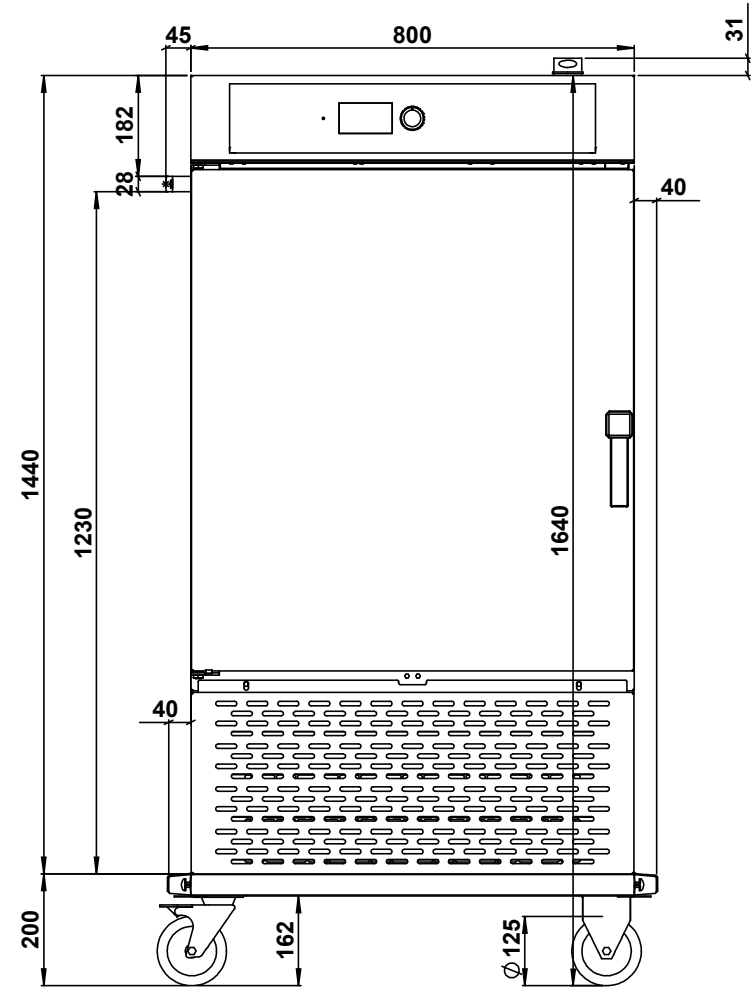

Masszeichnung

Kombi-Wagen zum Kühlen und Regenerieren RRD 101 E

[Artikel-Nr.: 437054101]

	IT	EN	ES	FR	DE	NL
	Ingresso cavo di alimentazione elettrica	Electricity supply cable inlet	Entrada cable alimentación	Entrée du câble d'alimentation électrique	Anschluß Elektrokabel	Inlaat voor de elektrische aansluiting
	Sfiato regolabile evacuazione umidità in eccesso	Adjustable vent for excess humidity	Respiradero regulable para la humedad	Évents réglables d'évacuation de l'humidité	Feuchtigkeits-entlüftung, verstellbar	Manueel regelbare condensafvoer pijp
	Scarico camera	Chamber drain	Descarga cámara	Evacuation des liquides de l'enceinte	Garraumablauf	Kook kamer afvoer
	Ingresso acqua addolcita fredda	Cold softened water inlet	Entrada agua fría ablandada	Arrivée d'eau froide adoucie	Anschluß enthärtetes kaltes Wasser	Inlaat voor koud onthard water
	Ingresso acqua fredda	Cold water inlet	Entrada agua fría	Arrivée d'eau froide	Anschluß kaltes Wasser	Inlaat voor koud water
	Sfiato automatico evacuazione umidità in eccesso	Adjustable vent for excess humidity	Respiradero automático humedad	Soupape réglable pour l'évacuation de l'humidité	Automatische Feuchtigkeits-entlüftung	Automatisch gecontroleerde condensafvoer pijp
	Nota - Il disegno e le relative dimensioni sono riferite alla versione standard. Dotazioni a richiesta / accessori potrebbero comportare delle variazioni.	Important - Drawing and dimensions refer to the standard version. They may change with the addition of accessories or options.	Importante - Dibujo y dimensiones se refieren a la versión estándar. Pueden variar con accesorios y opciones.	Notez - Le plan et ses dimensions relatives se réfèrent à la version standard. Options sur demande/ accessoires comportent des variations.	Notiz - Zeichnung und Abmessung beziehen sich auf die Standard Version. Bei Zubehör und Optionen können sie ändern.	Notitie - Tekeningen ne afmetingen hebben betrekking op de standaard uitvoering. Deze kunne wijzigen bij gebruik van accessoires and opties.