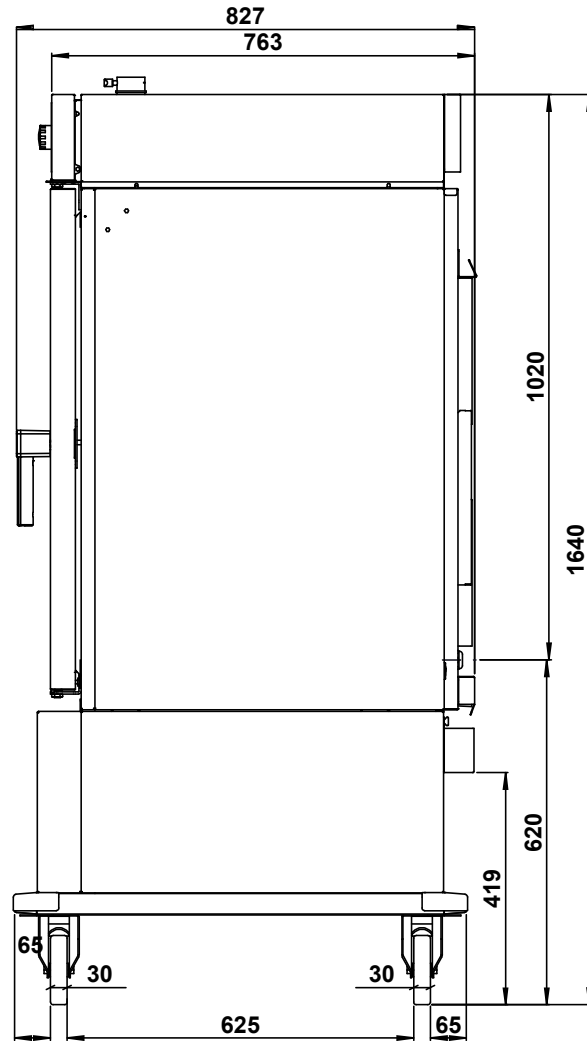

Masszeichnung

Kombi-Wagen zum Kühlen und Regenerieren RRD 101 E

[Artikel-Nr.: 437054101]

	IT	EN	ES	FR	DE	NL
	Ingresso cavo di alimentazione elettrica	Electricity supply cable inlet	Entrada cable alimentación	Entrée du câble d'alimentation électrique	Anschluß Elektrokabel	Inlaat voor de elektrische aansluiting
	Sfiato regolabile evacuazione umidità in eccesso	Adjustable vent for excess humidity	Respiradero regulable para la humedad	Évents réglables d'évacuation de l'humidité	Feuchtigkeits-entlüftung, verstellbar	Manueel regelbare condensafvoer pijp
	Scarico camera	Chamber drain	Descarga cámara	Evacuation des liquides de l'enceinte	Garraumablauf	Kook kamer afvoer
	Ingresso acqua addolcita fredda	Cold softened water inlet	Entrada agua fría ablandada	Arrivée d'eau froide adoucie	Anschluß enthärtetes kaltes Wasser	Inlaat voor koud onthard water
	Ingresso acqua fredda	Cold water inlet	Entrada agua fría	Arrivée d'eau froide	Anschluß kaltes Wasser	Inlaat voor koud water
	Sfiato automatico evacuazione umidità in eccesso	Adjustable vent for excess humidity	Respiradero automático humedad	Soupape réglable pour l'évacuation de l'humidité	Automatische Feuchtigkeits-entlüftung	Automatisch gecontroleerde condensafvoer pijp
	Nota - Il disegno e le relative dimensioni sono riferite alla versione standard. Dotazioni a richiesta / accessori potrebbero comportare delle variazioni.	Important - Drawing and dimensions refer to the standard version. They may change with the addition of accessories or options.	Importante - Dibujo y dimensiones se refieren a la versión estándar. Pueden variar con accesorios y opciones.	Notez - Le plan et ses dimensions relatives se réfèrent à la version standard. Options sur demande/ accessoires comportent des variations.	Notiz - Zeichnung und Abmessung beziehen sich auf die Standard Version. Bei Zubehör und Optionen können sie ändern.	Notitie - Tekeningen ne afmetingen hebben betrekking op de standaard uitvoering. Deze kunne wijzigen bij gebruik van accessoires and opties.