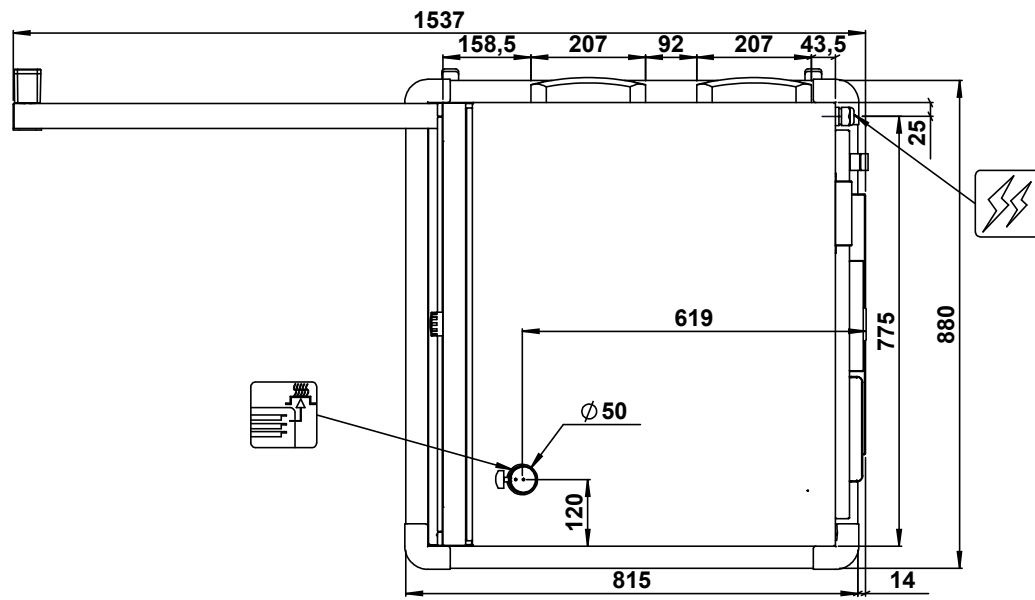

Masszeichnung

Kombi-Wagen zum Kühlen und Regenerieren RRD 101 E

[Artikel-Nr.: 437054101]

	IT	EN	ES	FR	DE	NL
	Ingresso cavo di alimentazione elettrica	Electricity supply cable inlet	Entrada cable alimentación	Entrée du câble d'alimentation électrique	Anschluß Elektrokabel	Inlaat voor de elektrische aansluiting
	Sfiato regolabile evacuazione umidità in eccesso	Adjustable vent for excess humidity	Respiradero regulable para la humedad	Évents réglables d'évacuation de l'humidité	Feuchtigkeits-entlüftung, verstellbar	Manueel regelbare condensafvoer pijp
	Scarico camera	Chamber drain	Descarga cámara	Evacuation des liquides de l'enceinte	Garraumablauf	Kook kamer afvoer
	Ingresso acqua addolcita fredda	Cold softened water inlet	Entrada agua fría ablandada	Arrivée d'eau froide adoucie	Anschluß enthärtetes kaltes Wasser	Inlaat voor koud onthard water
	Ingresso acqua fredda	Cold water inlet	Entrada agua fría	Arrivée d'eau froide	Anschluß kaltes Wasser	Inlaat voor koud water
	Sfiato automatico evacuazione umidità in eccesso	Adjustable vent for excess humidity	Respiradero automático humedad	Soupape réglable pour l'évacuation de l'humidité	Automatische Feuchtigkeits-entlüftung	Automatisch gecontroleerde condensafvoer pijp
	Nota - Il disegno e le relative dimensioni sono riferite alla versione standard. Dotazioni a richiesta / accessori potrebbero comportare delle variazioni.	Important - Drawing and dimensions refer to the standard version. They may change with the addition of accessories or options.	Importante - Dibujo y dimensiones se refieren a la versión estándar. Pueden variar con accesorios y opciones.	Notez - Le plan et ses dimensions relatives se réfèrent à la version standard. Options sur demande/ accessoires comportent des variations.	Notiz - Zeichnung und Abmessung beziehen sich auf die Standard Version. Bei Zubehör und Optionen können sie ändern.	Notitie - Tekeningen ne afmetingen hebben betrekking op de standaard uitvoering. Deze kunne wijzigen bij gebruik van accessoires and opties.