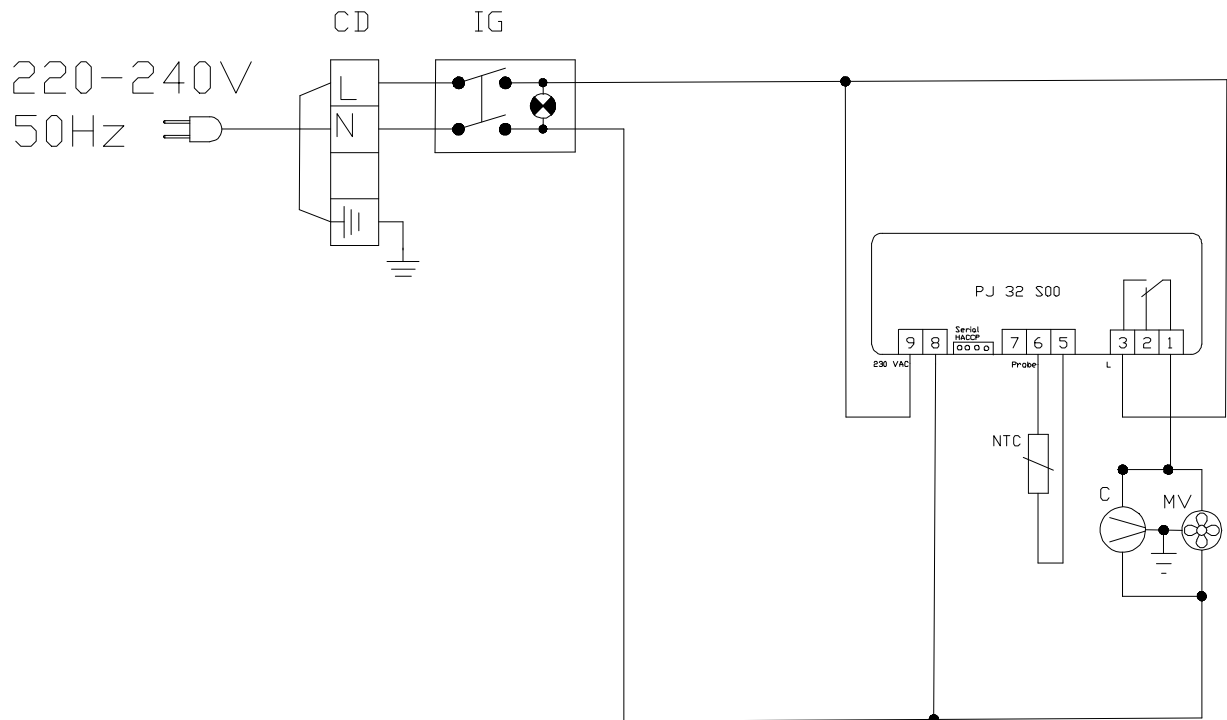

Esquema Eléctrico/Schéma Électrique Electric Schema/Electrische Schema

N.º EQE L7

Modelo/Modèle/Model/Modell

Linha/Ligne/Line/Zeile

L7

STD

Esquema/Schéma/Schematic/Schema

LEGENDA

IG	INTERRUPTOR GERAL
C	MOTOCOMPRESSOR
MV	MOTOVENTILADOR DO COMPRESSOR
PJ	TERMOSTATO ELECTRÓNICO
NTC	SONDA
CD	CAIXA DE DERIVAÇÃO

LEGEND

IG	MAIN SWITCH
C	COMPRESSOR
MV	CONDENSER FAN
PJ	ELECTRONIC THERMOSTAT
NTC	PROBE
CD	CONNECTION BOX

REFRIGERAÇÃO E ESTRUTURAS METÁLICAS D'ALAGÔA, S.A.
Apartado 404 - Alagôa
3754-909 Águeda Codex
Portugal