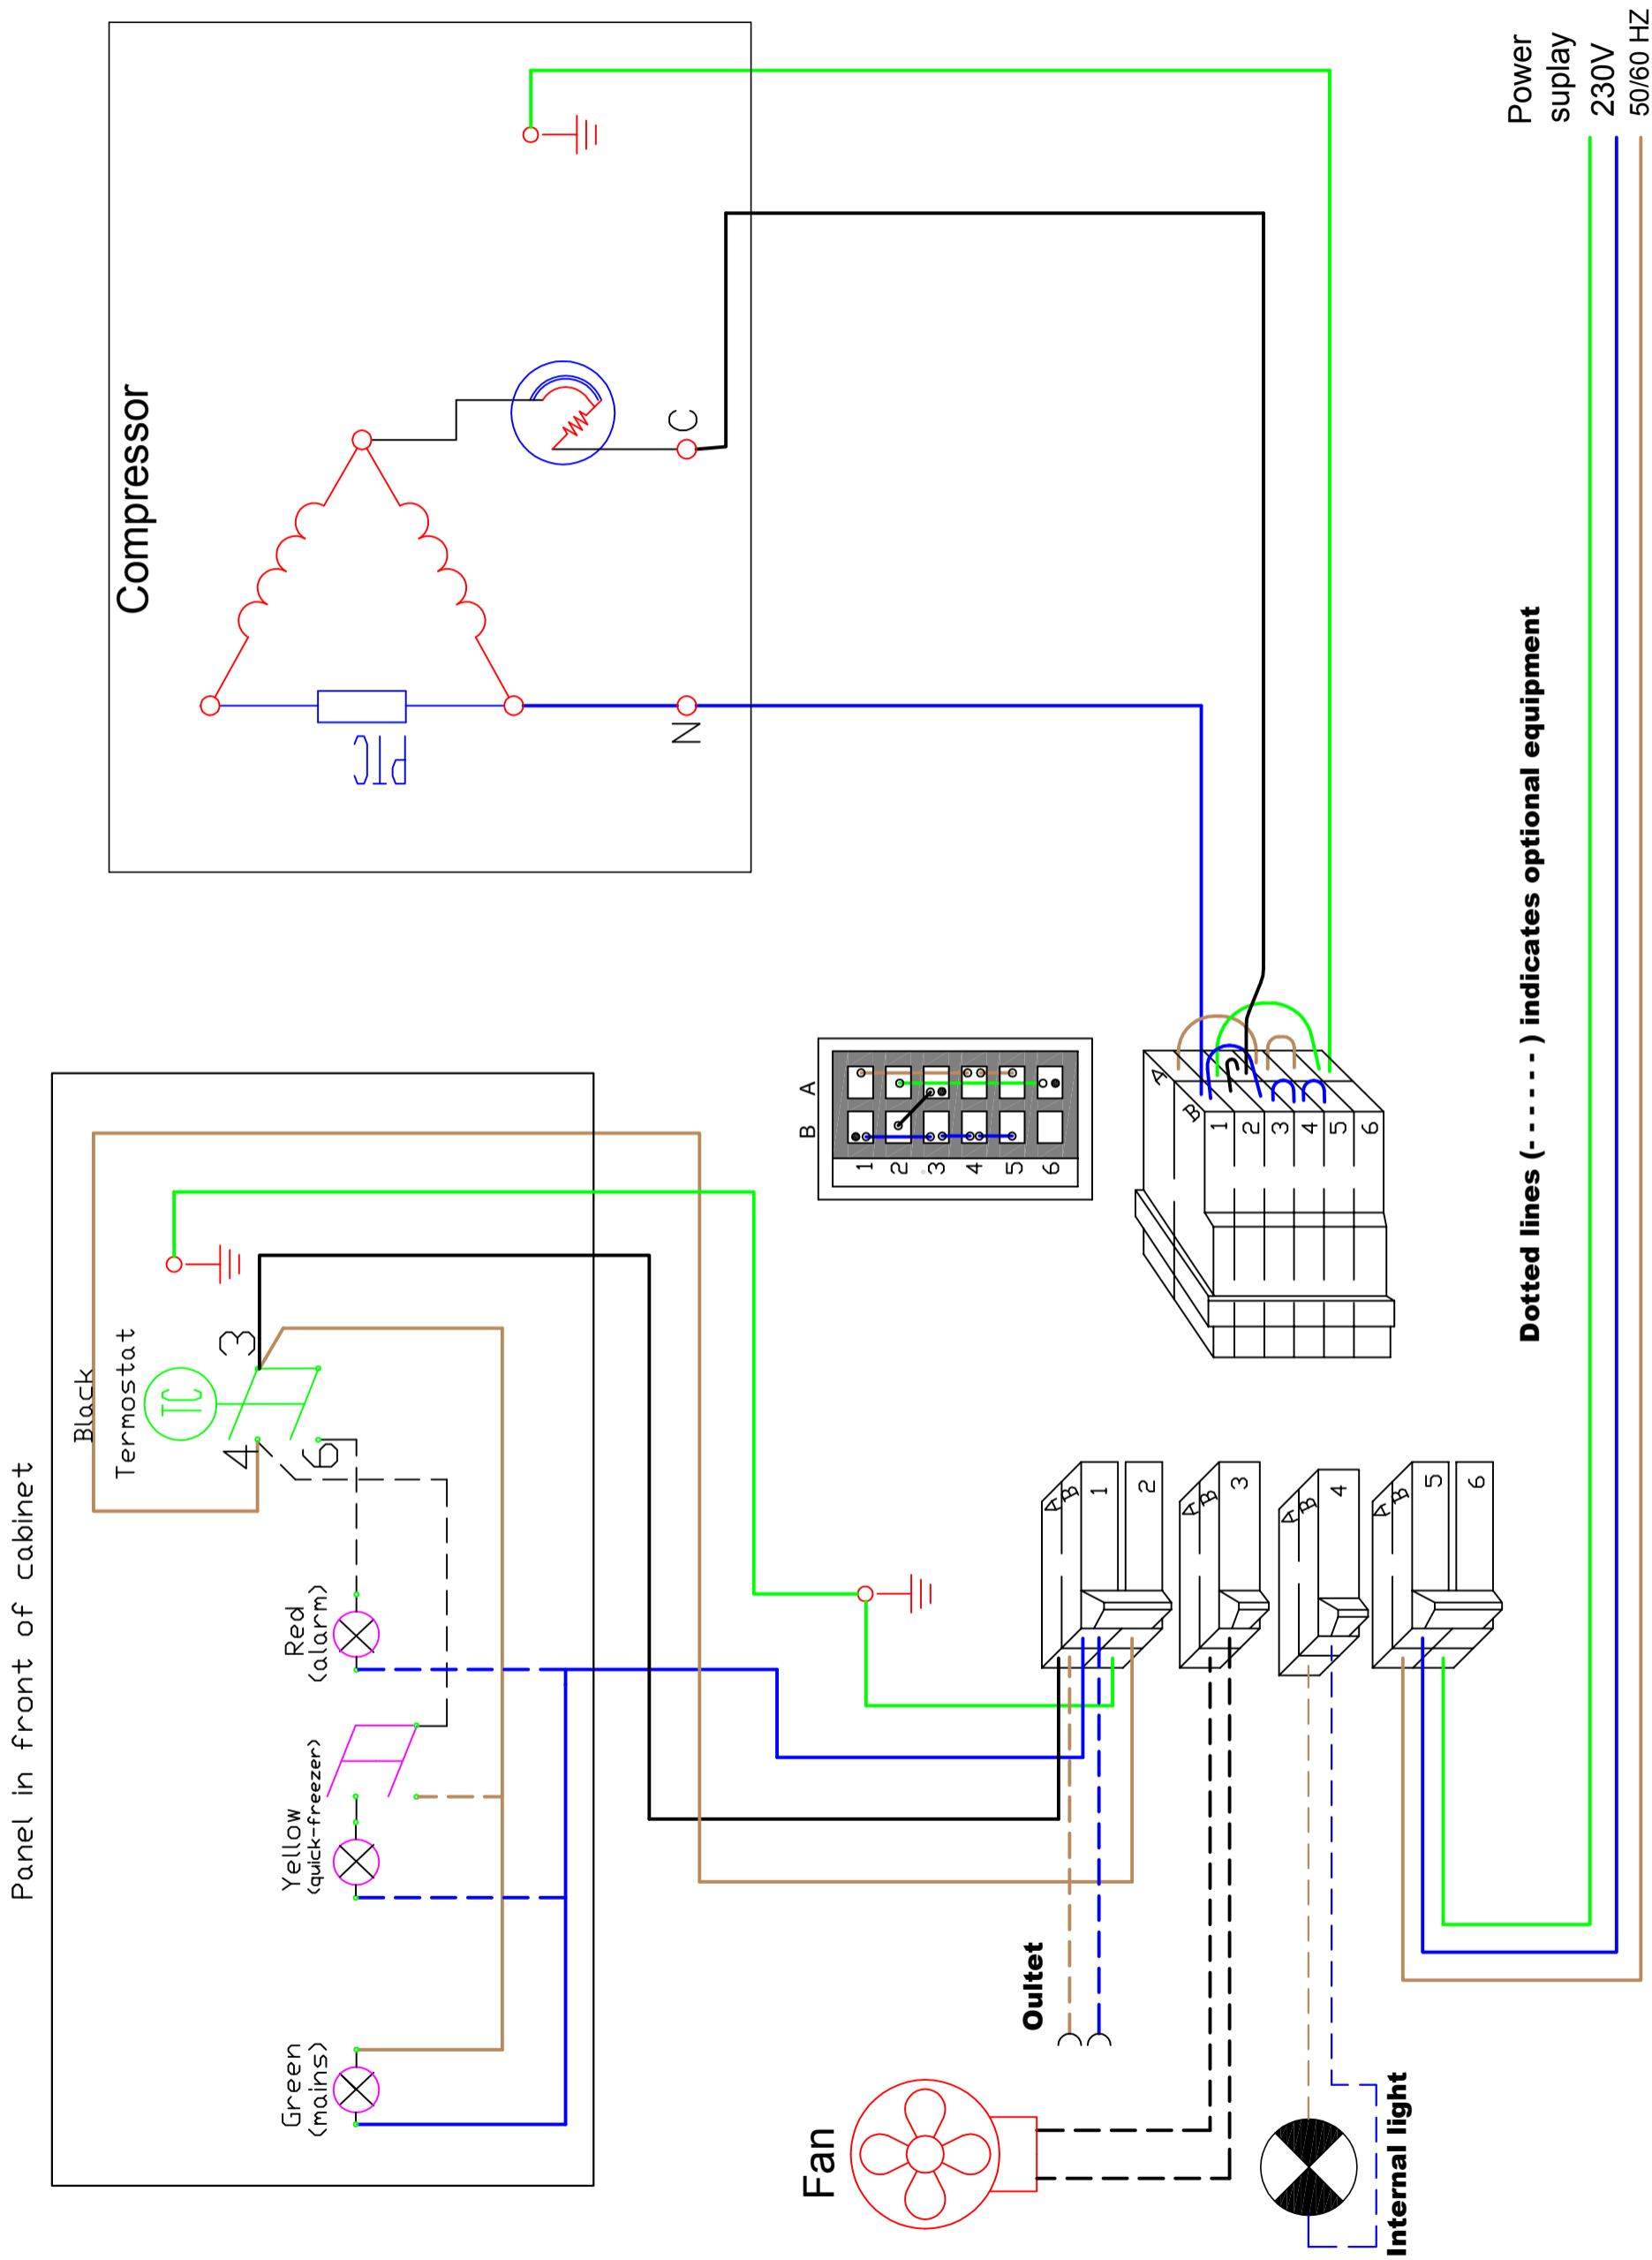

Wiring diagram Chest freezers appliances with LST starting equipment

Tegnet af/ Dato	Godkendt af / Dato	File name	Scale Ikke målfast
GH 230904		PDA TED0001	Side 1/1