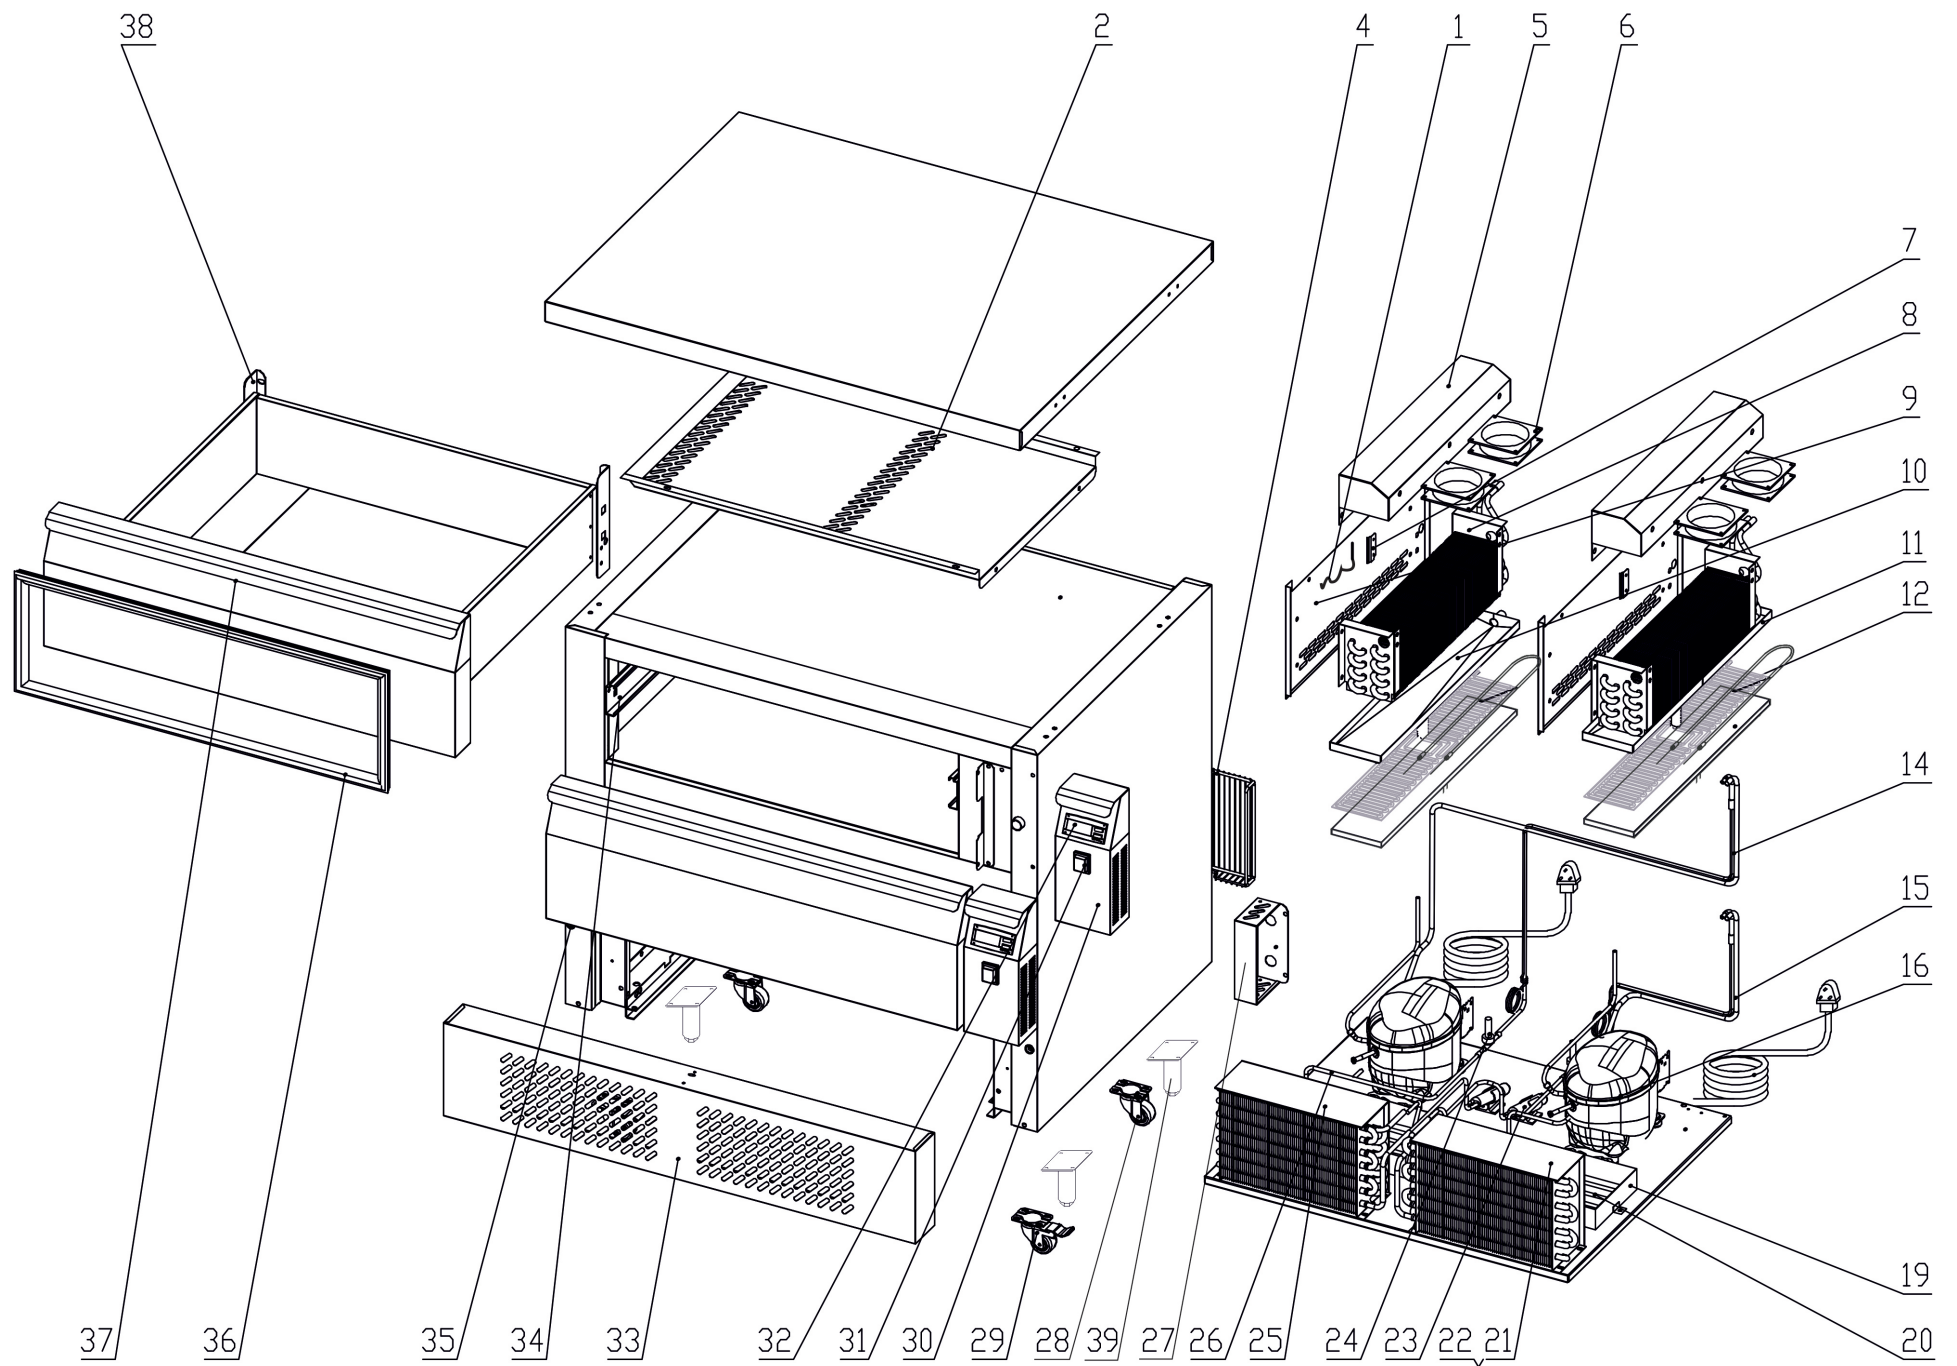

# Ersatzteilliste-Explosionszeichnung

## COOL-LINE Kühl-/Tiefkühl-Container **KTKC 2-3**

[Art. 435200230]

Date: 26-05-2020

<b>POS.</b>	<b>REF.NO.</b>	<b>ITEM</b>	<b>Unit</b>
00001	7110000397	PROBE NTC DIXELL/CAREL 10 Kohm	STK
00002	4015440002	AIR CONDUCTOR	STK
00004	4015440004	REAR GRILL	STK
00005	4015430005	FAN COVER	STK
00006	7115000033	CIRCLE FAN	STK
00007	7200000529	SENSOR FIXED CLIP	STK
00008	4015430008	EVAPORATOR	STK
00009	4015430009	EVAPORATOR COVER	STK
00010	4015430010	DRIP TRAY	STK
00012	4015430011	DRIP TRAY HEATER	STK
00012	4015440036	DEFROST HEATER	STK
00013	7110000205	PROTECTOR	STK
00014	4015430014	HEAT EXCHANGER TOP	STK
00015	4015430013	HEAT EXCHANGER	STK
00016	7300010253	COMPRESSOR EMT2125U R290	STK
00019	4015430017	WATER PAN	STK
00020	4015430018	DISCHARGE COIL	STK
00021	4015430019	CONDENSER RIGHT SIDE	STK
00022	4015430020	CONDENSER FAN	STK
00023	7200002136	FILTER DRIER 20 G	STK
00024	7240010027	SOLENOID VALVE	STK
00025	4015430021	CONDENSER LEFT SIDE	STK
00027	4015430023	JUNCTION COVER	STK
00028	4015430024	WHEEL WITHOUT BRAKE	STK
00029	4015430025	WHEEL WITH BRAKE	STK
00030	4015430026	CONTROL PANEL	STK
00031	7110002401	MAIN SWITCH	STK
00032	7110000387	THERMOSTAT XR06K-CX40	STK
00033	4015440029	FRONT PANEL	STK
00034	4015430030	DRAWER GUIDES SET	STK
00035	7110000501	SUPPORT LOCATED NUT	STK
00036	4015440032	GASKET	STK
00037	4015440033	DRAWER	STK
00038	4015430034	BACK RAIL SET	STK
00039	4015440034	SET OF LEGS (4 PCS) 55-80 MM	STK