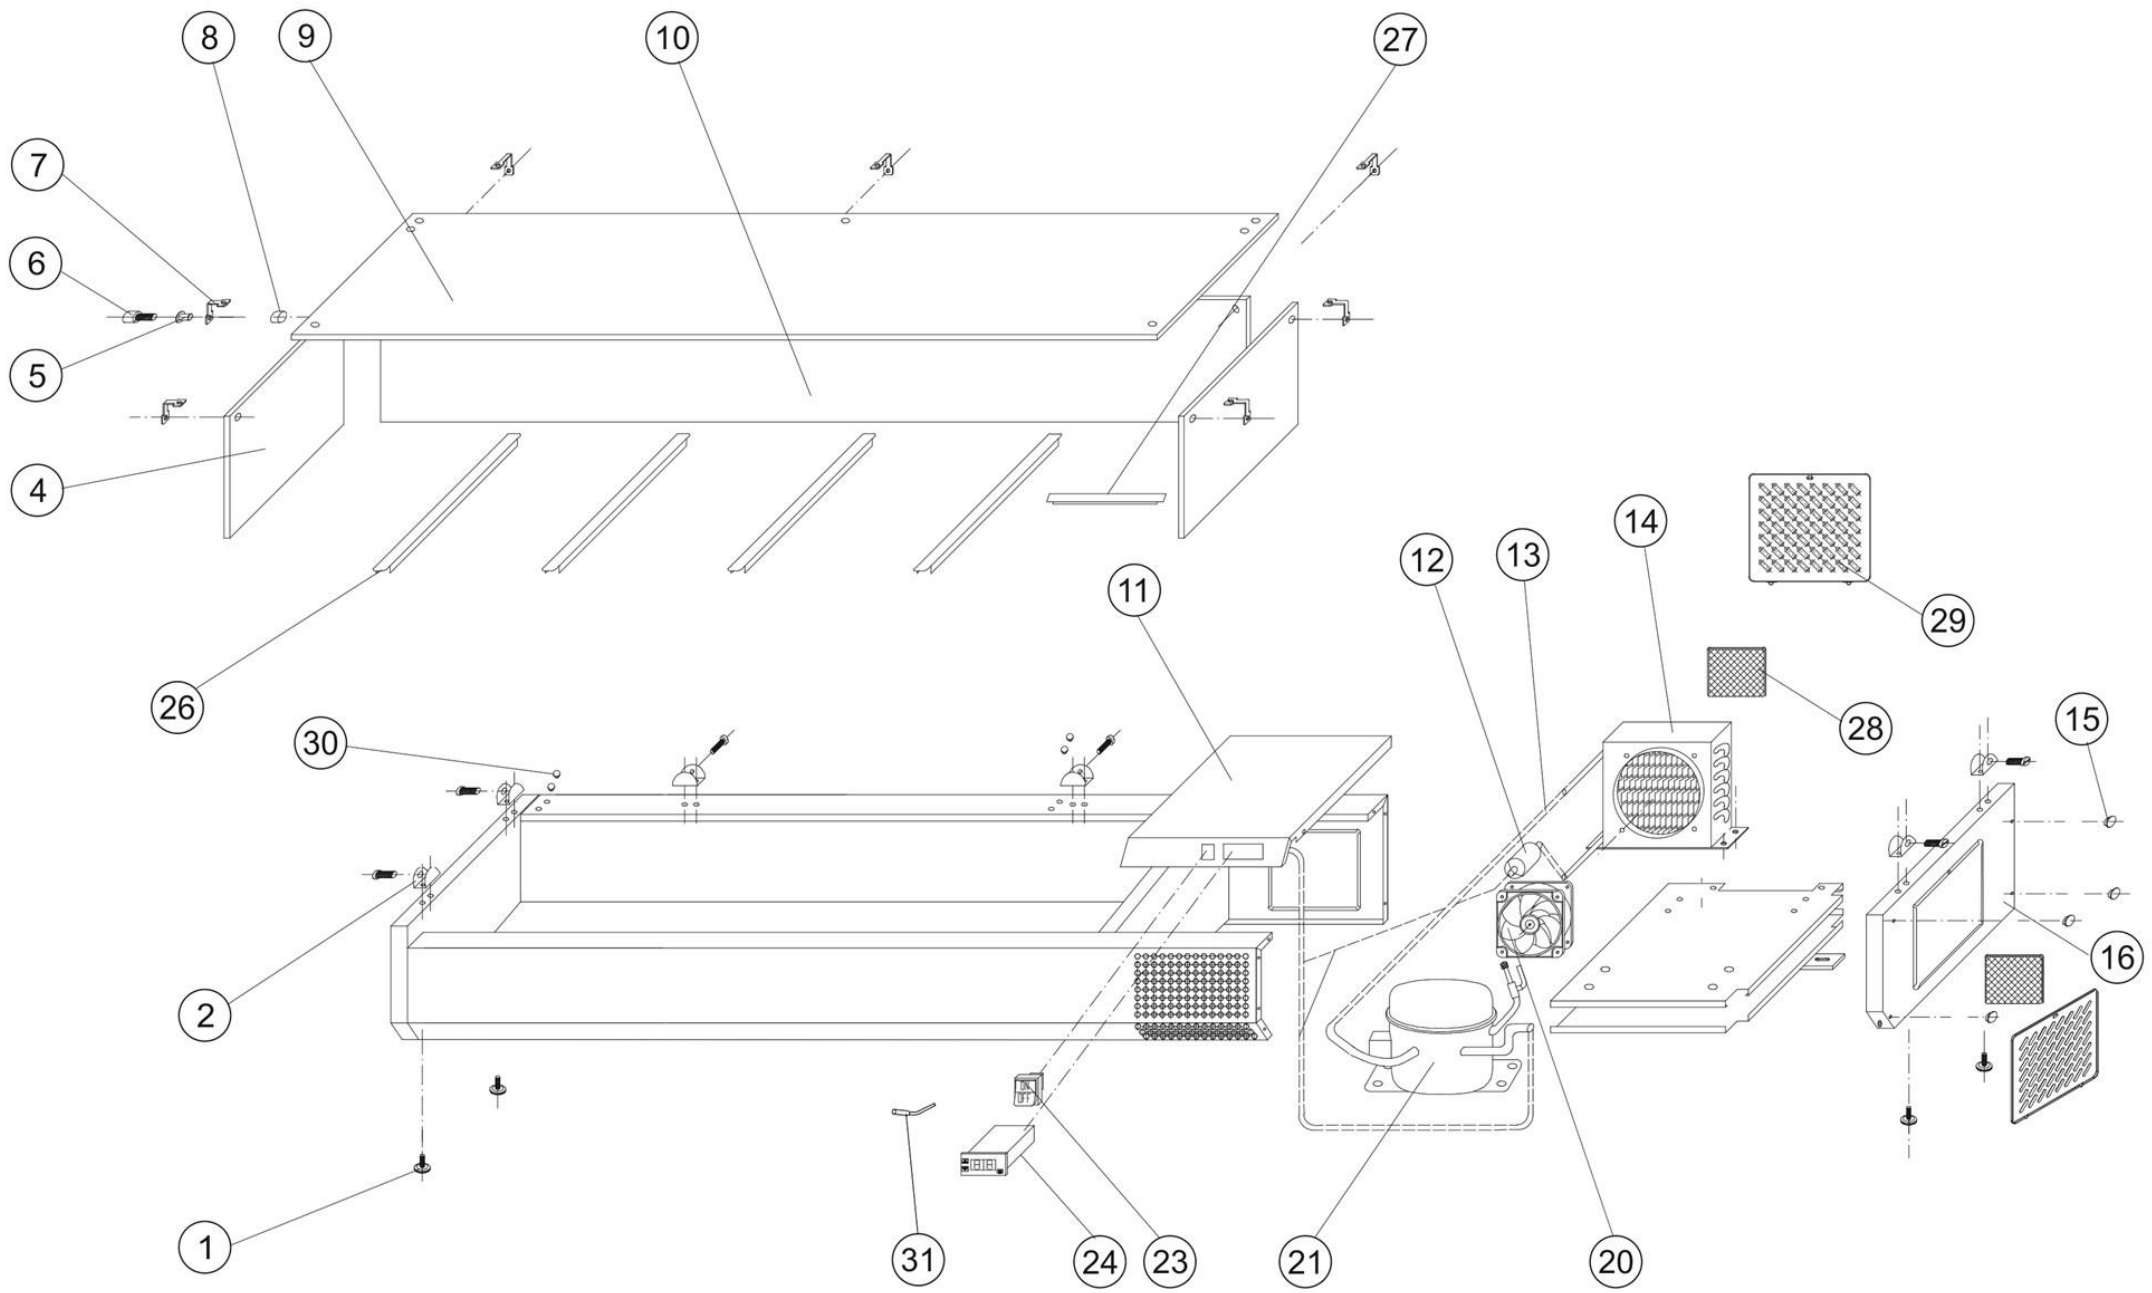

Ersatzteilliste-Explosionszeichnung

COOL-LINE-Kühlaufsatz PA 14-120

[Art. 435141202]

16514 / VK38-120

Position	ItemNo	Description
01	14579	Feet M8
02	10499	Clips Glass Cover
04	10622	Side Glass
05	35045	Bushing
06	35046	Glass Fixed Bolt
07	35047	Glass Linked Clip
08	35048	Glass Clip Fixed Nut
09	35065	Top Glass
10	35066	Front Glass
11	11869	Unit Room Cover For Compressor
12	15722	Filter Drier 20 G
13	13237	Defrost Water Coil
14	14193	Condensor
15	10068	Plastic Cap
16	11322	Unit Side
17	32629	Plug
20	13318	Cond./Evap. Fan Rah1238B
21	11725	Compressor HDL100A R600A
23	13754	Main Switch
24	14061	Thermostat XR02CX 2 Probes
26	14761	Divider For GN1/3 Pans 326x18 mm
27	14770	Divider For GN1/6 Pans 178x16 mm
28	10020	Filter 182 x 215 mm
29	10017	Dust Filter Cover
30	10039	Cover For Screw
31	13896	Probe NTC Dixell/Carel 10 Kohm