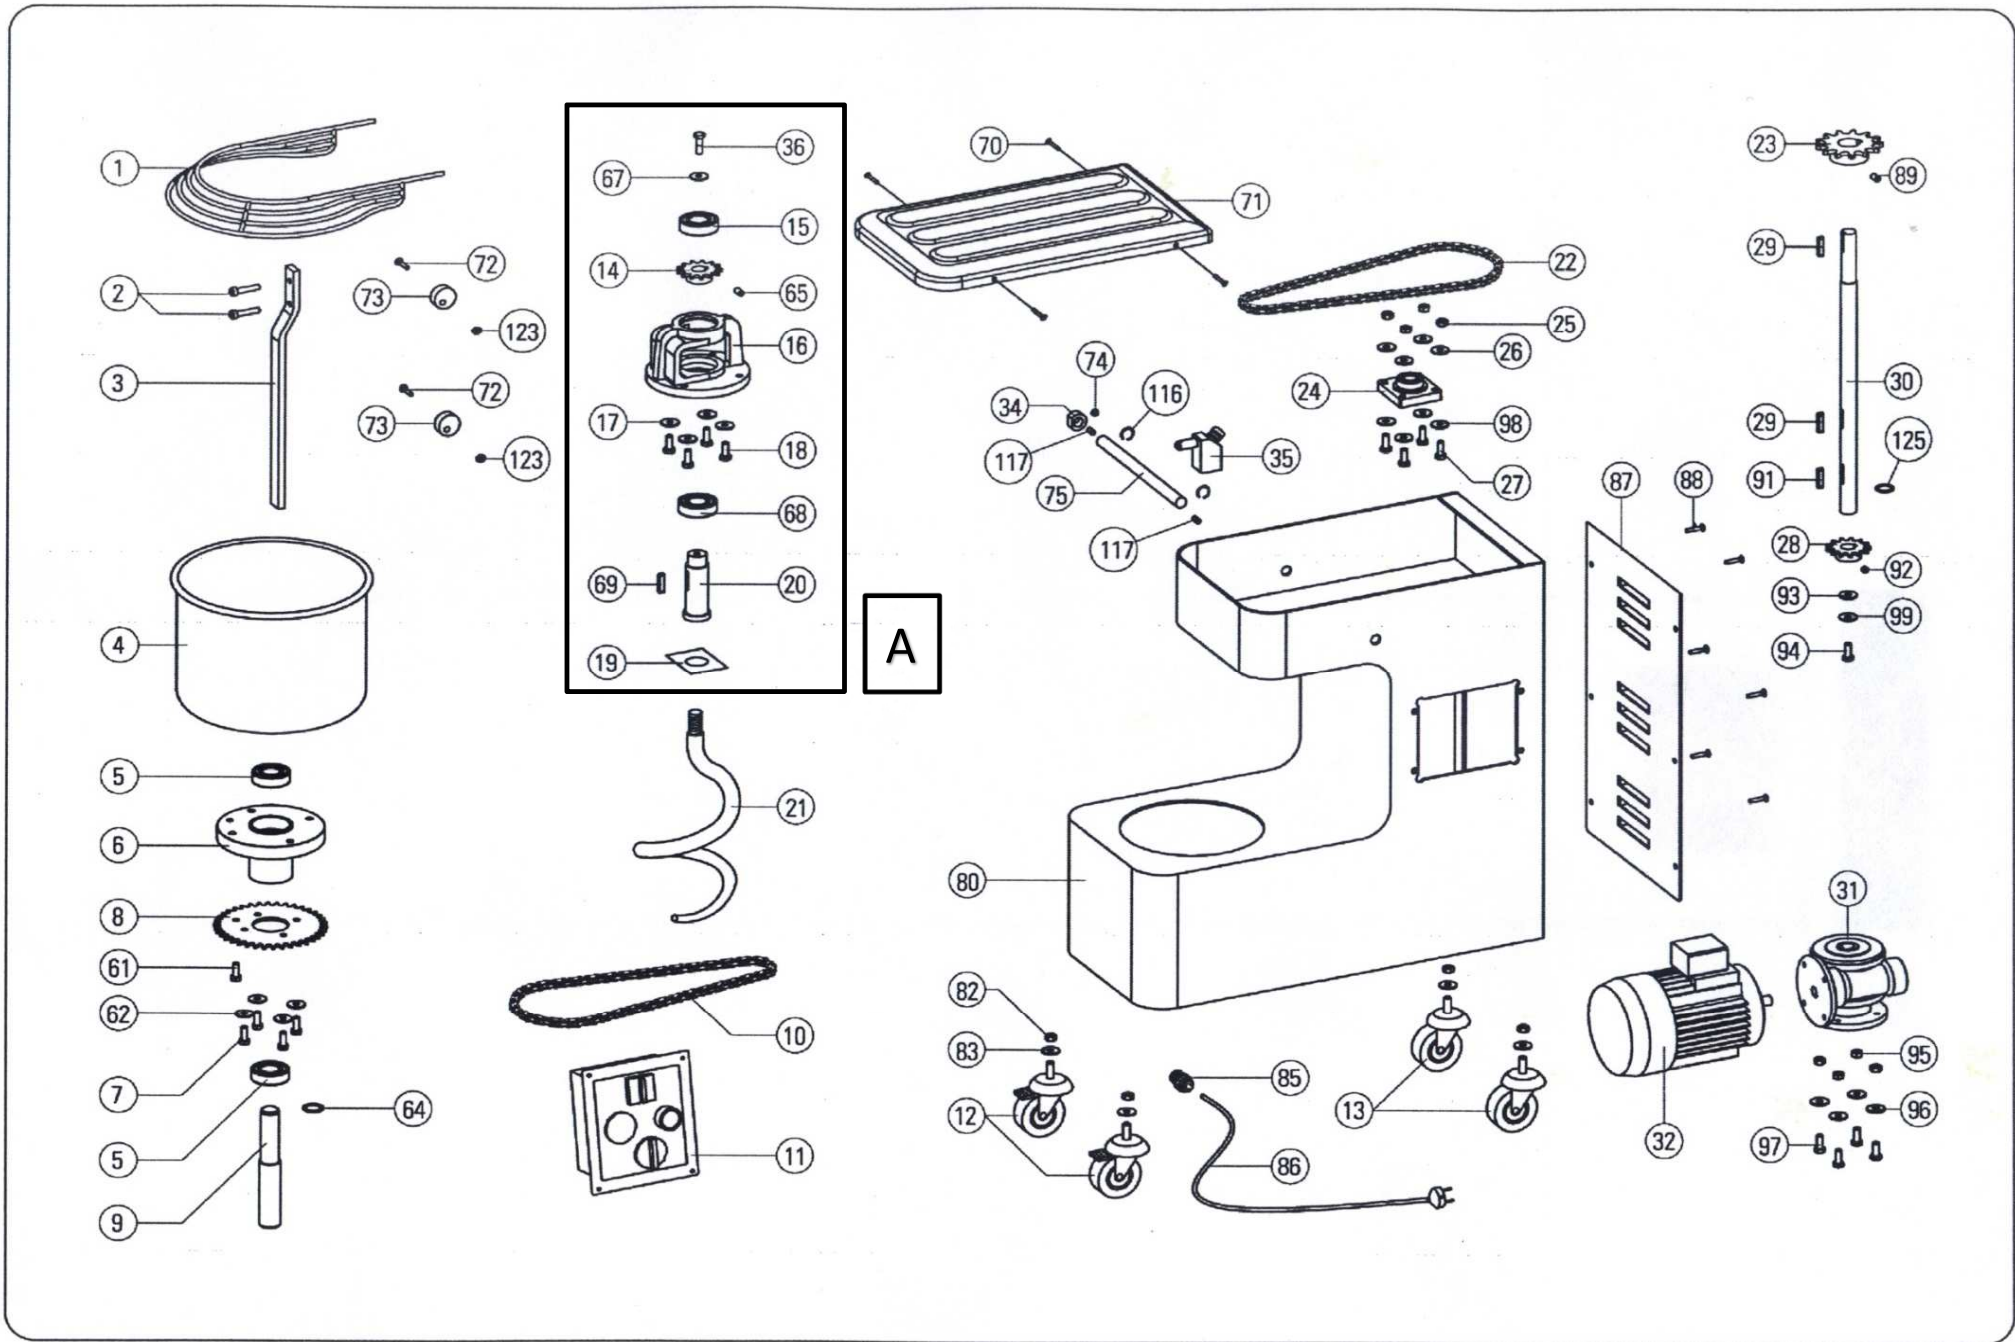

#	Tipo Type Type Type Tipo	Codice Code Code Kode Codigo	DESCRIZIONE	Description Description Beschreibung Descripción	
1	25	72702360	PROTEZIONE A GRIGLIA iM 25	Grid protection - Grille de protection - Schutzgitter - Rejilla de protección	
1	38	72702370	PROTEZIONE A GRIGLIA iM 38	Grid protection - Grille de protection - Schutzgitter - Rejilla de protección	
1	44	72702380	PROTEZIONE A GRIGLIA iM 44	Grid protection - Grille de protection - Schutzgitter - Rejilla de protección	
3		72701510	ASTA FRANGIPASTA SPIRY/25-30-40	Dough-breaker - Brise-pâte - Teigbrecher - Rompepasta	
4	25	72701670	VASCA SPIRY/25	Bowl - Cuve - Sammelbehälter - Cuba	
4	38	72701680	VASCA SPIRY/30	Bowl - Cuve - Sammelbehälter - Cuba	
4	44	72701690	VASCA SPIRY/40	Bowl - Cuve - Sammelbehälter - Cuba	
5		73800970	CUSCINETTO 6205/2 RS1 (25*52*15) URB	Bearing - Coussinet - Kugellager - Cojinete	
6		71102010	SUPPORTO VASCA SPIRY/12-18-25-30-40	Bowl support - Support cuve - Behältershalterung - Soporte de cuba	
8		71900810	CORONA SOTTO BACINELLA Z85 3/8" SPIRY/25-30-40	Crown wheel - Couronne - Kranz - Corona	
9		72053610	ALBERO VASCA SPIRY/12-18-25-30-40	Bowl shaft - Arbre porte-bac - Rührschüsselwelle - Eje portacubeta	
10	25	73810340	CATENA 3/8" INFERIORE SPIRY/25	Bottom chain - Chaîne inférieure - Untere Kette - Cadena inferior