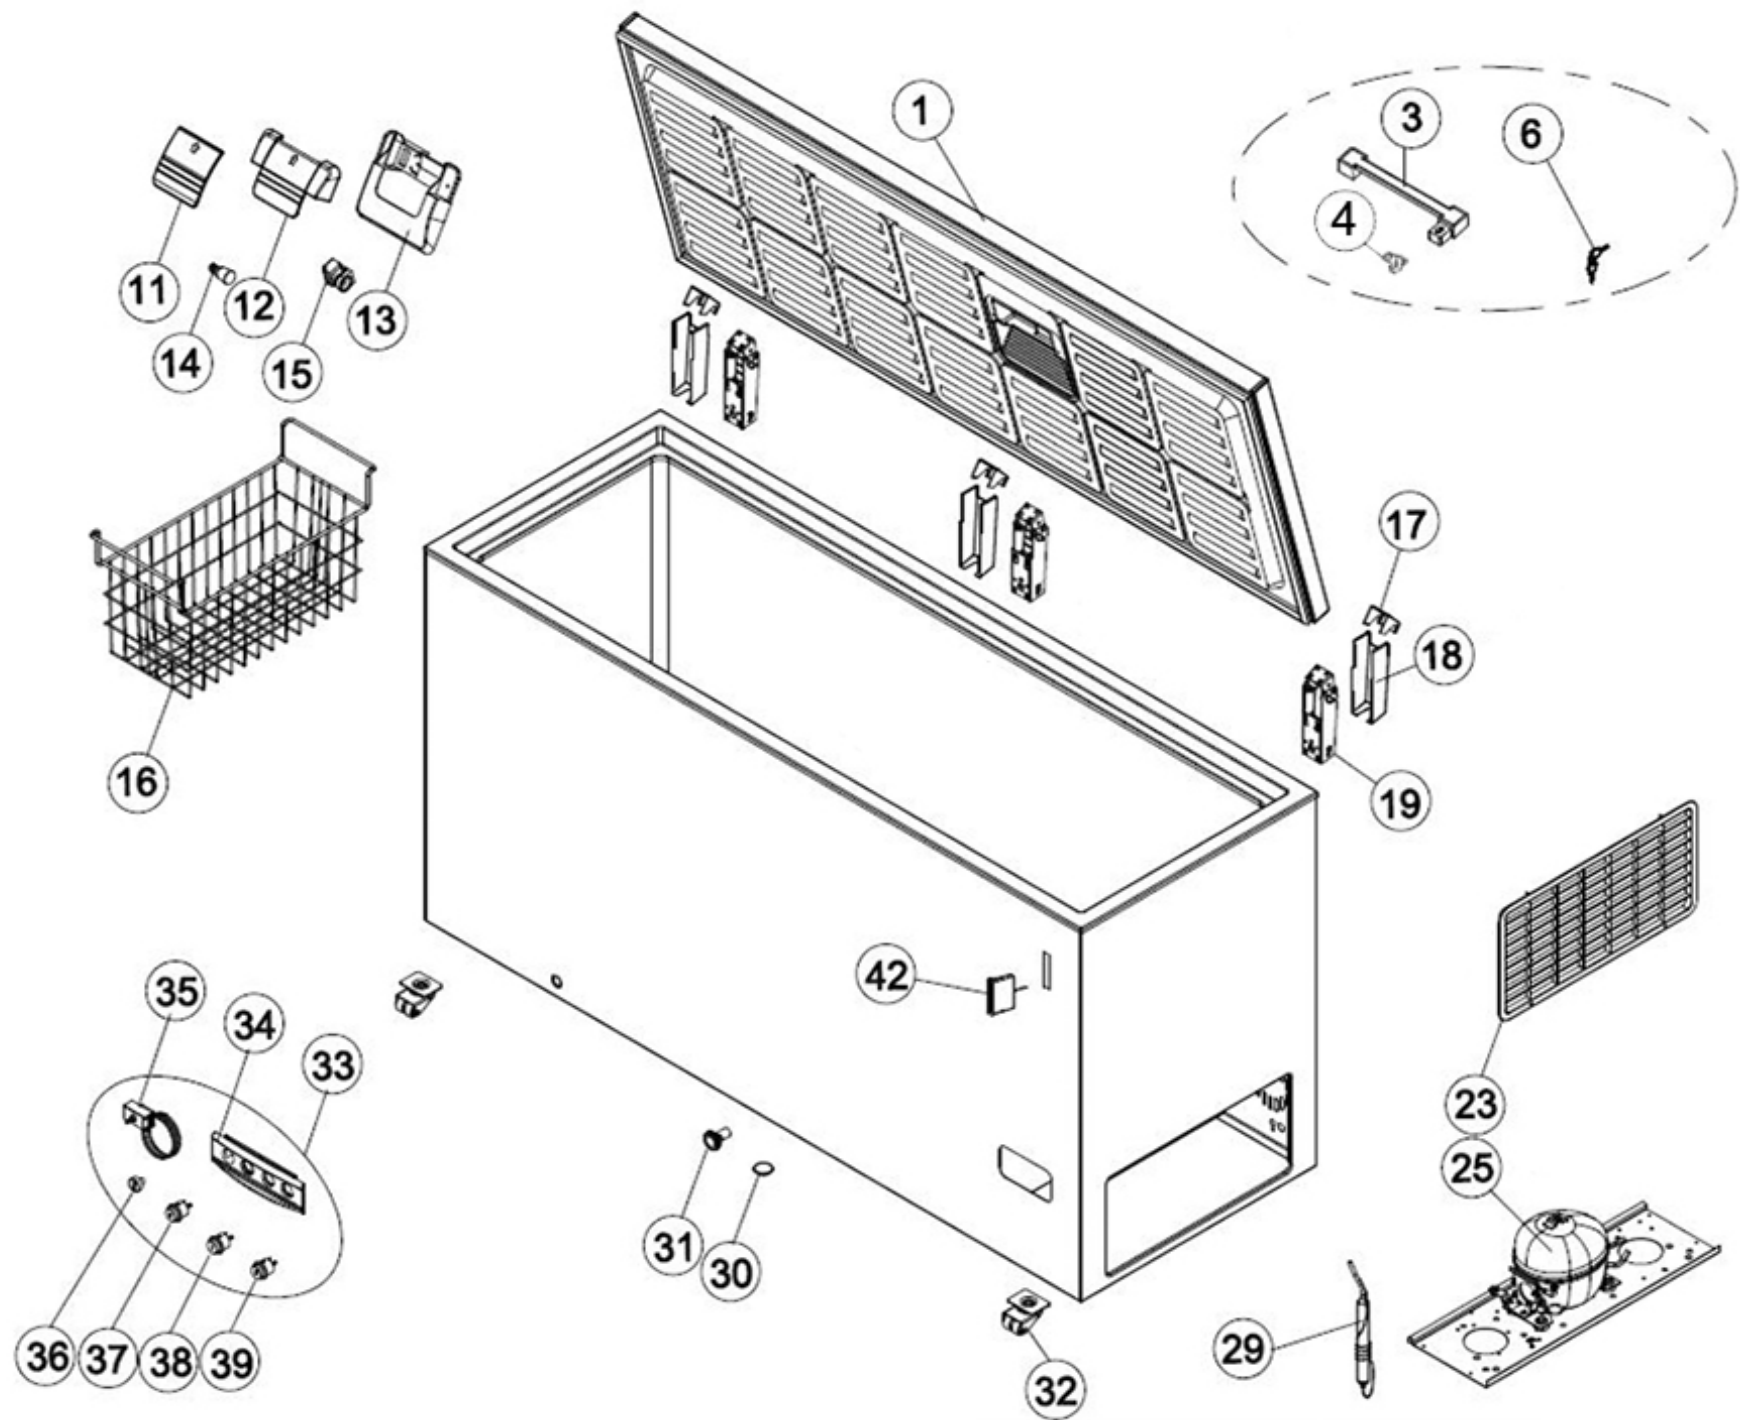

Ersatzteilliste-Explosionszeichnung

COOL-LINE-Tiefkühltruhe TKT 505

[Art. 435700505]

POS.	REF.NO.	ITEM	Unit
00001	3110720088	LID WITH LIGHT	STK
00003	3114611218	HANDLE	STK
00004	3114900005	HOOK FOR LOCK	STK
00006	3114909001	LOCK WITH KEYS	STK
00011	3114611184	ICE SCRAPER	STK
00012	3114610310	TRANSPARENT LIGHT COVER	STK
00013	3114611183	LID FOR LAMP	STK
00014	3113920007	LAMP 15W	STK
00015	3123940001	SOCKET FOR LAMP	STK
00016	3115200291	WIRE BASKET	STK
00017	3114611040	COVER FOR HINGE (TOP)	STK
00018	3114611039	COVER FOR HINGE (BOTTOM)	STK
00019	3121900002	SPRING HINGE	STK
00023	3114611219	GRILL FOR COMPRESSOR COMPART.	STK
00025	2018400052	COMPRESSOR HMK12AA R600	STK
00029	2018400130	FILTER DRIER 20 G	STK
00030	3114611198	INNER DRAIN PLUG	STK
00031	3114611199	OUTER DRAIN PLUG	STK
00032	3214800067	WHEEL WITHOUT BRAKE	STK
00033	3110900033	CONTROL PANEL COMPLETE 2011	STK
00034	3114611234	CONTROL PANEL COVER 2011	STK
00035	3122600091	THERMOSTAT K54-BS2126000	STK
00036	3114611055	THERMOSTAT BUTTON	STK
00037	3123916016	YELLOW SWITCH	STK
00038	3123916014	GREEN CONTROL LAMP	STK
00039	3123916015	RED CONTROL LAMP	STK
00042	3124100010	THERMOMETER, WHITE	STK