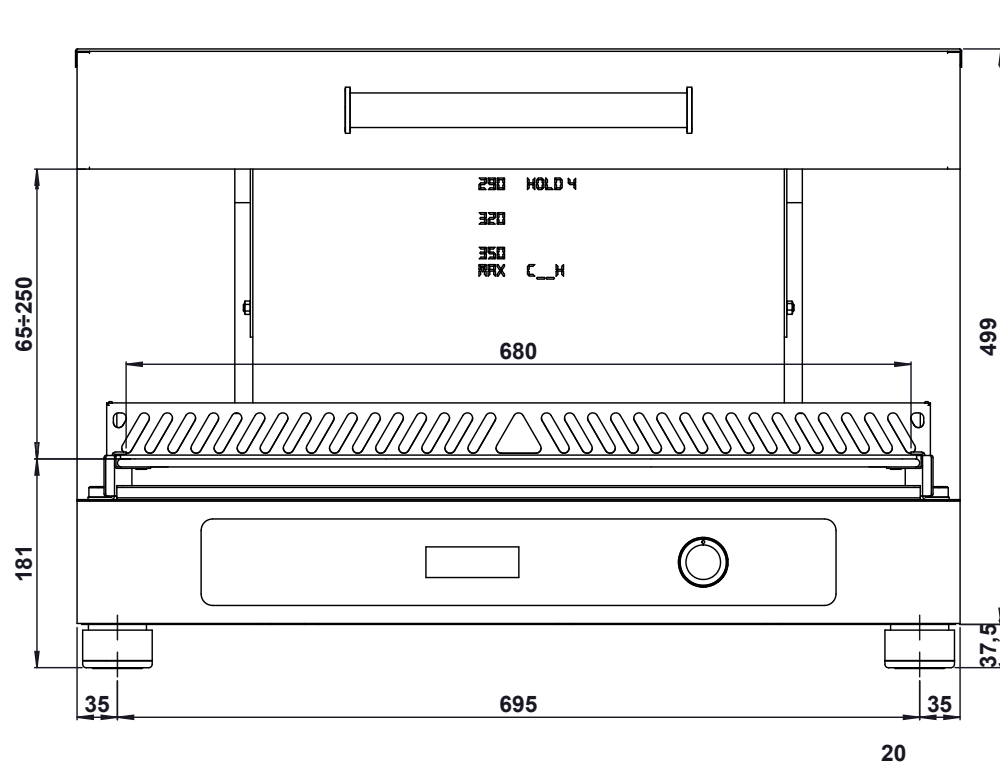

# Masszeichnung

## Salamander SEH 004 E

[Artikel-Nr.: 437070004]

	IT	EN	ES	FR	DE	NL
	Ingresso cavo di alimentazione elettrica	Electricity supply cable inlet	Entrada cable alimentación	Entrée du câble d'alimentation électrique	Anschluß Elektrokabel	Inlaat voor de elektrische aansluiting
	Sfiato per fuoriuscita umidità in eccesso	Vent for excess humidity	Respiradero humedad en exceso	Évent automatique d'évacuation de l'humidité	Feuchtigkeits-entlüftung	Condens afvoerpijp
	Scarico camera	Chamber drain	Descarga cámara	Evacuation des liquides de l'enceinte	Garraumablauf	Kook kamer afvoer
	Ingresso acqua addolcita fredda	Cold softened water inlet	Entrada agua fría ablandada	Arrivée d'eau froide adoucie	Anschluß enthärtetes kaltes Wasser	Inlaat voor koud onthard water
	Ingresso acqua fredda	Cold water inlet	Entrada agua fría	Arrivée d'eau froide	Anschluß kaltes Wasser	Inlaat voor koud water
	Sfiato automatico evacuazione umidità in eccesso	Adjustable vent for excess humidity	Respiradero automático humedad	Soupape réglable pour l'évacuation de l'humidité	Automatische Feuchtigkeits-entlüftung	Automatisch gecontroleerde condensafvoer pijp
	<b>Nota</b> - Il disegno e le relative dimensioni sono riferite alla versione standard. Dotazioni a richiesta / accessori potrebbero comportare delle variazioni.	<b>Important</b> - Drawing and dimensions refer to the standard version. They may change with the addition of accessories or options.	<b>Importante</b> - Dibujo y dimensiones se refieren a la versión estándar. Pueden variar con accesorios y opciones.	<b>Notez</b> - Le plan et ses dimensions relatives se réfèrent à la version standard. Options sur demande/ accessoires comportent des variations.	<b>Notiz</b> - Zeichnung und Abmessung beziehen sich auf die Standard Version. Bei Zubehör und Optionen können sie ändern.	<b>Notitie</b> - Tekeningen ne afmetingen hebben betrekking op de standaard uitvoering. Deze kunne wijzigen bij gebruik van accessoires and opties.