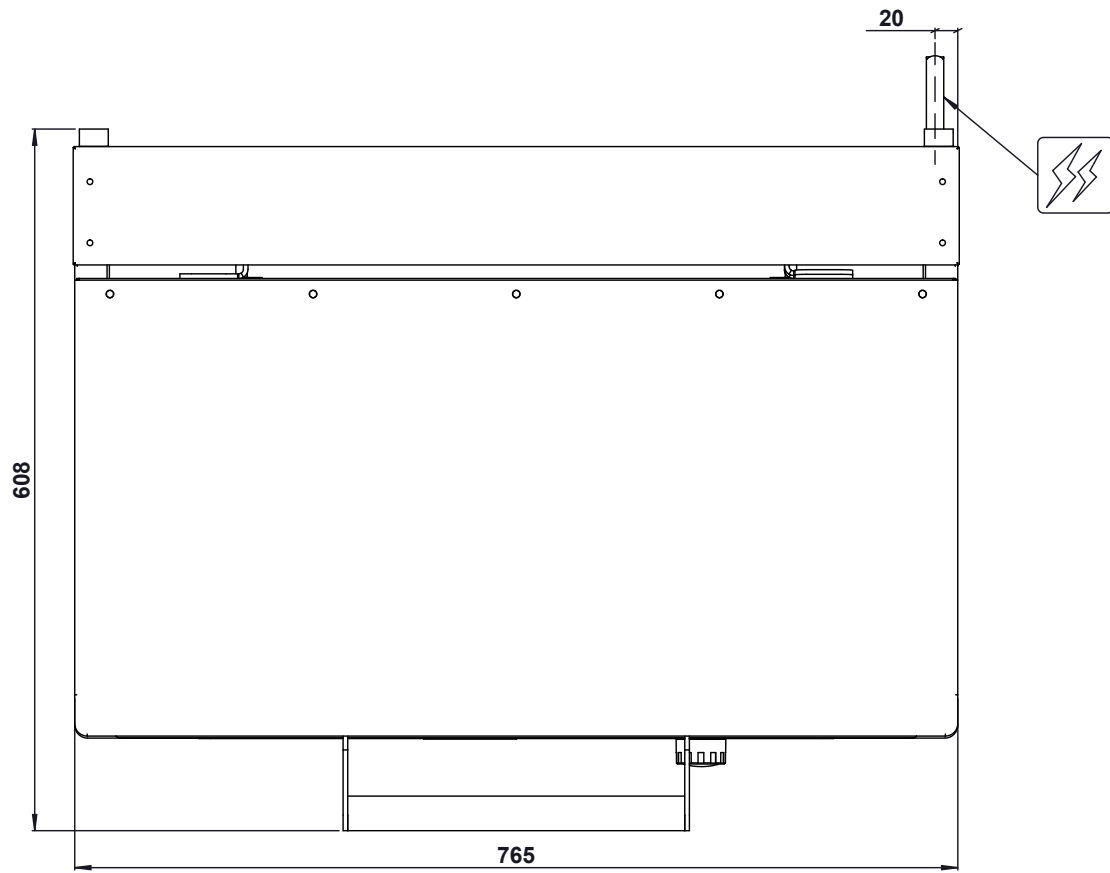

# Masszeichnung

## Salamander SEH 004 E

[Artikel-Nr.: 437070004]

	IT	EN	ES	FR	DE	NL
	Ingresso cavo di alimentazione elettrica	Electricity supply cable inlet	Entrada cable alimentación	Entrée du câble d'alimentation électrique	Anschluß Elektrokabel	Inlaat voor de elektrische aansluiting
	Sfiato per fuoriuscita umidità in eccesso	Vent for excess humidity	Respiradero humedad en exceso	Évent automatique d'évacuation de l'humidité	Feuchtigkeits-entlüftung	Condens afvoerpijp
	Scarico camera	Chamber drain	Descarga cámara	Evacuation des liquides de l'enceinte	Garraumablauf	Kook kamer afvoer
	Ingresso acqua addolcita fredda	Cold softened water inlet	Entrada agua fría ablandada	Arrivée d'eau froide adoucie	Anschluß enthärtetes kaltes Wasser	Inlaat voor koud onthard water
	Ingresso acqua fredda	Cold water inlet	Entrada agua fría	Arrivée d'eau froide	Anschluß kaltes Wasser	Inlaat voor koud water
	Sfiato automatico evacuazione umidità in eccesso	Adjustable vent for excess humidity	Respiradero automático humedad	Soupape réglable pour l'évacuation de l'humidité	Automatische Feuchtigkeits-entlüftung	Automatisch gecontroleerde condensafvoer pijp
	<b>Nota</b> - Il disegno e le relative dimensioni sono riferite alla versione standard. Dotazioni a richiesta / accessori potrebbero comportare delle variazioni.	<b>Important</b> - Drawing and dimensions refer to the standard version. They may change with the addition of accessories or options.	<b>Importante</b> - Dibujo y dimensiones se refieren a la versión estándar. Pueden variar con accesorios y opciones.	<b>Notez</b> - Le plan et ses dimensions relatives se réfèrent à la version standard. Options sur demande/ accessoires comportent des variations.	<b>Notiz</b> - Zeichnung und Abmessung beziehen sich auf die Standard Version. Bei Zubehör und Optionen können sie ändern.	<b>Notitie</b> - Tekeningen ne afmetingen hebben betrekking op de standaard uitvoering. Deze kunne wijzigen bij gebruik van accessoires and opties.