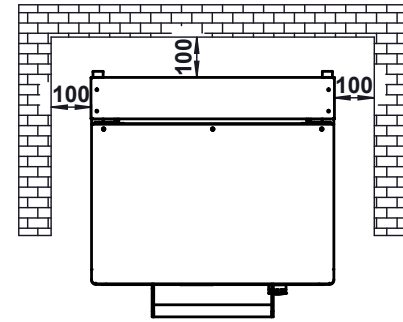

# Masszeichnung

## Salamander SEH 004 E

[Artikel-Nr.: 437070004]

	IT	EN	ES	FR	DE	NL
	Ingresso cavo di alimentazione elettrica	Electricity supply cable inlet	Entrada cable alimentación	Entrée du câble d'alimentation électrique	Anschluß Elektrokabel	Inlaat voor de elektrische aansluiting
	Sfiato per fuoriuscita umidità in eccesso	Vent for excess humidity	Respiradero humedad en exceso	Évent automatique d'évacuation de l'humidité	Feuchtigkeits-entlüftung	Condens afvoerpijp
	Scarico camera	Chamber drain	Descarga cámara	Evacuation des liquides de l'enceinte	Garraumablauf	Kook kamer afvoer
	Ingresso acqua addolcita fredda	Cold softened water inlet	Entrada agua fría ablandada	Arrivée d'eau froide adoucie	Anschluß enthärtetes kaltes Wasser	Inlaat voor koud onthard water
	Ingresso acqua fredda	Cold water inlet	Entrada agua fría	Arrivée d'eau froide	Anschluß kaltes Wasser	Inlaat voor koud water
	Sfiato automatico evacuazione umidità in eccesso	Adjustable vent for excess humidity	Respiradero automático humedad	Soupape réglable pour l'évacuation de l'humidité	Automatische Feuchtigkeits-entlüftung	Automatisch gecontroleerde condensafvoer pijp
	<b>Nota</b> - Il disegno e le relative dimensioni sono riferite alla versione standard. Dotazioni a richiesta / accessori potrebbero comportare delle variazioni.	<b>Important</b> - Drawing and dimensions refer to the standard version. They may change with the addition of accessories or options.	<b>Importante</b> - Dibujo y dimensiones se refieren a la versión estándar. Pueden variar con accesorios y opciones.	<b>Notez</b> - Le plan et ses dimensions relatives se réfèrent à la version standard. Options sur demande/ accessoires comportent des variations.	<b>Notiz</b> - Zeichnung und Abmessung beziehen sich auf die Standard Version. Bei Zubehör und Optionen können sie ändern.	<b>Notitie</b> - Tekeningen ne afmetingen hebben betrekking op de standaard uitvoering. Deze kunne wijzigen bij gebruik van accessoires and opties.