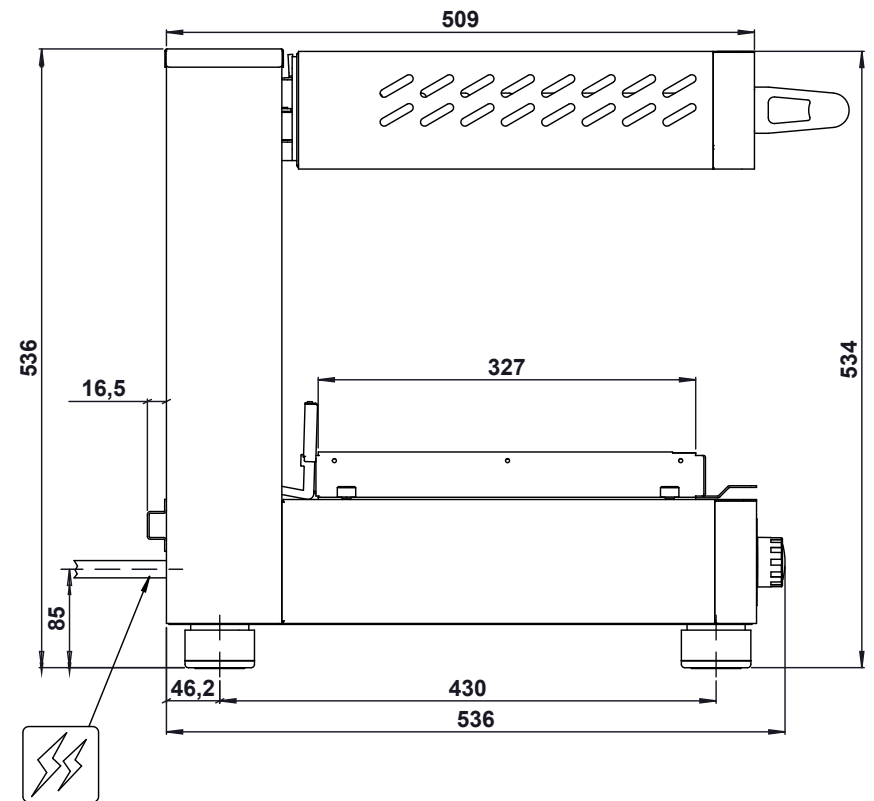

# Masszeichnung

## Salamander SEH 004 E

[Artikel-Nr.: 437070004]

	IT	EN	ES	FR	DE	NL
	Ingresso cavo di alimentazione elettrica	Electricity supply cable inlet	Entrada cable alimentación	Entrée du câble d'alimentation électrique	Anschluß Elektrokabel	Inlaat voor de elektrische aansluiting
	Sfiato per fuoriuscita umidità in eccesso	Vent for excess humidity	Respiradero humedad en exceso	Évent automatique d'évacuation de l'humidité	Feuchtigkeits-entlüftung	Condens afvoerpijp
	Scarico camera	Chamber drain	Descarga cámara	Evacuation des liquides de l'enceinte	Garraumablauf	Kook kamer afvoer
	Ingresso acqua addolcita fredda	Cold softened water inlet	Entrada agua fría ablandada	Arrivée d'eau froide adoucie	Anschluß enthärtetes kaltes Wasser	Inlaat voor koud onthard water
	Ingresso acqua fredda	Cold water inlet	Entrada agua fría	Arrivée d'eau froide	Anschluß kaltes Wasser	Inlaat voor koud water
	Sfiato automatico evacuazione umidità in eccesso	Adjustable vent for excess humidity	Respiradero automático humedad	Soupape réglable pour l'évacuation de l'humidité	Automatische Feuchtigkeits-entlüftung	Automatisch gecontroleerde condensafvoer pijp
	<b>Nota</b> - Il disegno e le relative dimensioni sono riferite alla versione standard. Dotazioni a richiesta / accessori potrebbero comportare delle variazioni.	<b>Important</b> - Drawing and dimensions refer to the standard version. They may change with the addition of accessories or options.	<b>Importante</b> - Dibujo y dimensiones se refieren a la versión estándar. Pueden variar con accesorios y opciones.	<b>Notez</b> - Le plan et ses dimensions relatives se réfèrent à la version standard. Options sur demande/ accessoires comportent des variations.	<b>Notiz</b> - Zeichnung und Abmessung beziehen sich auf die Standard Version. Bei Zubehör und Optionen können sie ändern.	<b>Notitie</b> - Tekeningen ne afmetingen hebben betrekking op de standaard uitvoering. Deze kunne wijzigen bij gebruik van accessoires and opties.