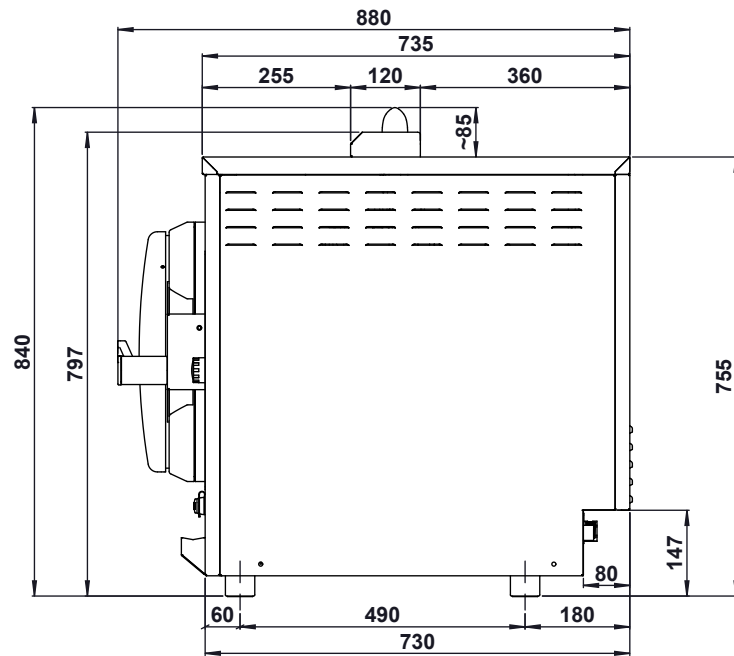

Masszeichnung Druckgarer CVE 031 E

[Artikel-Nr.: 437020031]

	IT	EN	ES	FR	DE	NL
	Ingresso cavo di alimentazione elettrica	Electricity supply cable inlet	Entrada cable alimentación	Entrée du câble d'alimentation électrique	Anschluß Elektrokabel	Inlaat voor de elektrische aansluiting
	Sfiato per fuoriuscita umidità in eccesso	Vent for excess humidity	Respiradero humedad en exceso	Évent automatique d'évacuation de l'humidité	Feuchtigkeits-entlüftung	Condens afvoerpijp
	Scarico camera	Chamber drain	Descarga cámara	Evacuation des liquides de l'enceinte	Garraumablauf	Kook kamer afvoer
	Ingresso acqua addolcita fredda	Cold softened water inlet	Entrada agua fría ablandada	Arrivée d'eau froide adoucie	Anschluß enthärtetes kaltes Wasser	Inlaat voor koud onthard water
	Ingresso acqua fredda	Cold water inlet	Entrada agua fría	Arrivée d'eau froide	Anschluß kaltes Wasser	Inlaat voor koud water
	Sfiato automatico evacuazione umidità in eccesso	Adjustable vent for excess humidity	Respiradero automático humedad	Soupape réglable pour l'évacuation de l'humidité	Automatische Feuchtigkeits-entlüftung	Automatisch gecontroleerde condensafvoer pijp
	Nota - Il disegno e le relative dimensioni sono riferite alla versione standard. Dotazioni a richiesta / accessori potrebbero comportare delle variazioni.	Important - Drawing and dimensions refer to the standard version. They may change with the addition of accessories or options.	Importante - Dibujo y dimensiones se refieren a la versión estándar. Pueden variar con accesorios y opciones.	Notez - Le plan et ses dimensions relatives se réfèrent à la version standard. Options sur demande/ accessoires comportent des variations.	Notiz - Zeichnung und Abmessung beziehen sich auf die Standard Version. Bei Zubehör und Optionen können sie ändern.	Notitie - Tekeningen ne afmetingen hebben betrekking op de standaard uitvoering. Deze kunne wijzigen bij gebruik van accessoires and opties.