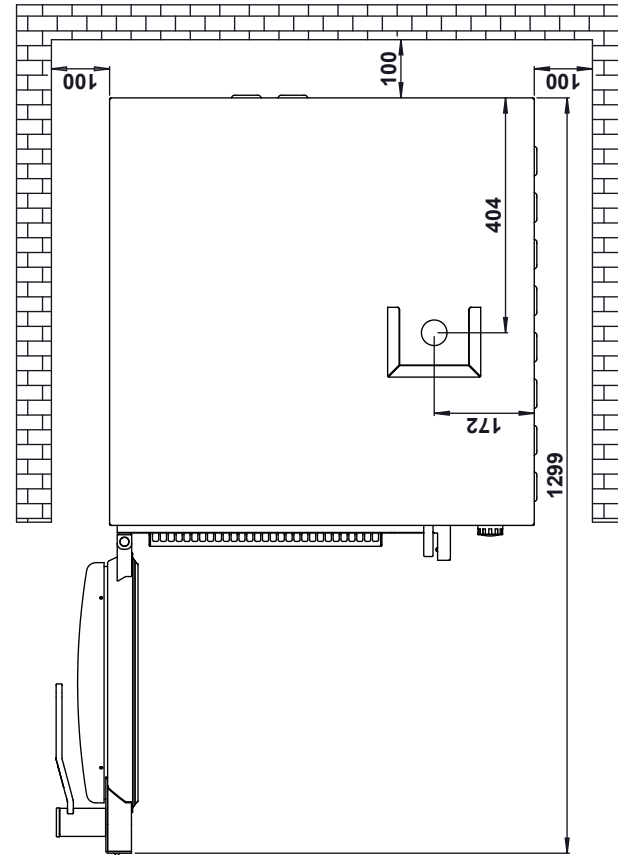

Masszeichnung Druckgarer CVE 031 E

[Artikel-Nr.: 437020031]

	IT	EN	ES	FR	DE	NL
	Ingresso cavo di alimentazione elettrica	Electricity supply cable inlet	Entrada cable alimentación	Entrée du câble d'alimentation électrique	Anschluß Elektrokabel	Inlaat voor de elektrische aansluiting
	Sfiato per fuoriuscita umidità in eccesso	Vent for excess humidity	Respiradero humedad en exceso	Évent automatique d'évacuation de l'humidité	Feuchtigkeits-entlüftung	Condens afvoerpijp
	Scarico camera	Chamber drain	Descarga cámara	Evacuation des liquides de l'enceinte	Garraumablauf	Kook kamer afvoer
	Ingresso acqua addolcita fredda	Cold softened water inlet	Entrada agua fría ablandada	Arrivée d'eau froide adoucie	Anschluß enthärtetes kaltes Wasser	Inlaat voor koud onthard water
	Ingresso acqua fredda	Cold water inlet	Entrada agua fría	Arrivée d'eau froide	Anschluß kaltes Wasser	Inlaat voor koud water
	Sfiato automatico evacuazione umidità in eccesso	Adjustable vent for excess humidity	Respiradero automático humedad	Soupape réglable pour l'évacuation de l'humidité	Automatische Feuchtigkeits-entlüftung	Automatisch gecontroleerde condensafvoer pijp
	Nota - Il disegno e le relative dimensioni sono riferite alla versione standard. Dotazioni a richiesta / accessori potrebbero comportare delle variazioni.	Important - Drawing and dimensions refer to the standard version. They may change with the addition of accessories or options.	Importante - Dibujo y dimensiones se refieren a la versión estándar. Pueden variar con accesorios y opciones.	Notez - Le plan et ses dimensions relatives se réfèrent à la version standard. Options sur demande/ accessoires comportent des variations.	Notiz - Zeichnung und Abmessung beziehen sich auf die Standard Version. Bei Zubehör und Optionen können sie ändern.	Notitie - Tekeningen ne afmetingen hebben betrekking op de standaard uitvoering. Deze kunne wijzigen bij gebruik van accessoires and opties.