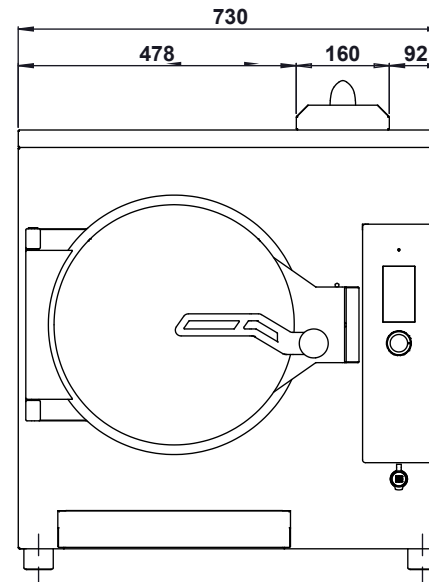

Masszeichnung Druckgarer CVE 031 E

[Artikel-Nr.: 437020031]

	IT	EN	ES	FR	DE	NL
	Ingresso cavo di alimentazione elettrica	Electricity supply cable inlet	Entrada cable alimentación	Entrée du câble d'alimentation électrique	Anschluß Elektrokabel	Inlaat voor de elektrische aansluiting
	Sfiato per fuoriuscita umidità in eccesso	Vent for excess humidity	Respiradero humedad en exceso	Évent automatique d'évacuation de l'humidité	Feuchtigkeits-entlüftung	Condens afvoerpijp
	Scarico camera	Chamber drain	Descarga cámara	Evacuation des liquides de l'enceinte	Garraumablauf	Kook kamer afvoer
	Ingresso acqua addolcita fredda	Cold softened water inlet	Entrada agua fría ablandada	Arrivée d'eau froide adoucie	Anschluß enthärtetes kaltes Wasser	Inlaat voor koud onthard water
	Ingresso acqua fredda	Cold water inlet	Entrada agua fría	Arrivée d'eau froide	Anschluß kaltes Wasser	Inlaat voor koud water
	Sfiato automatico evacuazione umidità in eccesso	Adjustable vent for excess humidity	Respiradero automático humedad	Soupape réglable pour l'évacuation de l'humidité	Automatische Feuchtigkeits-entlüftung	Automatisch gecontroleerde condensafvoer pijp
	Nota - Il disegno e le relative dimensioni sono riferite alla versione standard. Dotazioni a richiesta / accessori potrebbero comportare delle variazioni.	Important - Drawing and dimensions refer to the standard version. They may change with the addition of accessories or options.	Importante - Dibujo y dimensiones se refieren a la versión estándar. Pueden variar con accesorios y opciones.	Notez - Le plan et ses dimensions relatives se réfèrent à la version standard. Options sur demande/ accessoires comportent des variations.	Notiz - Zeichnung und Abmessung beziehen sich auf die Standard Version. Bei Zubehör und Optionen können sie ändern.	Notitie - Tekeningen ne afmetingen hebben betrekking op de standaard uitvoering. Deze kunne wijzigen bij gebruik van accessoires and opties.