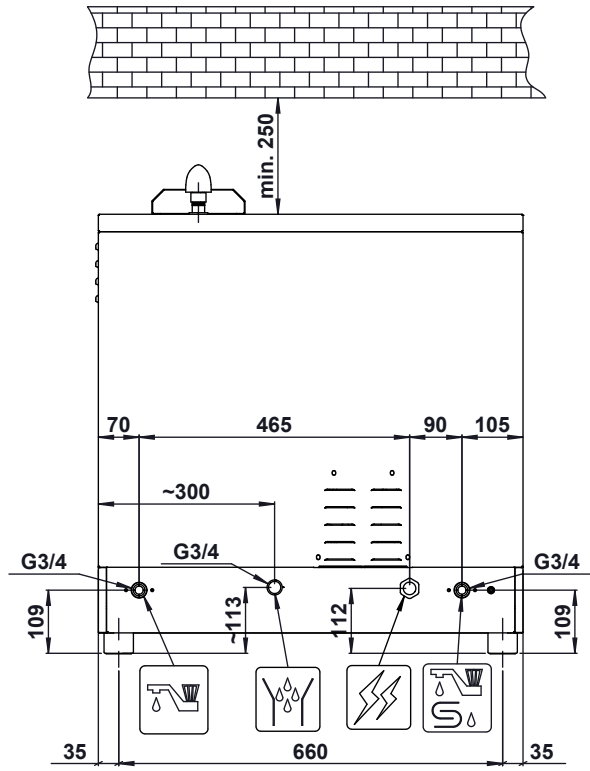

Masszeichnung Druckgarer CVE 031 E

[Artikel-Nr.: 437020031]

	IT	EN	ES	FR	DE	NL
	Ingresso cavo di alimentazione elettrica	Electricity supply cable inlet	Entrada cable alimentación	Entrée du câble d'alimentation électrique	Anschluß Elektrokabel	Inlaat voor de elektrische aansluiting
	Sfiato per fuoriuscita umidità in eccesso	Vent for excess humidity	Respiradero humedad en exceso	Évent automatique d'évacuation de l'humidité	Feuchtigkeits-entlüftung	Condens afvoerpijp
	Scarico camera	Chamber drain	Descarga cámara	Evacuation des liquides de l'enceinte	Garraumablauf	Kook kamer afvoer
	Ingresso acqua addolcita fredda	Cold softened water inlet	Entrada agua fría ablandada	Arrivée d'eau froide adoucie	Anschluß enthärtetes kaltes Wasser	Inlaat voor koud onthard water
	Ingresso acqua fredda	Cold water inlet	Entrada agua fría	Arrivée d'eau froide	Anschluß kaltes Wasser	Inlaat voor koud water
	Sfiato automatico evacuazione umidità in eccesso	Adjustable vent for excess humidity	Respiradero automático humedad	Soupape réglable pour l'évacuation de l'humidité	Automatische Feuchtigkeits-entlüftung	Automatisch gecontroleerde condensafvoer pijp
	Nota - Il disegno e le relative dimensioni sono riferite alla versione standard. Dotazioni a richiesta / accessori potrebbero comportare delle variazioni.	Important - Drawing and dimensions refer to the standard version. They may change with the addition of accessories or options.	Importante - Dibujo y dimensiones se refieren a la versión estándar. Pueden variar con accesorios y opciones.	Notez - Le plan et ses dimensions relatives se réfèrent à la version standard. Options sur demande/ accessoires comportent des variations.	Notiz - Zeichnung und Abmessung beziehen sich auf die Standard Version. Bei Zubehör und Optionen können sie ändern.	Notitie - Tekeningen ne afmetingen hebben betrekking op de standaard uitvoering. Deze kunne wijzigen bij gebruik van accessoires and opties.