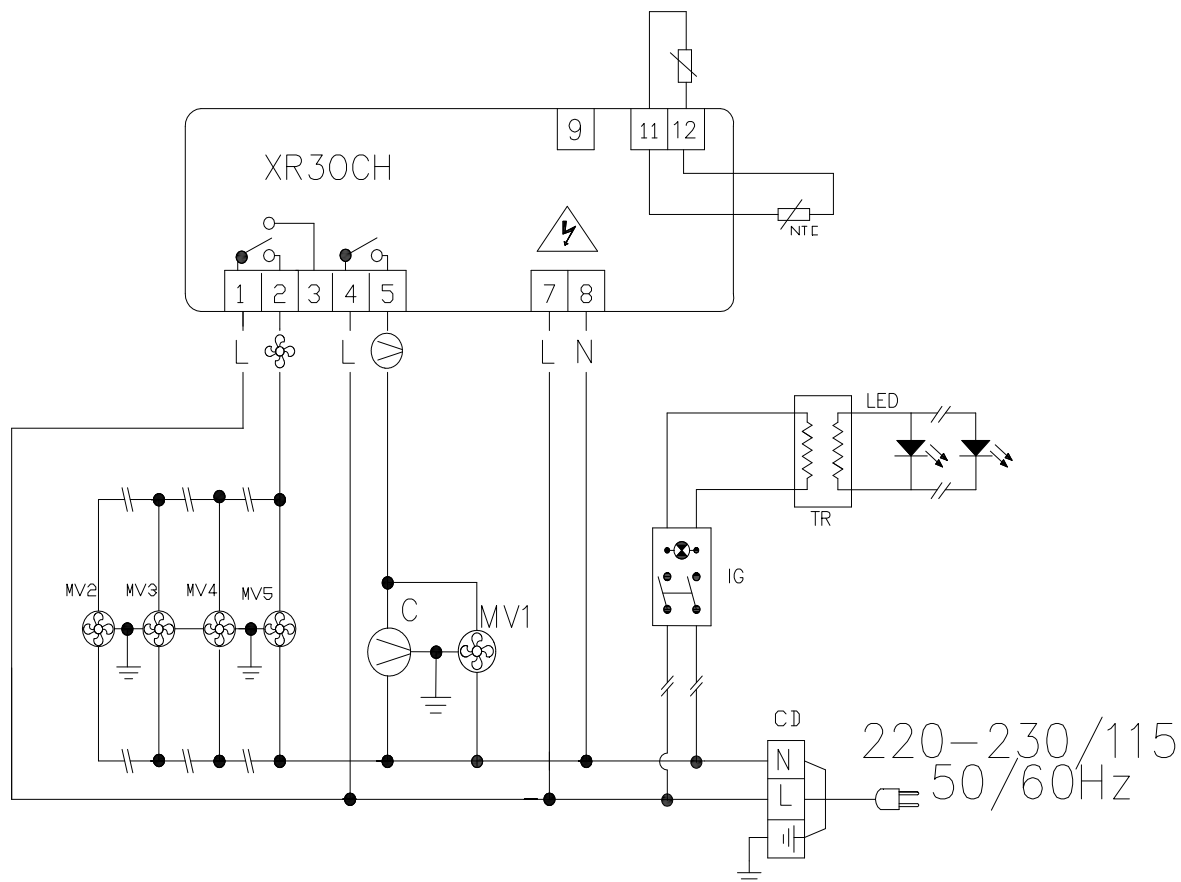

# Schaltplan

## COOL-LINE-Kühltisch KT 2260 2T 4Z

[Artikel-Nr.: 46711102M03-K-N-C]

**(PT) LEGENDA**

<b>VC</b>	VENTILADOR CONDENSADOR
<b>VE 2/3/4/5</b>	VENTILADOR EVAPORADOR
<b>NTC</b>	SONDA CONTROLO
<b>C</b>	COMPRESSOR
<b>CD</b>	CAIXA DE DERIVAÇÃO
<b>TR</b>	TRANSFORMADOR
<b>IG</b>	INTERRUPTOR

**(IT) LEGENDA**

<b>VC</b>	VENTILATORE DEL CONDENSATORE
<b>VE 2/3/4/5</b>	VENTILATORE DELL'EVAPORATORE
<b>NTC</b>	SONDA DI CONTROLLO
<b>C</b>	COMPRESSORE
<b>CD</b>	SCATOLA DI GIUNZIONE
<b>TR</b>	TRANSFORMATORE
<b>IG</b>	INTERRUTTORE