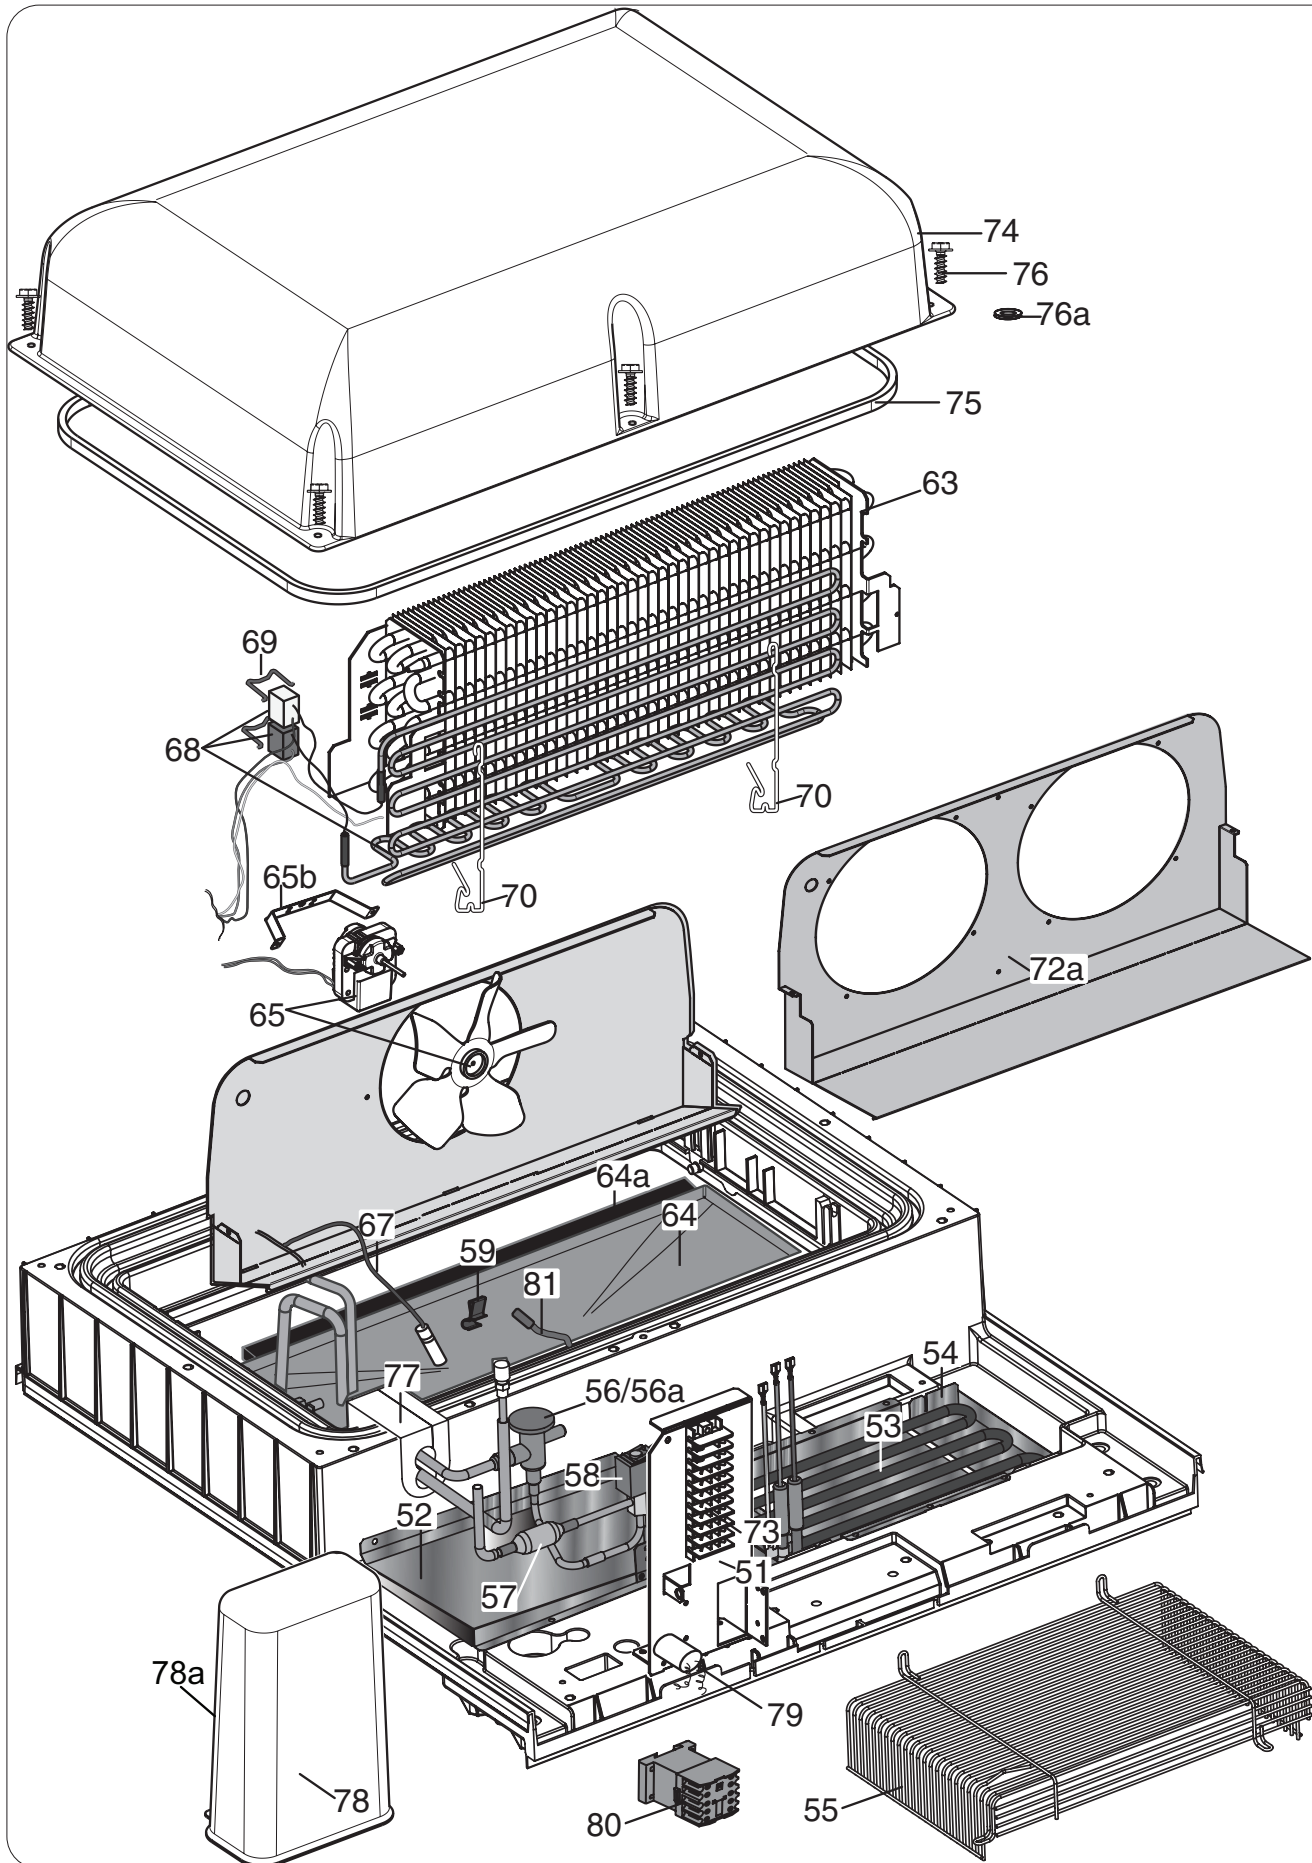

up to 2021/37

REMOTE COOLING UNIT ASSEMBLY

from 2021/38

CONTROL PANEL up to 2021/37

99

CONTROL PANEL from 2021/38

99

Pos	Spare parts code	Factory code	Descrizione	Description	Ref - Note
1	093243	541R05001	Piedino	Foot	
1	094098	518R03900	Piedino MARINE	Foot MARINE	x,z
2	093245	217555204	Vite per plastica per piedino	Screw (use by fix foot)	
3	093246	518708601	Vite M8x20 per fiss. staffa sup/inf	Screw M8X20 (use by fix bracket)	
4	093247	502R17400	Staffa supporto fianchi	Side support (upper)	
5	093248	546R22800	Distanziale per piede	Foot spacer	
6	093249	501R38201	Cremagliera anteriore/posteriore	Front Rack	
7	093250	501R47900	Guida Sx	Left support	
7	095061	501R63900	Guida Sx marine	Left support marine	x,z
8	093251	501R48100	Guida Dx	Right support	
8	095062	501R64000	Guida Dx marine	Right support marine	x,z
9	093252	514R10600	Griglia 2/1 rilsan	Grid 2/1rilsan	
10	093253	514R12200	Griglia di fondo rilsan	Bottom grid rilsan	
11		875R37401	Assieme carter interno TN	TN Internal protection assembly	a,c,e,f,h,i,l,n,p,r, s,u,v,w,x,y,z,a1, a3
11	097108	875R37600	Assieme carter interno BT	BT Internal protection assembly	b,d,g,i,j,k,m,o, q,t,a2,a4,a5
12	093254	832R09001	Cornice orizzontale	Horizontal frame	
13	093255	832R09101	Cornice verticale	Vertical frame	
13a	093330	617R06701	Cavo riscaldante cornice 22.25W	Heating cable frame 22.25W	b,d,g,i,j,k,m, o,q,t,a2 up to 2021/37
13a	094841	617R13200	Cavo riscaldante cornice 22.25W	Heating cable frame 22.25W	b,d,g,i,j,k,m, o,q,t,a2,a4,a5 from 2021/38
14	093289	835R27007	Porta con guarnizione	Gasket and door Freezer	a,c,e,f,h,i,l,n,p,r, s,u,v,w,x,y,z,a1, a3
14	093309	835R24302	Porta con guarnizione	Gasket and door Freezer	b,d,g,i,k,m,o,q, t,a2,a4,a5
15	093581	835R27407	Porta aisi 304	Door freezer	a,c,e,f,h,i,l,n,p,r, s,u,v,w,x,y,z,a1, a3
15	093311	835R24208	Porta aisi 304	Door freezer	b,d,g,i,j,k,m,o, q,t,a2,a4,a5
16	094152	548R08000	Guarnizione porta cieca	Gasket full door	
17	082219	835704001	Cerniera porta	Hinge door	
18	081654	544700601	Boccola per porta	Door bush	
19	093341	833R21600	Staffa inferiore porta	Lower stirrup door	
20	082257	505723802	Staffa superiore porta	Upper stirrup door	
21	093271	541R05301	Tappo per cerniere	Hole hinge plug	
22	093575	835R24900	Ruota rotante con freno	Brake weel	
23	093574	835R24800	Ruota rotante	Weel	
*	094392	880R76710	Mod. gruppo tn 1M Mass remoto		a,e,f,l,s,u,a3
*	097498	880R76810	Mod. gruppo bt 1M Mass remoto		b,d,g,i,j,m,o,q,t, a4
*	*	880R76901	Mod. gruppo tn 1M Mass UK remoto		c,h,n,p
*	*	881R31701	Mod. gruppo tn 1M Mass remoto R404A		v,x