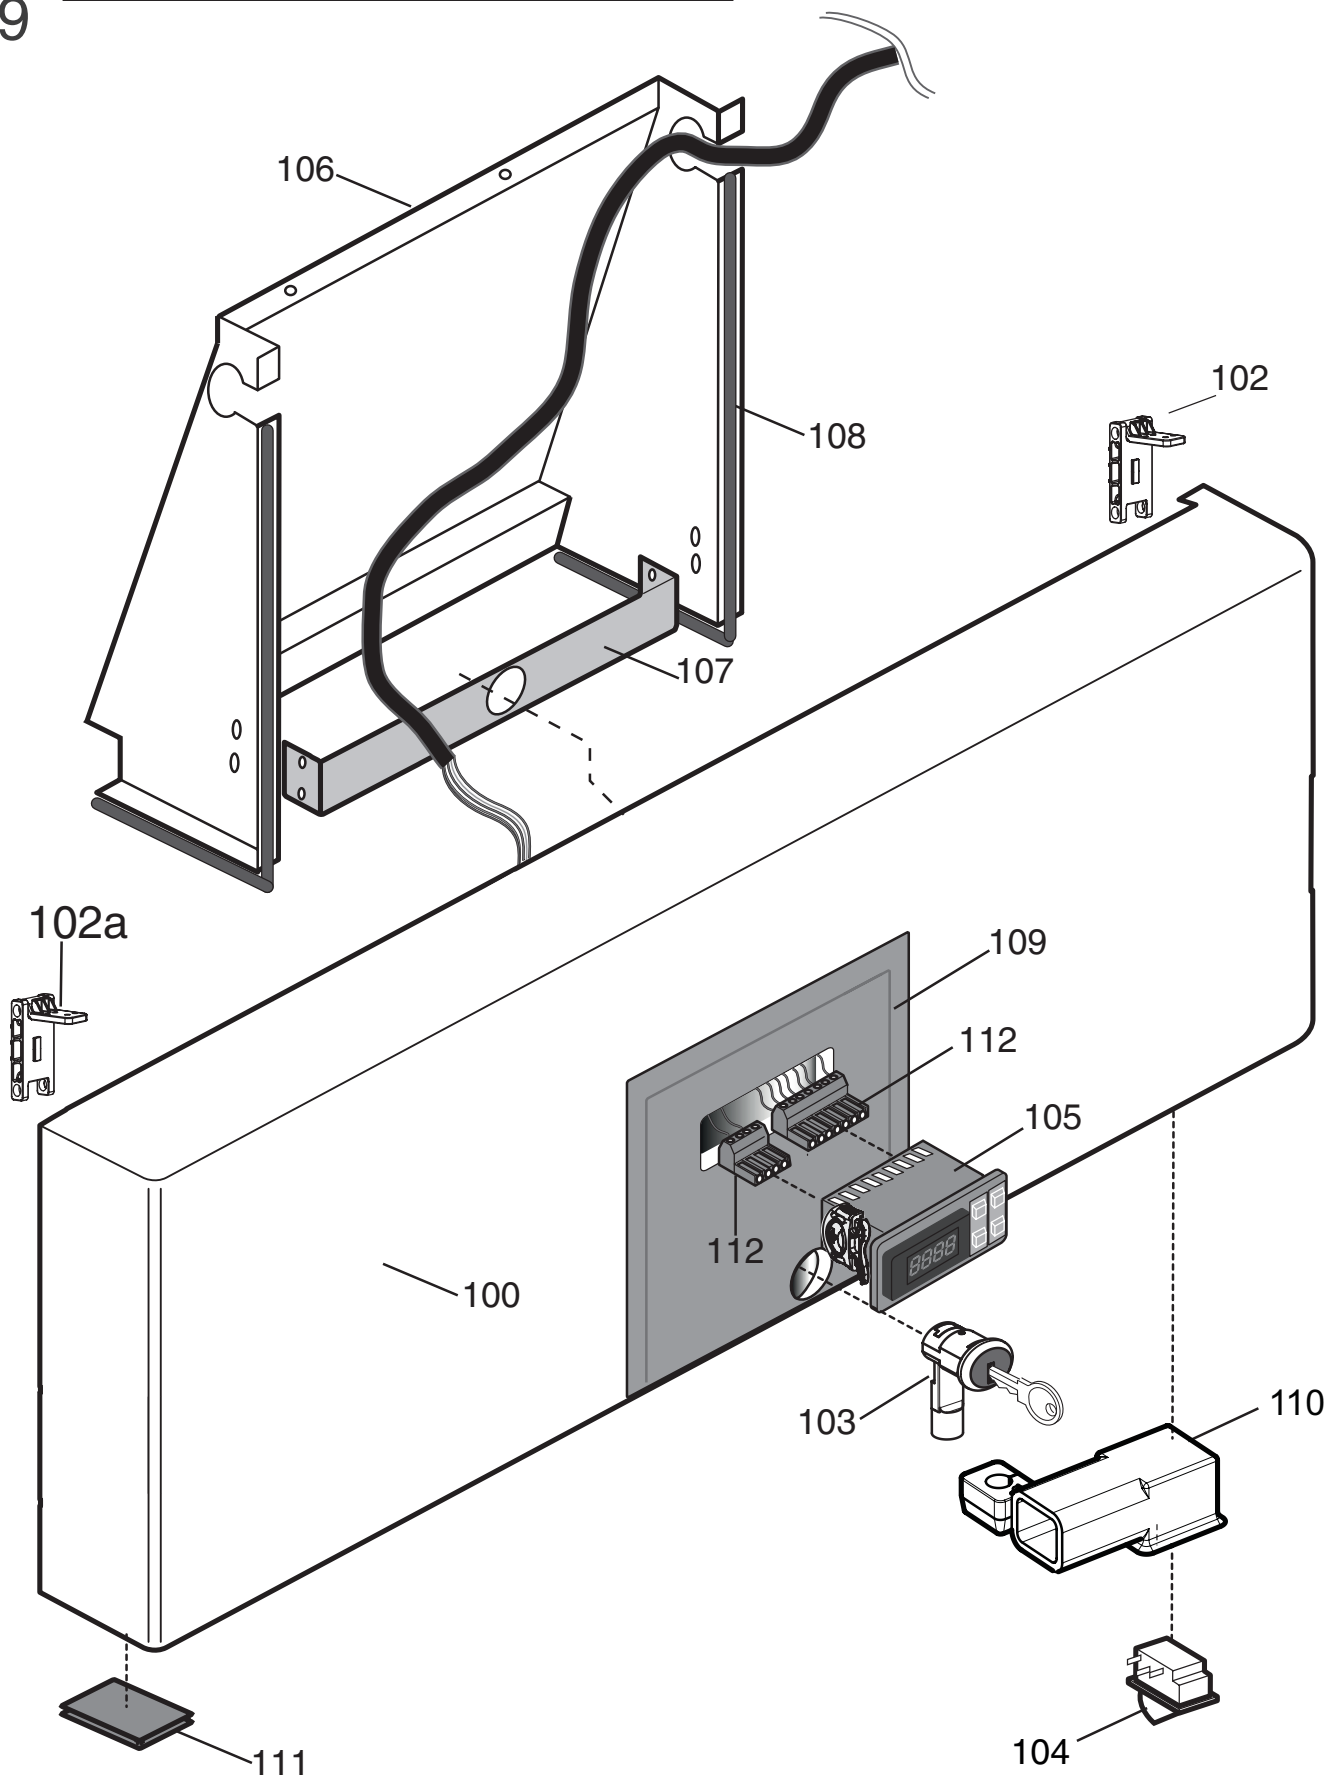

up to 2021/37

REMOTE COOLING UNIT ASSEMBLY

from 2021/38

CONTROL PANEL up to 2021/37

99

CONTROL PANEL from 2021/38

99

Pos	Spare parts code	Factory code	Descrizione	Description	Ref - Note
1	093243	541R05001	Piedino	Foot	
1	094098	518R03900	Piedino MARINE	Foot MARINE	x,z
2	093245	217555204	Vite per plastica per piedino	Screw (use by fix foot)	
3	093246	518708601	Vite M8x20 per fiss. staffa sup/inf	Screw M8X20 (use by fix bracket)	
4	093247	502R17400	Staffa supporto fianchi	Side support (upper)	
5	093248	546R22800	Distanziale per piede	Foot spacer	
6	093249	501R38201	Cremagliera anteriore/posteriore	Front Rack	
7	093250	501R47900	Guida Sx	Left support	
7	095061	501R63900	Guida Sx marine	Left support marine	x,z
8	093251	501R48100	Guida Dx	Right support	
8	095062	501R64000	Guida Dx marine	Right support marine	x,z
9	093252	514R10600	Griglia 2/1 rilsan	Grid 2/1rilsan	
10	093253	514R12200	Griglia di fondo rilsan	Bottom grid rilsan	
11		875R37401	Assieme carter interno TN	TN Internal protection assembly	a,c,e,f,h,i,l,n,p,r, s,u,v,w,x,y,z,a1, a3
11	097108	875R37600	Assieme carter interno BT	BT Internal protection assembly	b,d,g,i,j,k,m,o, q,t,a2,a4,a5
12	093254	832R09001	Cornice orizzontale	Horizontal frame	
13	093255	832R09101	Cornice verticale	Vertical frame	
13a	093330	617R06701	Cavo riscaldante cornice 22.25W	Heating cable frame 22.25W	b,d,g,i,j,k,m, o,q,t,a2 up to 2021/37
13a	094841	617R13200	Cavo riscaldante cornice 22.25W	Heating cable frame 22.25W	b,d,g,i,j,k,m, o,q,t,a2,a4,a5 from 2021/38
14	093289	835R27007	Porta con guarnizione	Gasket and door Freezer	a,c,e,f,h,i,l,n,p,r, s,u,v,w,x,y,z,a1, a3
14	093309	835R24302	Porta con guarnizione	Gasket and door Freezer	b,d,g,i,k,m,o,q, t,a2,a4,a5
15	093581	835R27407	Porta aisi 304	Door freezer	a,c,e,f,h,i,l,n,p,r, s,u,v,w,x,y,z,a1, a3
15	093311	835R24208	Porta aisi 304	Door freezer	b,d,g,i,j,k,m,o, q,t,a2,a4,a5
16	094152	548R08000	Guarnizione porta cieca	Gasket full door	
17	082219	835704001	Cerniera porta	Hinge door	
18	081654	544700601	Boccola per porta	Door bush	
19	093341	833R21600	Staffa inferiore porta	Lower stirrup door	
20	082257	505723802	Staffa superiore porta	Upper stirrup door	
21	093271	541R05301	Tappo per cerniere	Hole hinge plug	
22	093575	835R24900	Ruota rotante con freno	Brake weel	
23	093574	835R24800	Ruota rotante	Weel	
*	094392	880R76710	Mod. gruppo tn 1M Mass remoto		a,e,f,l,s,u,a3
*	097498	880R76810	Mod. gruppo bt 1M Mass remoto		b,d,g,i,j,m,o,q,t, a4
*	*	880R76901	Mod. gruppo tn 1M Mass UK remoto		c,h,n,p
*	*	881R31701	Mod. gruppo tn 1M Mass remoto R404A		v,x