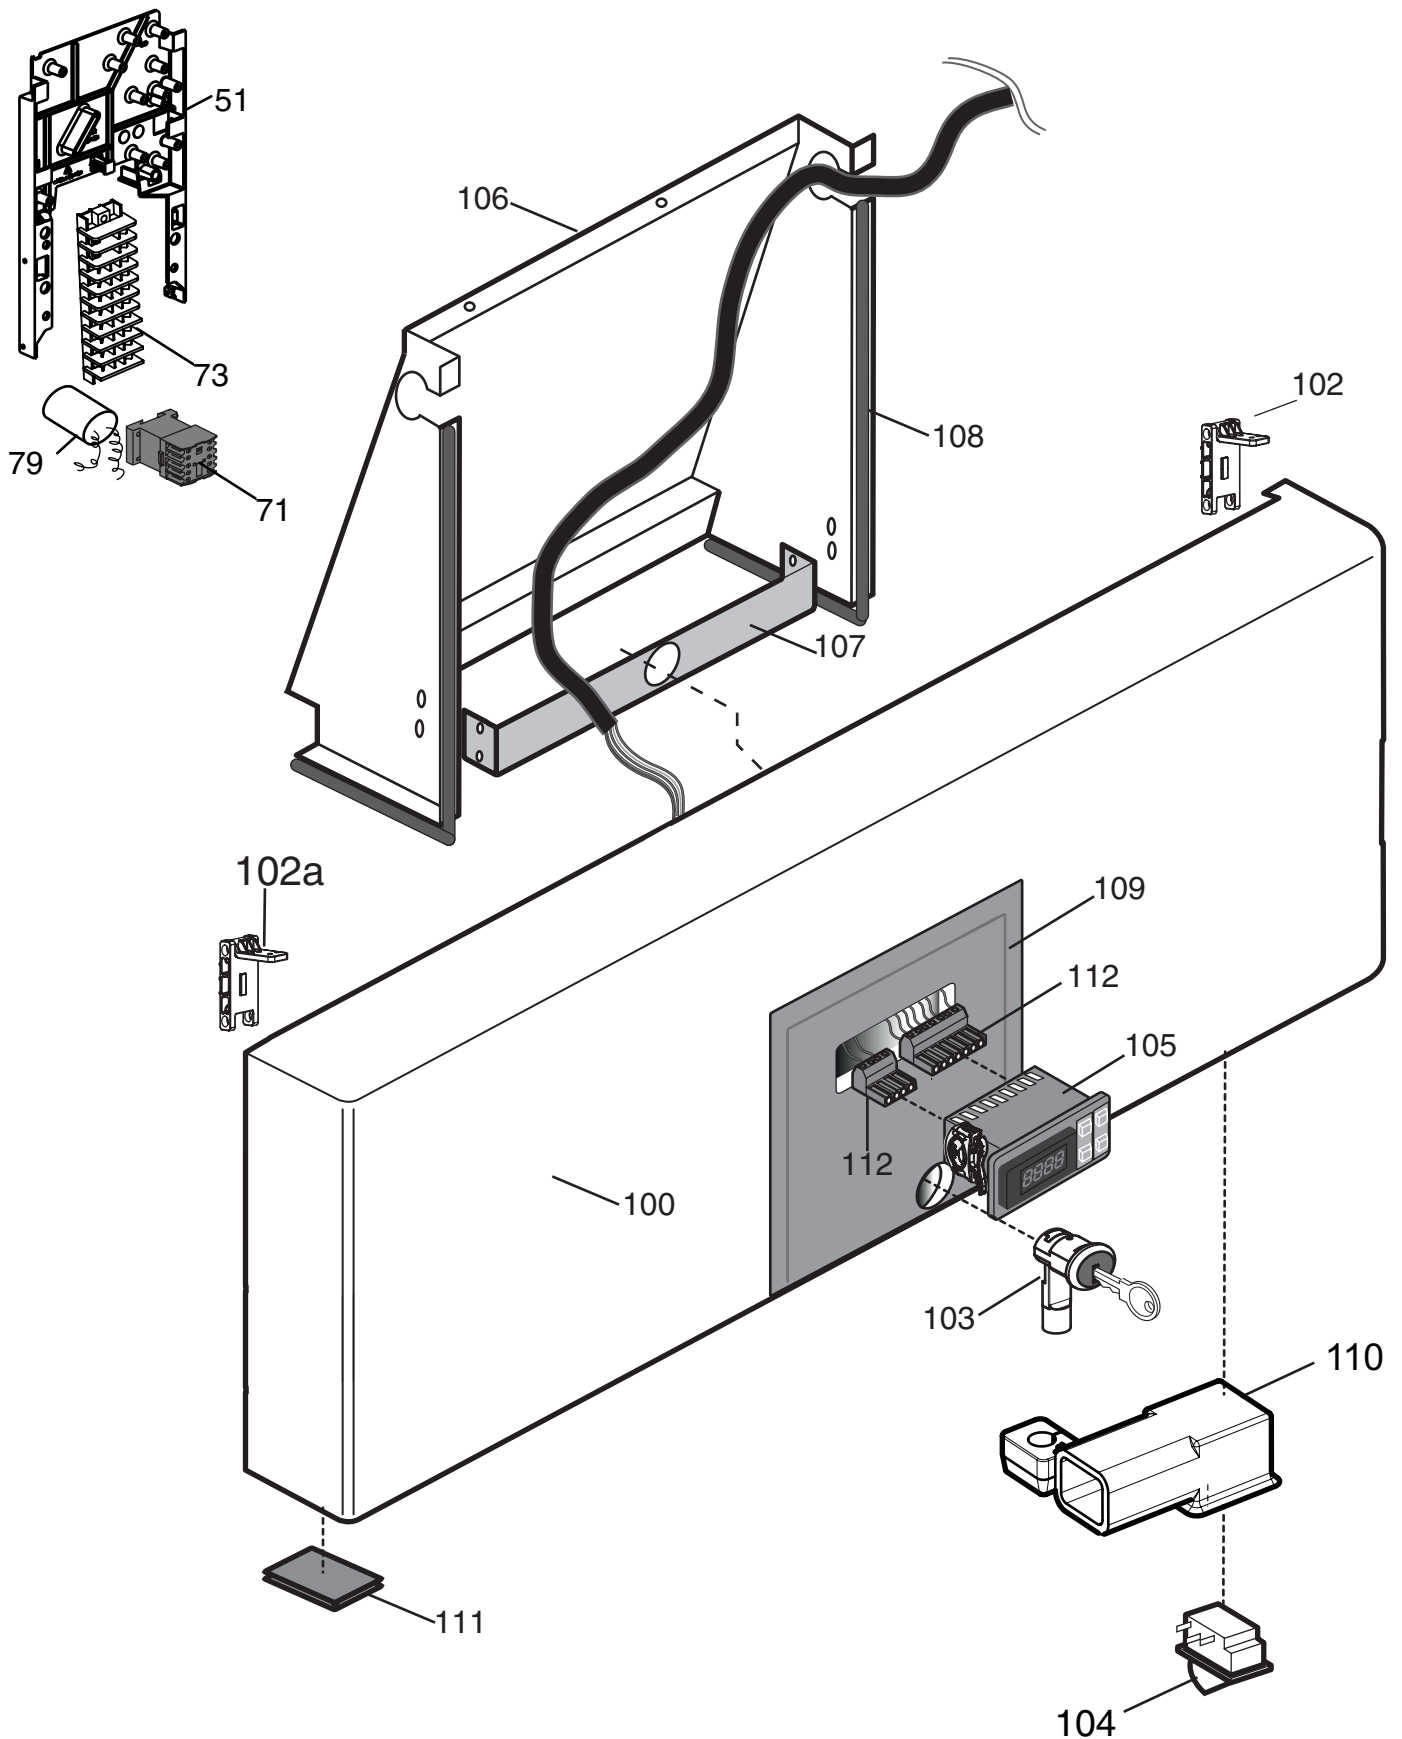

up to 2021/37

REMOTE COOLING UNIT ASSEMBLY

from 2021/38

CONTROL PANEL up to 2021/37

99

CONTROL PANEL from 2021/38

99

Pos	Spare parts code	Factory code	Descrizione	Description	Ref - Note
1	093243	541R05001	Piedino	Foot	
1	094098	518R03900	Piedino MARINE	Foot MARINE	x,z
2	093245	217555204	Vite per plastica per piedino	Screw (use by fix foot)	
3	093246	518708601	Vite M8x20 per fiss. staffa sup/inf	Screw M8X20 (use by fix bracket)	
4	093247	502R17400	Staffa supporto fianchi	Side support (upper)	
5	093248	546R22800	Distanziale per piede	Foot spacer	
6	093249	501R38201	Cremagliera anteriore/posteriore	Front Rack	
7	093250	501R47900	Guida Sx	Left support	
7	095061	501R63900	Guida Sx marine	Left support marine	x,z
8	093251	501R48100	Guida Dx	Right support	
8	095062	501R64000	Guida Dx marine	Right support marine	x,z
9	093252	514R10600	Griglia 2/1 rilsan	Grid 2/1rilsan	
10	093253	514R12200	Griglia di fondo rilsan	Bottom grid rilsan	
11		875R37401	Assieme carter interno TN	TN Internal protection assembly	a,c,e,f,h,i,l,n,p,r, s,u,v,w,x,y,z,a1, a3
11	097108	875R37600	Assieme carter interno BT	BT Internal protection assembly	b,d,g,i,j,k,m,o, q,t,a2,a4,a5
12	093254	832R09001	Cornice orizzontale	Horizontal frame	
13	093255	832R09101	Cornice verticale	Vertical frame	
13a	093330	617R06701	Cavo riscaldante cornice 22.25W	Heating cable frame 22.25W	b,d,g,i,j,k,m, o,q,t,a2 up to 2021/37
13a	094841	617R13200	Cavo riscaldante cornice 22.25W	Heating cable frame 22.25W	b,d,g,i,j,k,m, o,q,t,a2,a4,a5 from 2021/38
14	093289	835R27007	Porta con guarnizione	Gasket and door Freezer	a,c,e,f,h,i,l,n,p,r, s,u,v,w,x,y,z,a1, a3
14	093309	835R24302	Porta con guarnizione	Gasket and door Freezer	b,d,g,i,k,m,o,q, t,a2,a4,a5
15	093581	835R27407	Porta aisi 304	Door freezer	a,c,e,f,h,i,l,n,p,r, s,u,v,w,x,y,z,a1, a3
15	093311	835R24208	Porta aisi 304	Door freezer	b,d,g,i,j,k,m,o, q,t,a2,a4,a5
16	094152	548R08000	Guarnizione porta cieca	Gasket full door	
17	082219	835704001	Cerniera porta	Hinge door	
18	081654	544700601	Boccola per porta	Door bush	
19	093341	833R21600	Staffa inferiore porta	Lower stirrup door	
20	082257	505723802	Staffa superiore porta	Upper stirrup door	
21	093271	541R05301	Tappo per cerniere	Hole hinge plug	
22	093575	835R24900	Ruota rotante con freno	Brake weel	
23	093574	835R24800	Ruota rotante	Weel	
*	094392	880R76710	Mod. gruppo tn 1M Mass remoto		a,e,f,l,s,u,a3
*	097498	880R76810	Mod. gruppo bt 1M Mass remoto		b,d,g,i,j,m,o,q,t, a4
*	*	880R76901	Mod. gruppo tn 1M Mass UK remoto		c,h,n,p
*	*	881R31701	Mod. gruppo tn 1M Mass remoto R404A		v,x