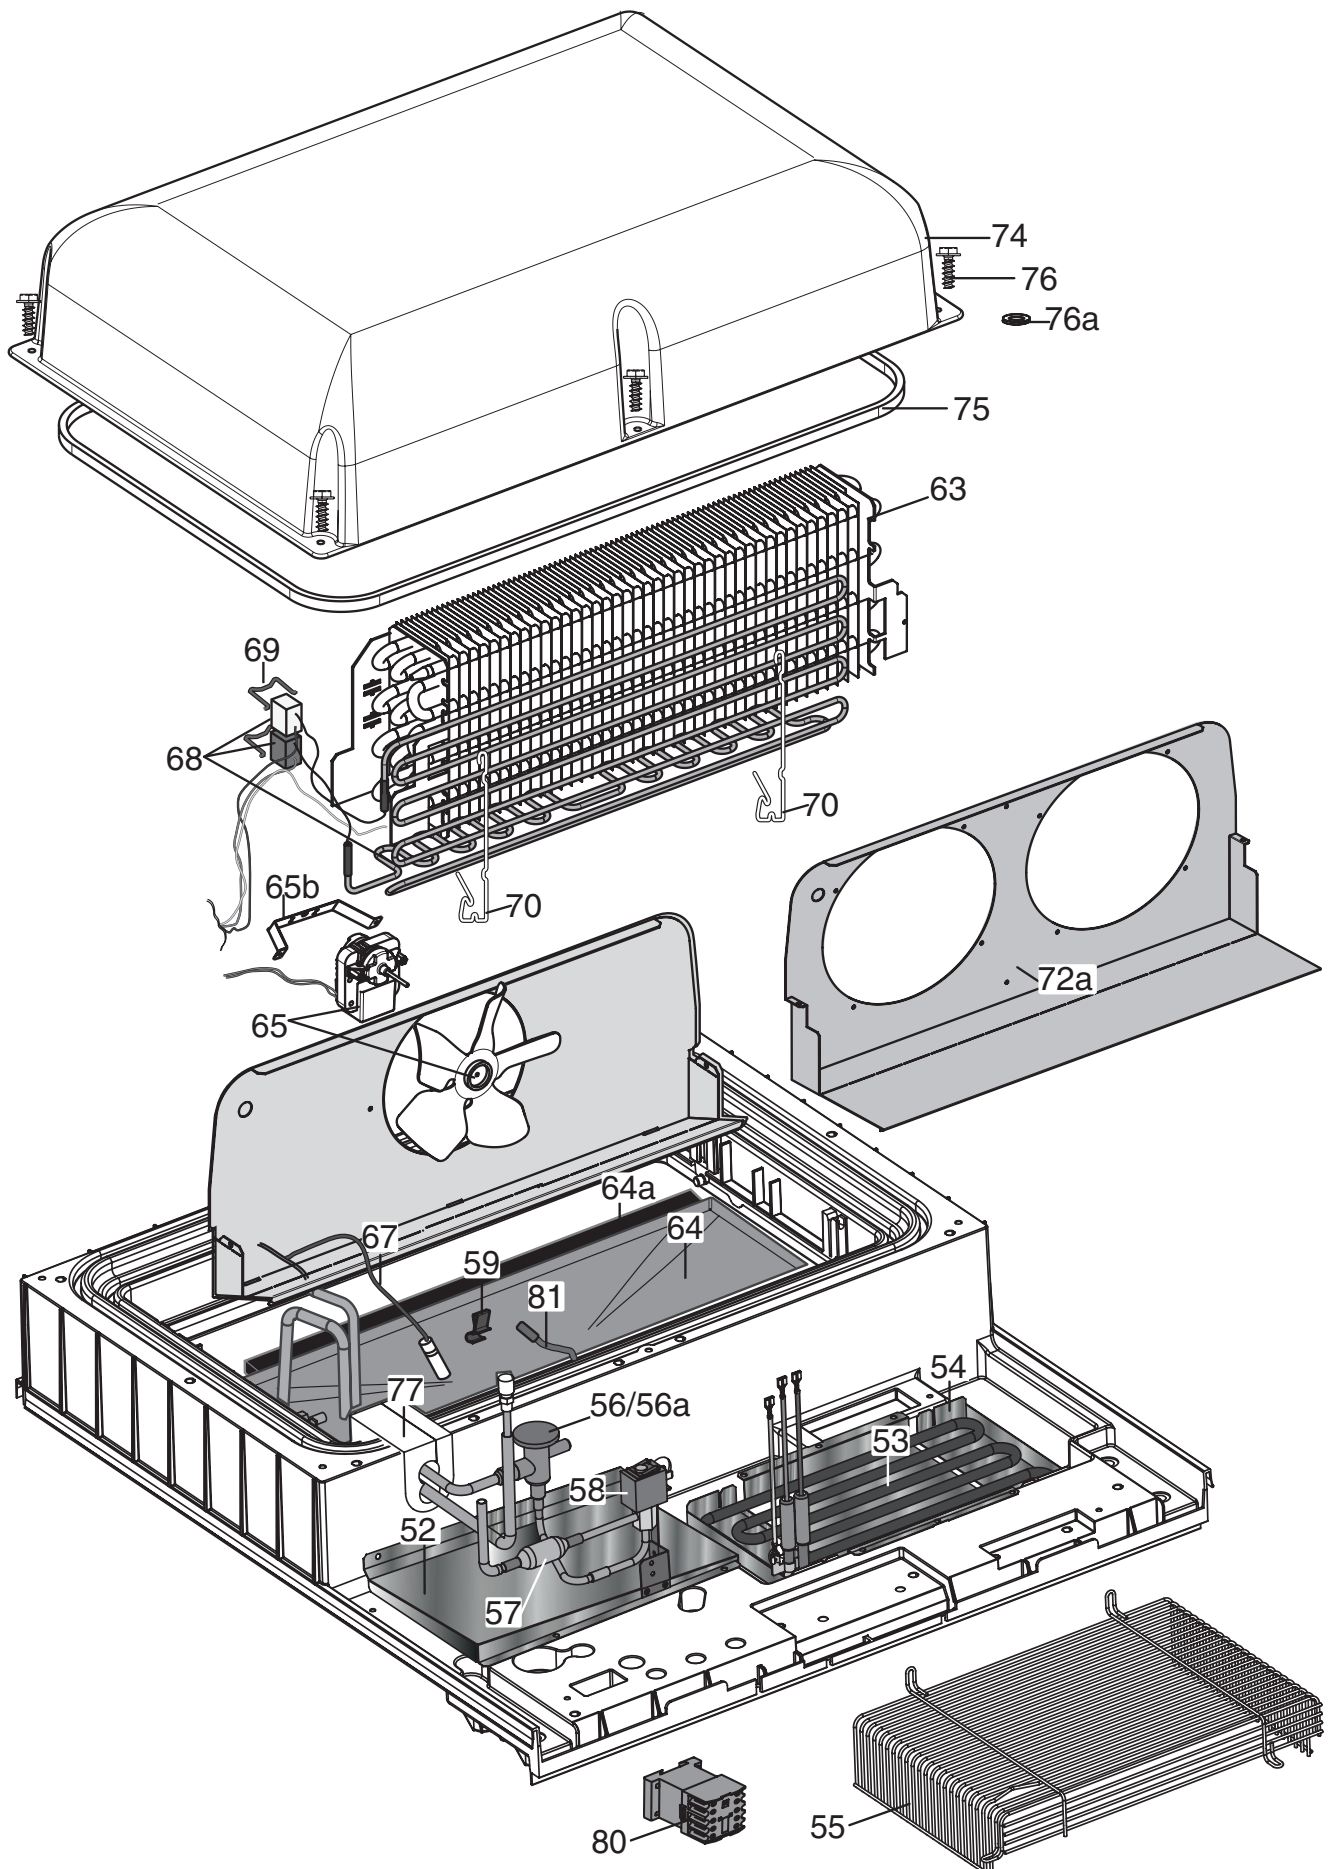

up to 2021/37

REMOTE COOLING UNIT ASSEMBLY

from 2021/38

CONTROL PANEL up to 2021/37

99

CONTROL PANEL from 2021/38

99

Pos	Spare parts code	Factory code	Descrizione	Description	Ref - Note
1	093243	541R05001	Piedino	Foot	
1	094098	518R03900	Piedino MARINE	Foot MARINE	x,z
2	093245	217555204	Vite per plastica per piedino	Screw (use by fix foot)	
3	093246	518708601	Vite M8x20 per fiss. staffa sup/inf	Screw M8X20 (use by fix bracket)	
4	093247	502R17400	Staffa supporto fianchi	Side support (upper)	
5	093248	546R22800	Distanziale per piede	Foot spacer	
6	093249	501R38201	Cremagliera anteriore/posteriore	Front Rack	
7	093250	501R47900	Guida Sx	Left support	
7	095061	501R63900	Guida Sx marine	Left support marine	x,z
8	093251	501R48100	Guida Dx	Right support	
8	095062	501R64000	Guida Dx marine	Right support marine	x,z
9	093252	514R10600	Griglia 2/1 rilsan	Grid 2/1rilsan	
10	093253	514R12200	Griglia di fondo rilsan	Bottom grid rilsan	
11		875R37401	Assieme carter interno TN	TN Internal protection assembly	a,c,e,f,h,i,l,n,p,r, s,u,v,w,x,y,z,a1, a3
11	097108	875R37600	Assieme carter interno BT	BT Internal protection assembly	b,d,g,i,j,k,m,o, q,t,a2,a4,a5
12	093254	832R09001	Cornice orizzontale	Horizontal frame	
13	093255	832R09101	Cornice verticale	Vertical frame	
13a	093330	617R06701	Cavo riscaldante cornice 22.25W	Heating cable frame 22.25W	b,d,g,i,j,k,m, o,q,t,a2 up to 2021/37
13a	094841	617R13200	Cavo riscaldante cornice 22.25W	Heating cable frame 22.25W	b,d,g,i,j,k,m, o,q,t,a2,a4,a5 from 2021/38
14	093289	835R27007	Porta con guarnizione	Gasket and door Freezer	a,c,e,f,h,i,l,n,p,r, s,u,v,w,x,y,z,a1, a3
14	093309	835R24302	Porta con guarnizione	Gasket and door Freezer	b,d,g,i,k,m,o,q, t,a2,a4,a5
15	093581	835R27407	Porta aisi 304	Door freezer	a,c,e,f,h,i,l,n,p,r, s,u,v,w,x,y,z,a1, a3
15	093311	835R24208	Porta aisi 304	Door freezer	b,d,g,i,j,k,m,o, q,t,a2,a4,a5
16	094152	548R08000	Guarnizione porta cieca	Gasket full door	
17	082219	835704001	Cerniera porta	Hinge door	
18	081654	544700601	Boccola per porta	Door bush	
19	093341	833R21600	Staffa inferiore porta	Lower stirrup door	
20	082257	505723802	Staffa superiore porta	Upper stirrup door	
21	093271	541R05301	Tappo per cerniere	Hole hinge plug	
22	093575	835R24900	Ruota rotante con freno	Brake weel	
23	093574	835R24800	Ruota rotante	Weel	
*	094392	880R76710	Mod. gruppo tn 1M Mass remoto		a,e,f,l,s,u,a3
*	097498	880R76810	Mod. gruppo bt 1M Mass remoto		b,d,g,i,j,m,o,q,t, a4
*	*	880R76901	Mod. gruppo tn 1M Mass UK remoto		c,h,n,p
*	*	881R31701	Mod. gruppo tn 1M Mass remoto R404A		v,x