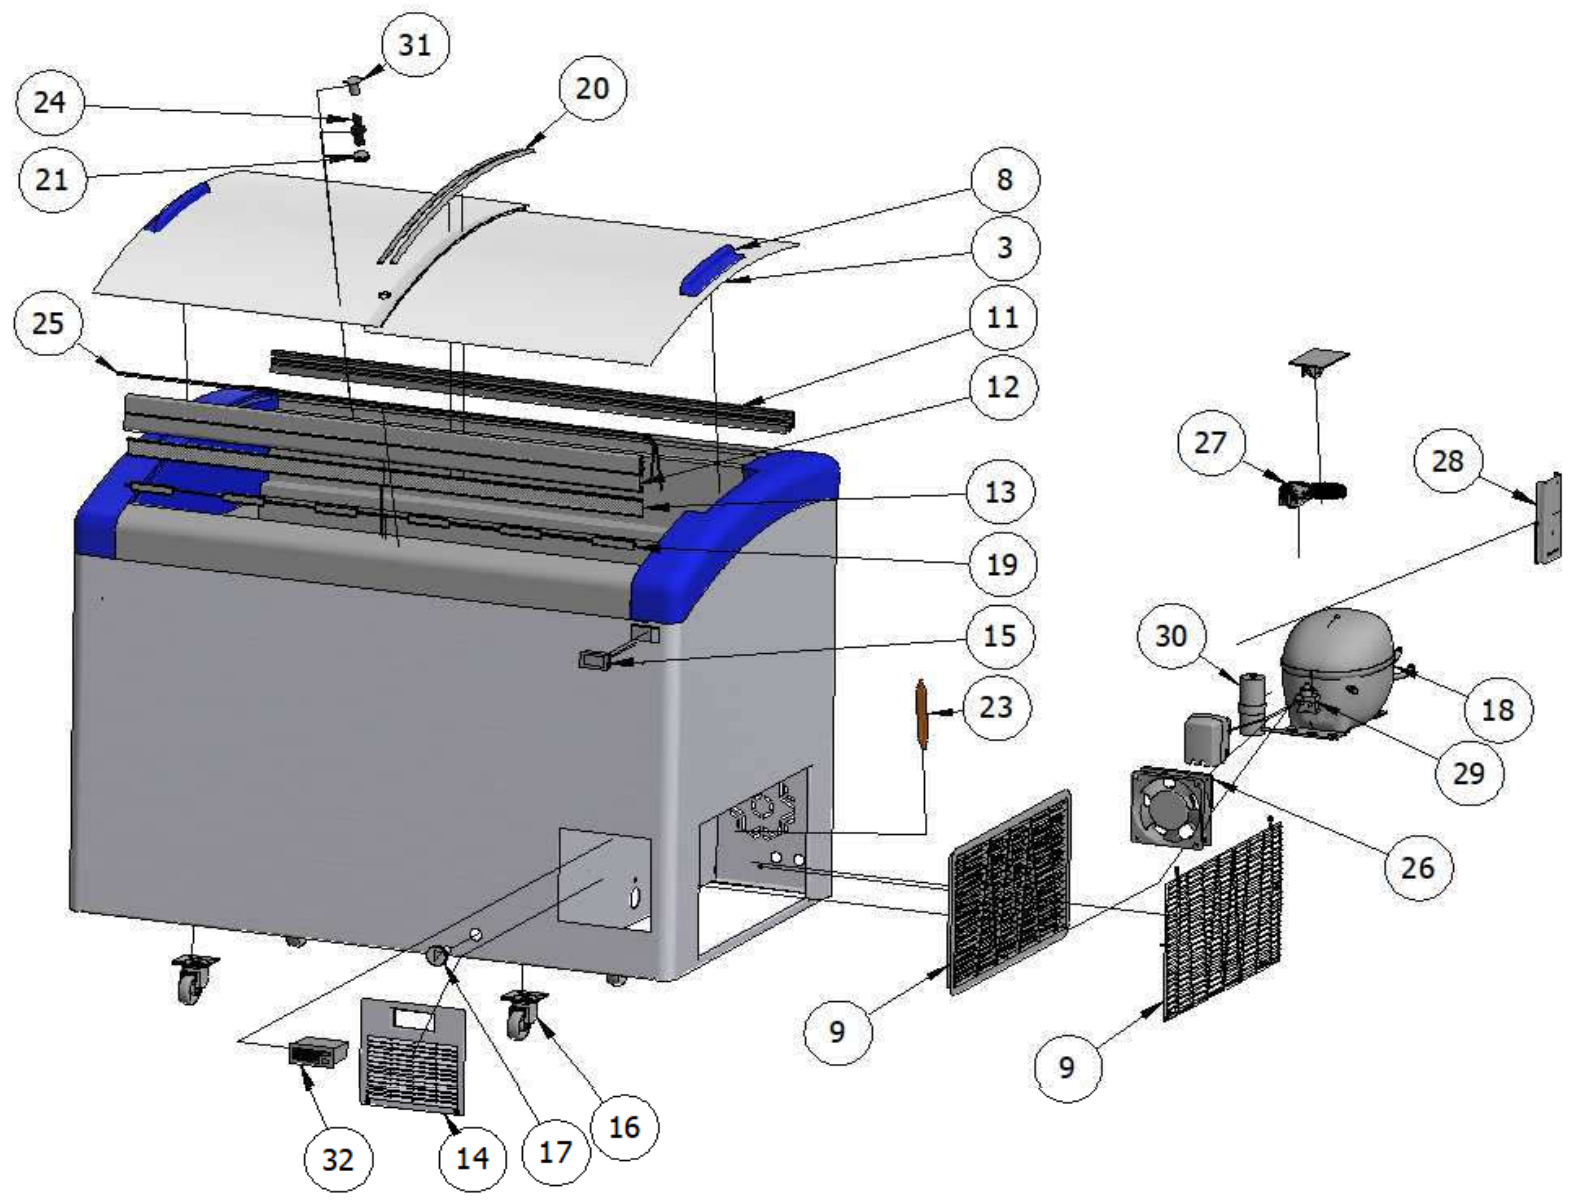

115 volt 60 Hz

ULSPEC.

ITEM NO.	DESCRIPTION	FOCUS 73		FOCUS 106		FOCUS 131		FOCUS 151		FOCUS 171	
		CODE		CODE		CODE		CODE		CODE	
32	Electronic thermostat 115V Incl.sensor	DIXELL 30CH1		DIXELL 30CH1		DIXELL 30CH1		DIXELL 30CH1		DIXELL 30CH1	
27	Mechanical thermostat R290	TERMOSTAT11		TERMOSTAT11		TERMOSTAT11		TERMOSTAT11		TERMOSTAT11	
26	Fan115V	BLAES115 HBT		BLAES115 HBT		BLAES115 HBT		BLAES115 HBT		BLAES115 HBT	
18	Compressor 120V 60HZ, R290	EMI70UER		EMI90UEX		NEU2140U1		NEU2140U1		NEU2140U1	
	Multiplug with cable	TSKU0102		TSKU0102		TSKU0102		TSKU0102		TSKU0102	
29	Starting relay					NEU2140U1RE		NEU2140U1RE		NEU2140U1RE	
30	Starting capacitor					NEU2140U1SK		NEU2140U1SK		NEU2140U1SK	
	Motor protector/ KLIXON					NEU2140U1KL		NEU2140U1KL		NEU2140U1KL