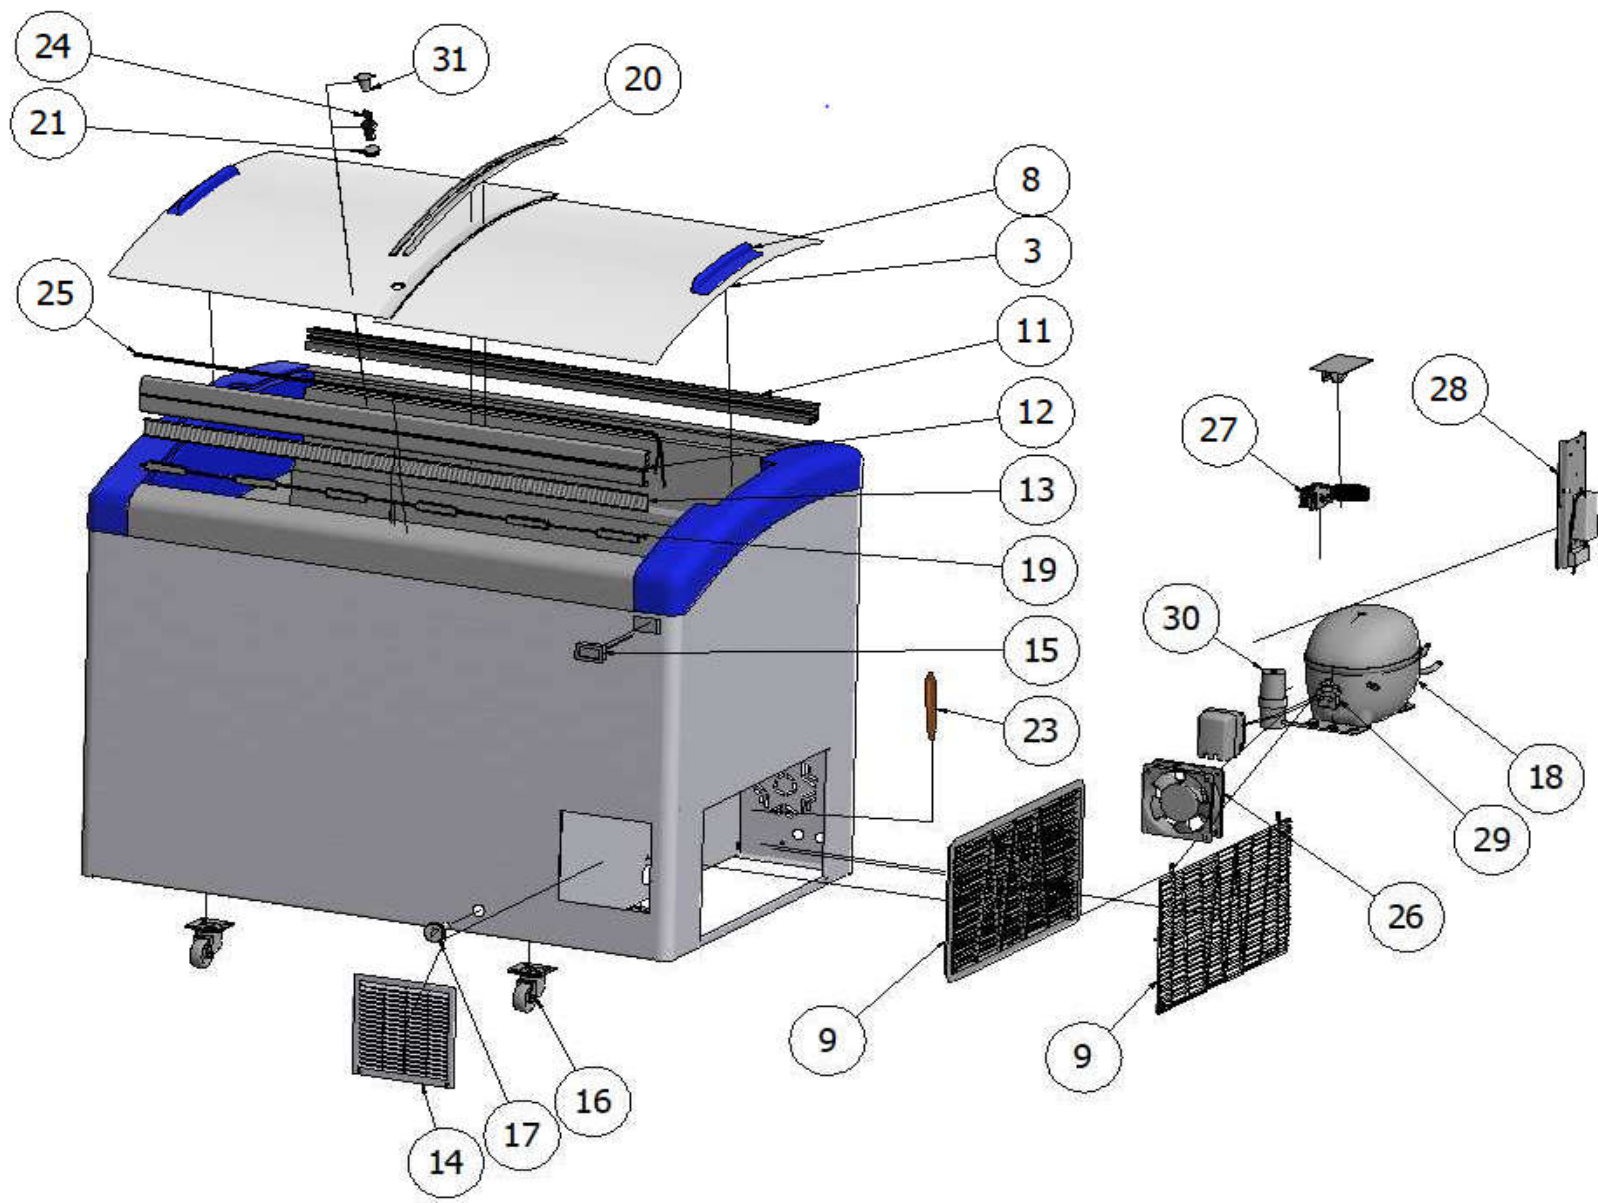

Ersatzteilliste-Explosionszeichnung

Kühl- / Tiefkühl-Impulstruhe Serie **FOCUS**

ITEM NO.	DESCRIPTION	FOCUS 73		FOCUS 106		FOCUS 131		FOCUS 151		FOCUS 171	
		CODE		CODE		CODE		CODE		CODE	

SLIDING GLASS LID