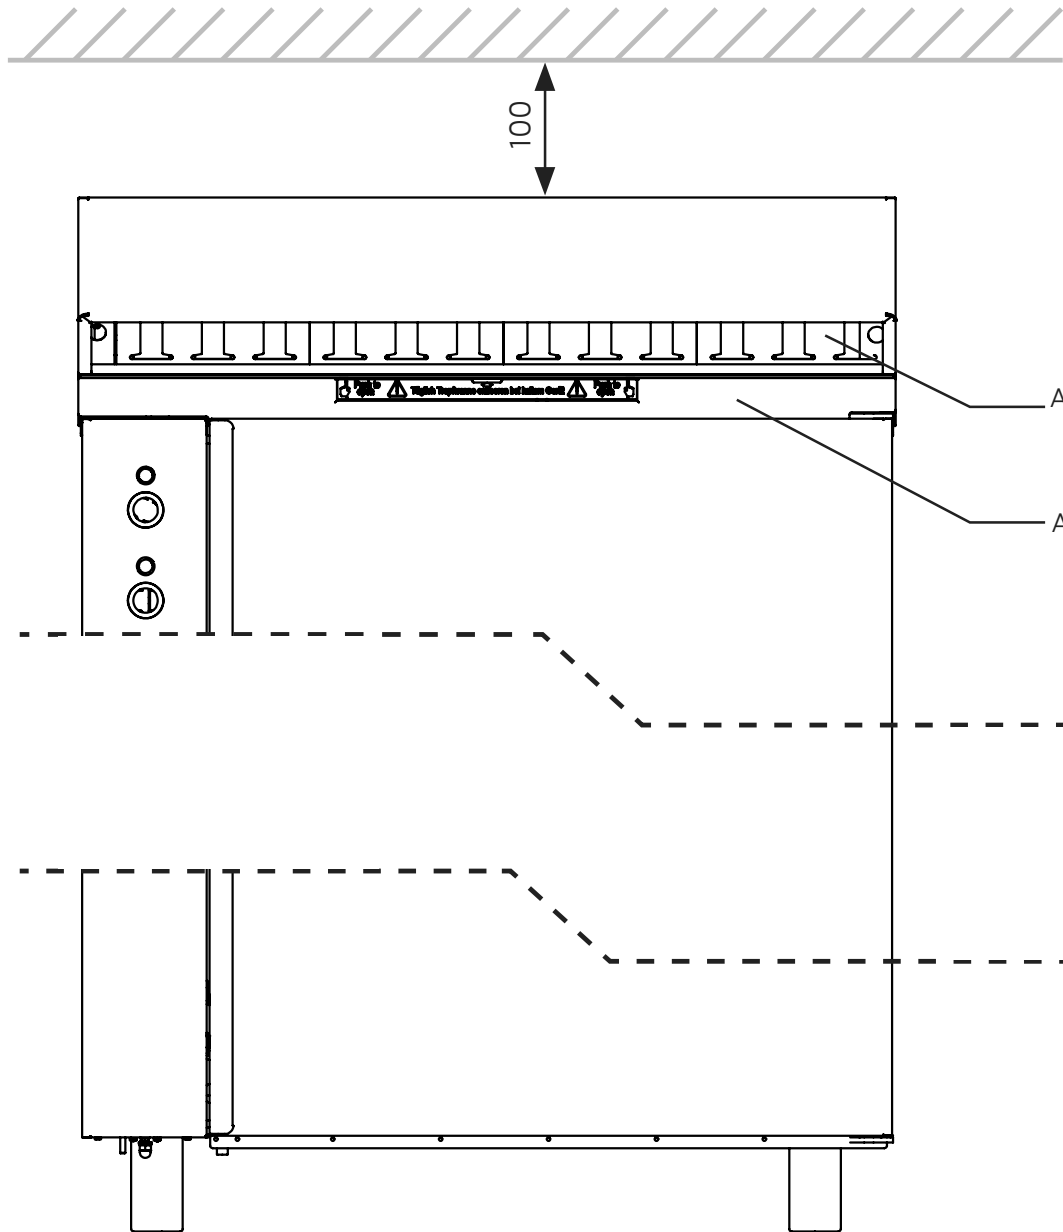

Masszeichnung

Kondensations- / Dunstabzugshaube für Modelle Junior 28 / 40

Abnehmbare Filter

Abnehmbare Schublade