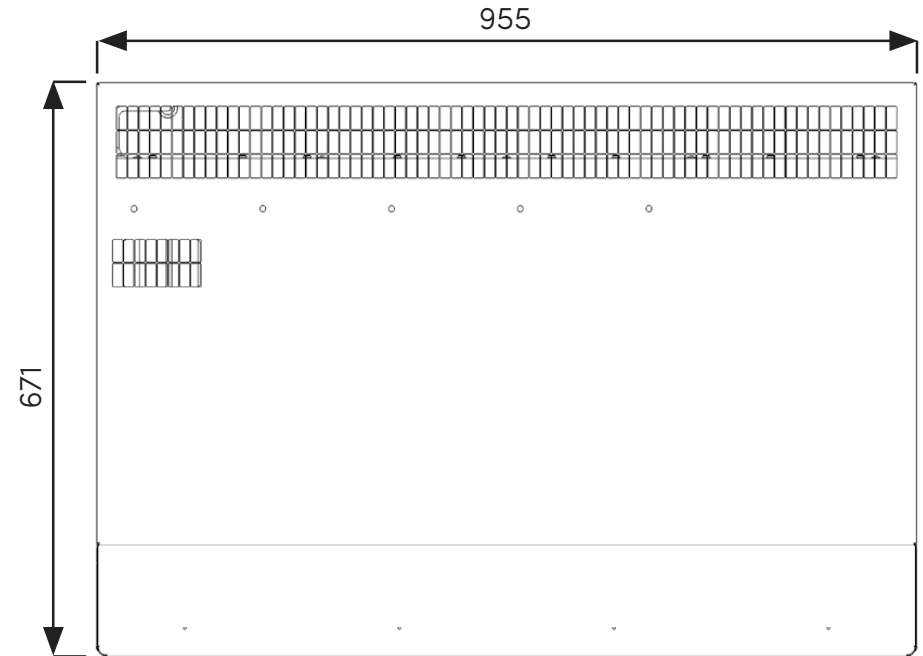

Masszeichnung

Kondensations- / Dunstabzugshaube für Modelle Junior 28 / 40

Abnehmbare Filter

Abnehmbare Schublade