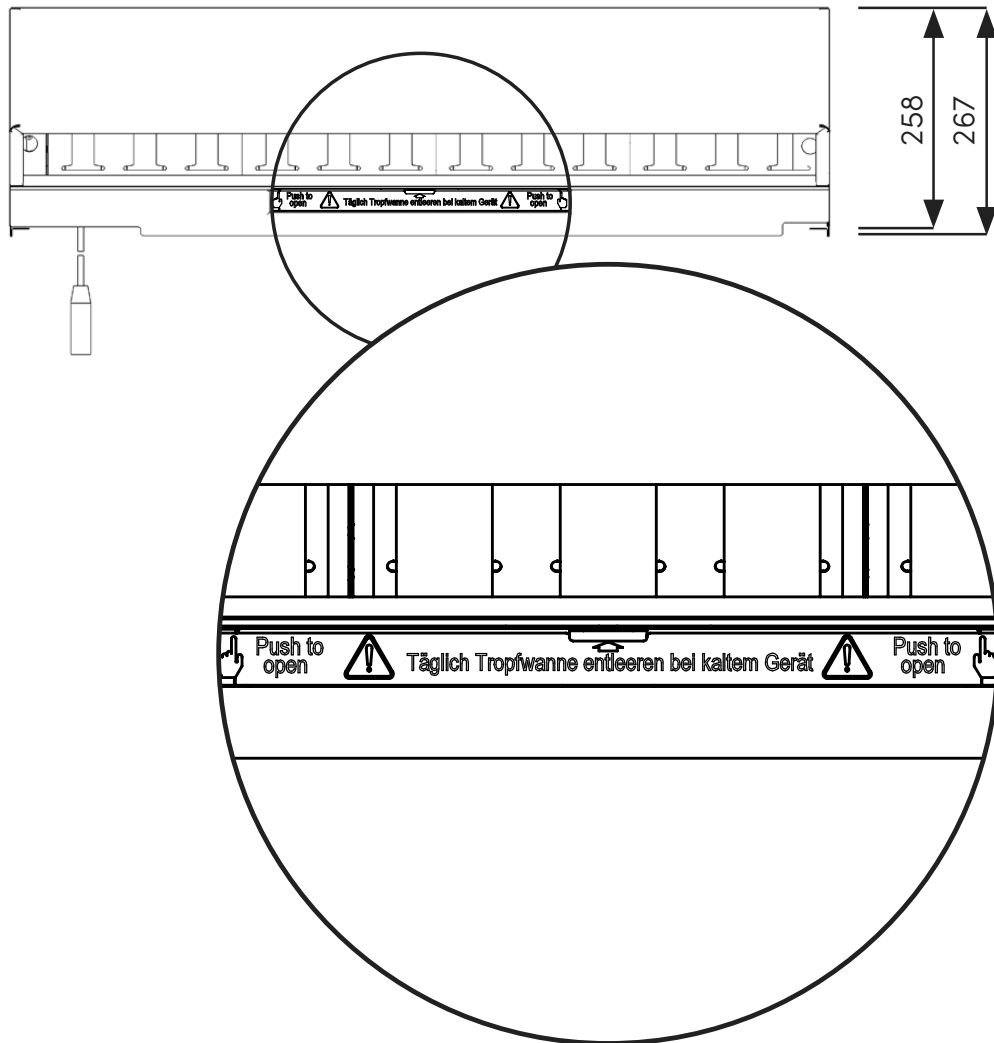

Masszeichnung

Kondensations- / Dunstabzugshaube für Modelle Junior 28 / 40

Abnehmbare Filter

Abnehmbare Schublade