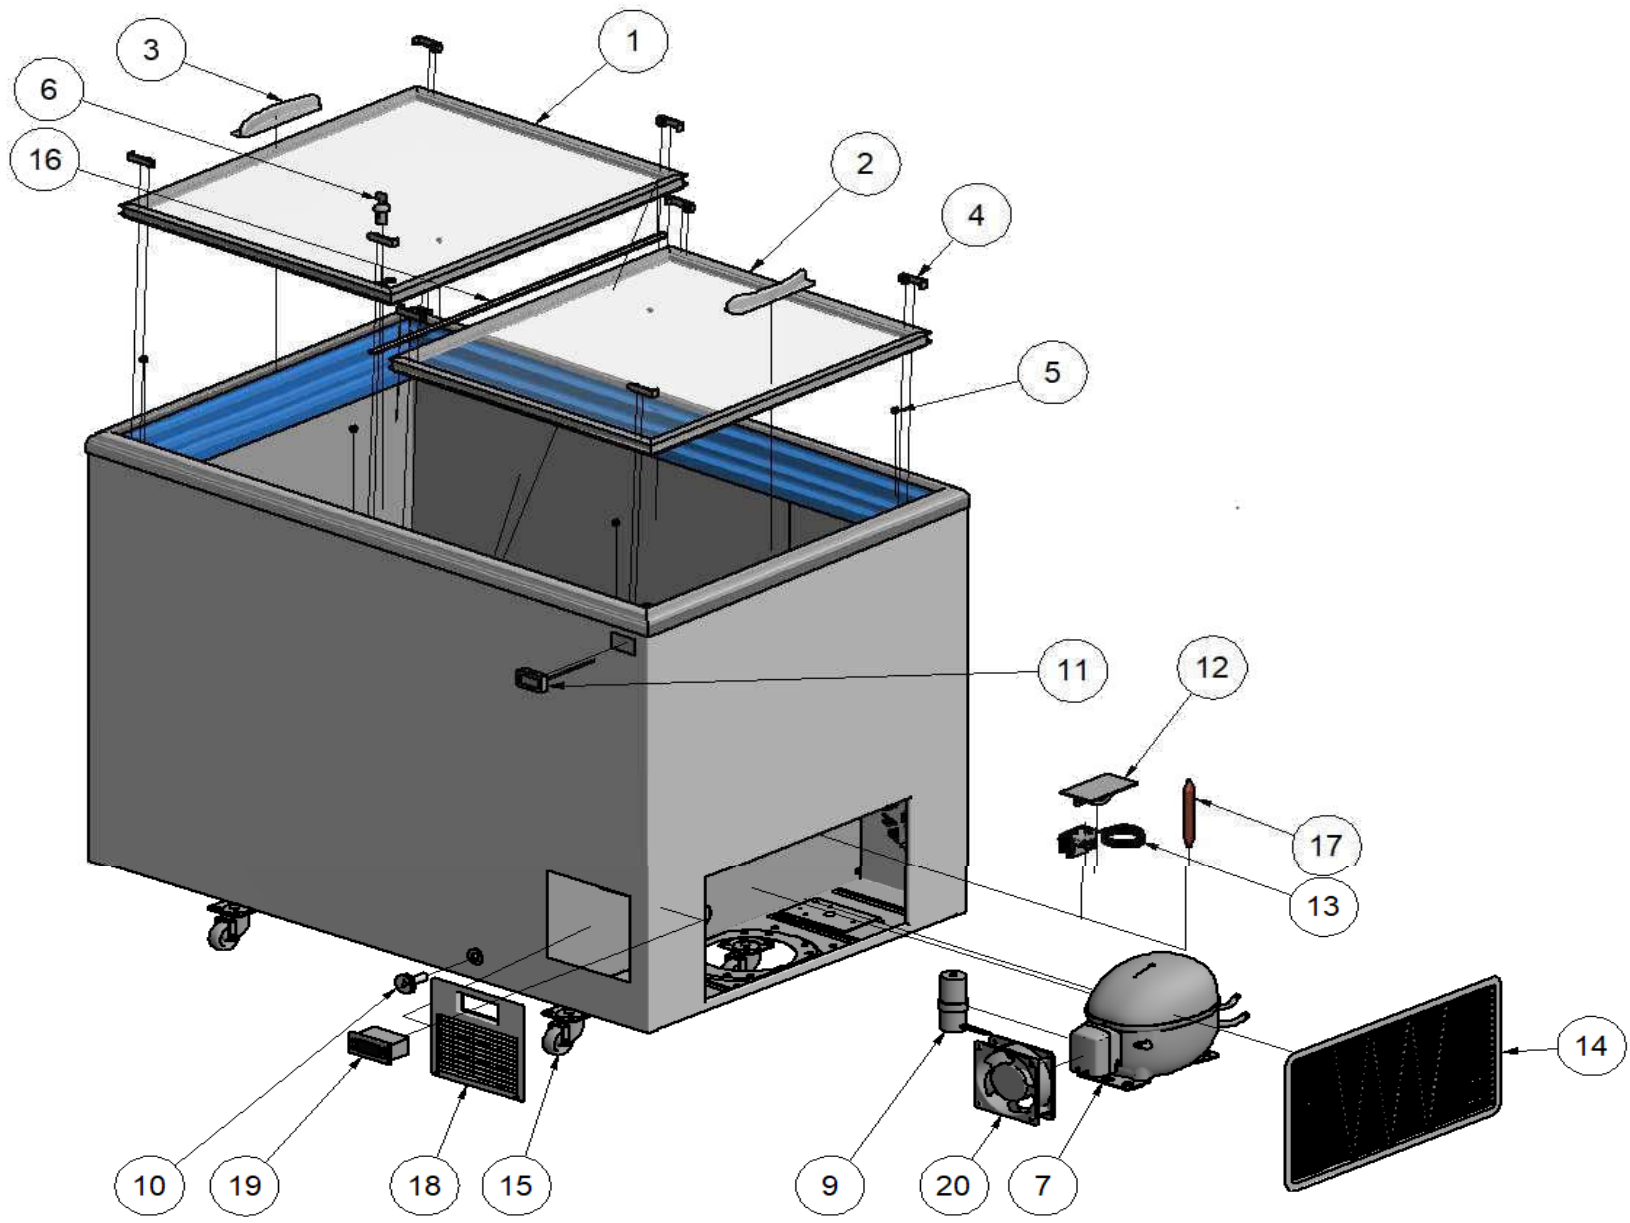

115 volt 60 Hz

ULSPEC.

ITEM NO.	DESCRIPTION	NOVA 22		NOVA 35		NOVA 45		NOVA 53		NOVA 61	
		CODE		CODE		CODE		CODE		CODE	
19	Electronic thermostat 115V Incl. sensor	DIXELL 30CH1		DIXELL 30CH1		DIXELL 30CH1		DIXELL 30CH1		DIXELL 30CH1	
13	Mechanical thermostat R290	TERMOSTAT11		TERMOSTAT11		TERMOSTAT11		TERMOSTAT11		TERMOSTAT11	
20	Fan115V	BLAES115 HBT		BLAES115 HBT		BLAES115 HBT		BLAES115 HBT		BLAES115 HBT	
7	Compressor 120V 60HZ, R290	EMI70UER		EMI90UEX		NEU2140U1		NEU2140U1		NEU2140U1	
	Multiplug with cable	TSKU0102		TSKU0102		TSKU0102		TSKU0102		TSKU0102	
8	Starting relay					NEU2140U1RE		NEU2140U1RE		NEU2140U1RE	
9	Starting capacitor					NEU2140U1SK		NEU2140U1SK		NEU2140U1SK	
	Motor protector/ KLIXON					NEU2140U1KL		NEU2140U1KL		NEU2140U1KL