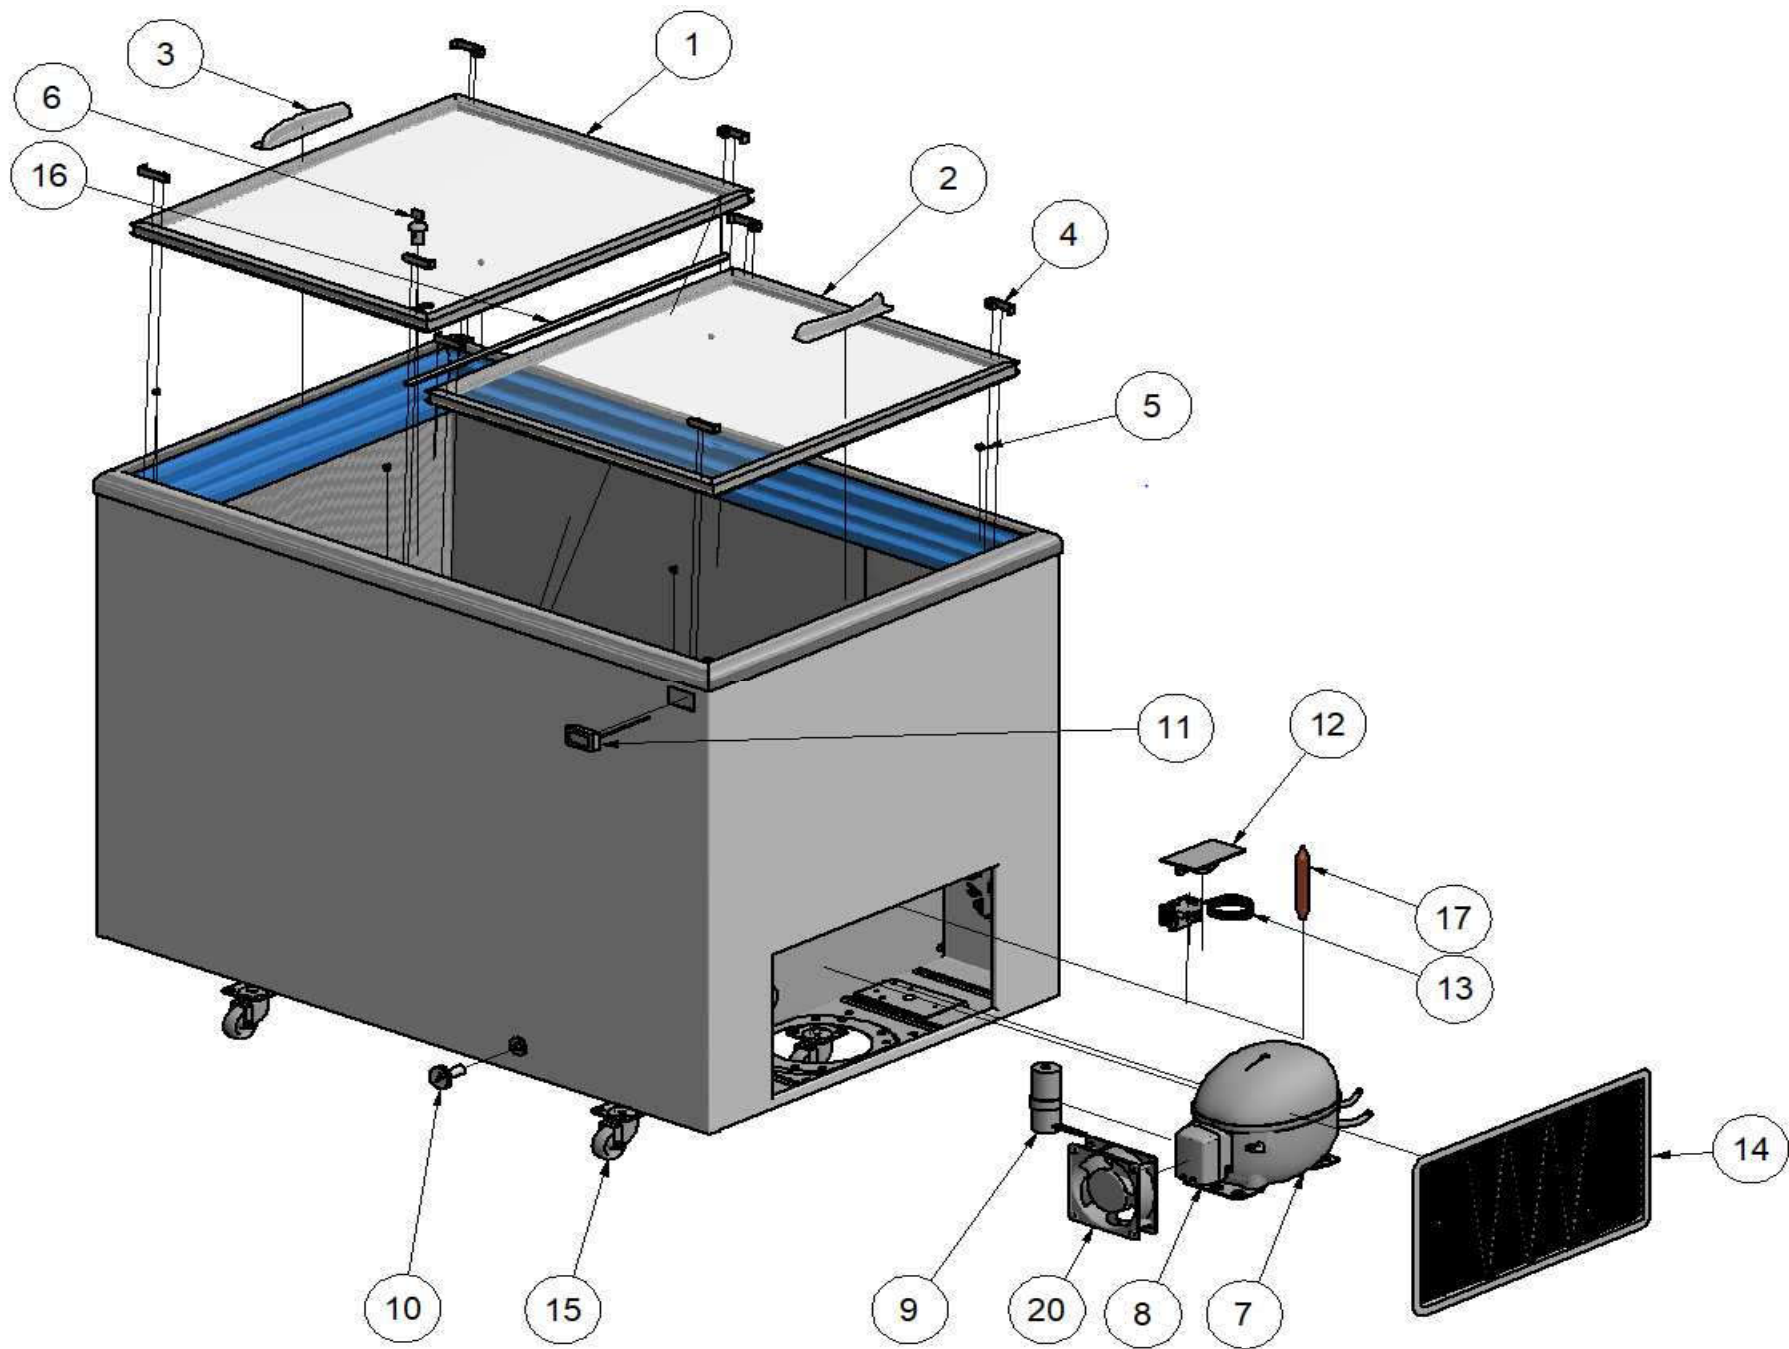

Ersatzteilliste-Explosionszeichnung

Tiefkühltruhe Serie **NOVA**

ITEM NO.	DESCRIPTION	NOVA 22		NOVA 35		NOVA 45		NOVA 53		NOVA 61	
		CODE		CODE		CODE		CODE		CODE	
SLIDING GLASS LID											
1	GLASS LID UPPER	8014.0104		8014.0204		8014.0304		8014.0404		8014.0504	
2	GLASS LID LOWER	8014.0105		8014.0205		8014.0305		8014.0405		8014.0505	
3	GREY HANDLE FOR LID	HÄND10		HÄND10		HÄND10		HÄND10		HÄND10	
4	MINI CASTORS UNDER LID (4 PCS)	PLASTD5		PLASTD5		PLASTD5		PLASTD5		PLASTD5	
5	DOWELS FOR LOCK (4 PCS)	PLASTD6		PLASTD6		PLASTD6		PLASTD6		PLASTD6	
6	LOCK KIT COMPLETE	E54SD+CYLINDER2		E54SD+CYLINDER2		E54SD+CYLINDER2		E54SD+CYLINDER2		E54SD+CYLINDER2	

MOTOR COMPARTMENT

7	COMPRESSOR 230V/50Hz - R134a CC.4			NL8.4FT		NL10FT				-	
8	STARTING RELAY			103N0016		103N0016				-	
9	START CAPACITOR			-		-				-	
7	COMPRESSOR 230V 60HZ - R404A CC.7					NEU2140GK2					
8	STARTING RELAY					117U6019				-	
9	START CAPACITOR					117U5017				-	
7	COMPRESSOR 230V/50Hz - R600a CC.4	EMY80CLP		EMY80CLP		NLE15KK.4				-	
8	STARTING RELAY	EMY80CLPRE		EMY80CLPRE						-	
9	START CAPACITOR	-		-		-				-	
7	COMPRESSOR 230V/50HZ - R290 CC.4	EMT2117U		EMT2121U		NEU2140U		NEU2140U		NEU2140U	
8	STARTING RELAY					NEU2140URE		NEU2140URE		NEU2140URE	
9	START CAPACITOR					NEU2140USK		NEU2140USK		NEU2140USK	