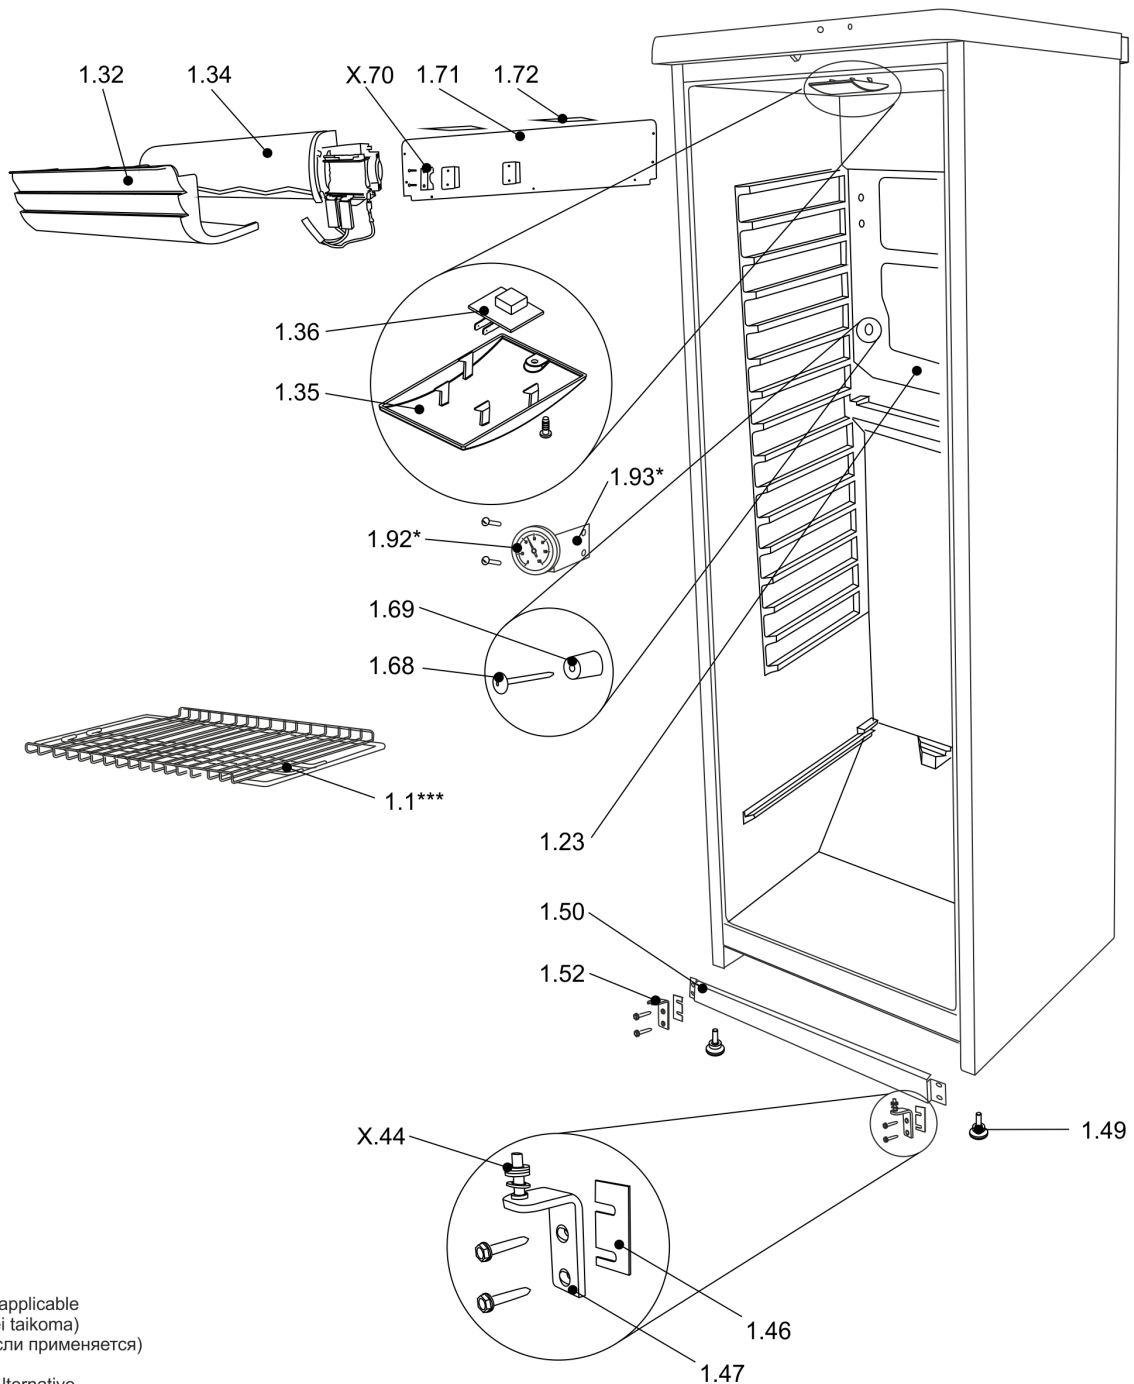

Ersatzteilliste-Explosionszeichnung

COOL-LINE-Kühlschrank CD 290 LED

[Art. 4702902103]

CD29DM-S300SE21XXXXXXOL4B

*If applicable
(Jei taikoma)
(Если применяется)

**Alternative
(Alternatyva)
(Альтернатива)

***Amount varies
(Ivairus kiekis)
(разное количество)

***Amount varies
(Ivairus kiekis)
(разное количество)

CD29DM-S300SE21XXXXXXOL4B

Item mark	Product code	Title
X.40	M120204-00-1IY1	KONSOLE
X.41	M206077-00	Achse
X.44	D710019-O	SCHEIBE
X.70	D140117-O1	BÜGEL
X.75	V420089	THERMOREGLER
X.111	D212246-O1	Buchse
1.1	V054079-00-O1	Regal
1.23	V430167-01-O1	Verdampfer
1.32	D315143-00-O1	Lüfterabdeckung
1.34	KEQLK452400A3	Ventilator
1.35	D404026-00	Plophone
1.36	S571057	LED-Mouting-Platte
1.46	D155194-00-O	Zwischenlage
1.47	V120082-00-IO1	Konsole
1.49	V043041-00-J1	Stütze
1.50	M150424-00-1IO1	Deckel
1.52	M120287-00-1IO1	Konsole
1.68	D194073-O	Befestigungsstift
1.69	D212126	BUCHSE
1.71	D327009	Vorhang
1.72	M150402-00-O1	PLATTE
2.15	D-V320178-02	PANEEL
3.1	D060168OOL01	PANEEL
3.3	D253099OSN141	REGLER
3.6	D060173-00-O	MONTAGEPANELL
3.7	S571048	Signallampe
3.11	V355303-00-OO	SCHRANK
3.12	M333006-00	RINNE
3.13	V519150-09	ELEKTRODRAHT
3.14	M175136-01	TECHNOLOGISCHE RÖHRE
3.15	V433005	TROCKNENFILTER

Item mark	Product code	Title
3.17	KRHMK95AA(3)-M4	SCHUTZRELAIS, STARTING RELAY
3.18	V503063-04	NETZDRAHT
3.20	KKHMK95AA(3)-M4	KOMPRESSOR
3.21	D357281	WANNE
3.23	V043056-00	STÜTZE
3.24	D145028-00	KLEMME
3.25	S220027-00	VERFLÜSSIGER
3.26	M120077-00	KONSOLE
3.28	D270080-O	STÜTZE
3.35	D100130	HALTER
3.36	D224008-O	RADCHEN
3.37	D100140-O	HALTER
3.38	M150427-00-Y1	PLATTE
3.39	D315117-04-O	DECKEL
3.42	D161016-01-O	WINKEL
3.43	D161016-00-O	WINKEL
3.45	D315133	DECKEL
3.46	D315138-O	DECKEL
3.47	D151113-O	PLATTE
3.48	D156067-03	ZWISCHENLAGE
3.49	D132001	VERBINDUNGSTÜCK
3.50	D710003	SCHEIBE
3.51	D322042-00	VERSCHLUSSKLAPPE
3.52	M140135-00-4	BÜGEL
3.62	S229037	SCHALTER
3.63	D315117-01	Deckel
3.64	40081050.0040	Mutter M6 DIN934