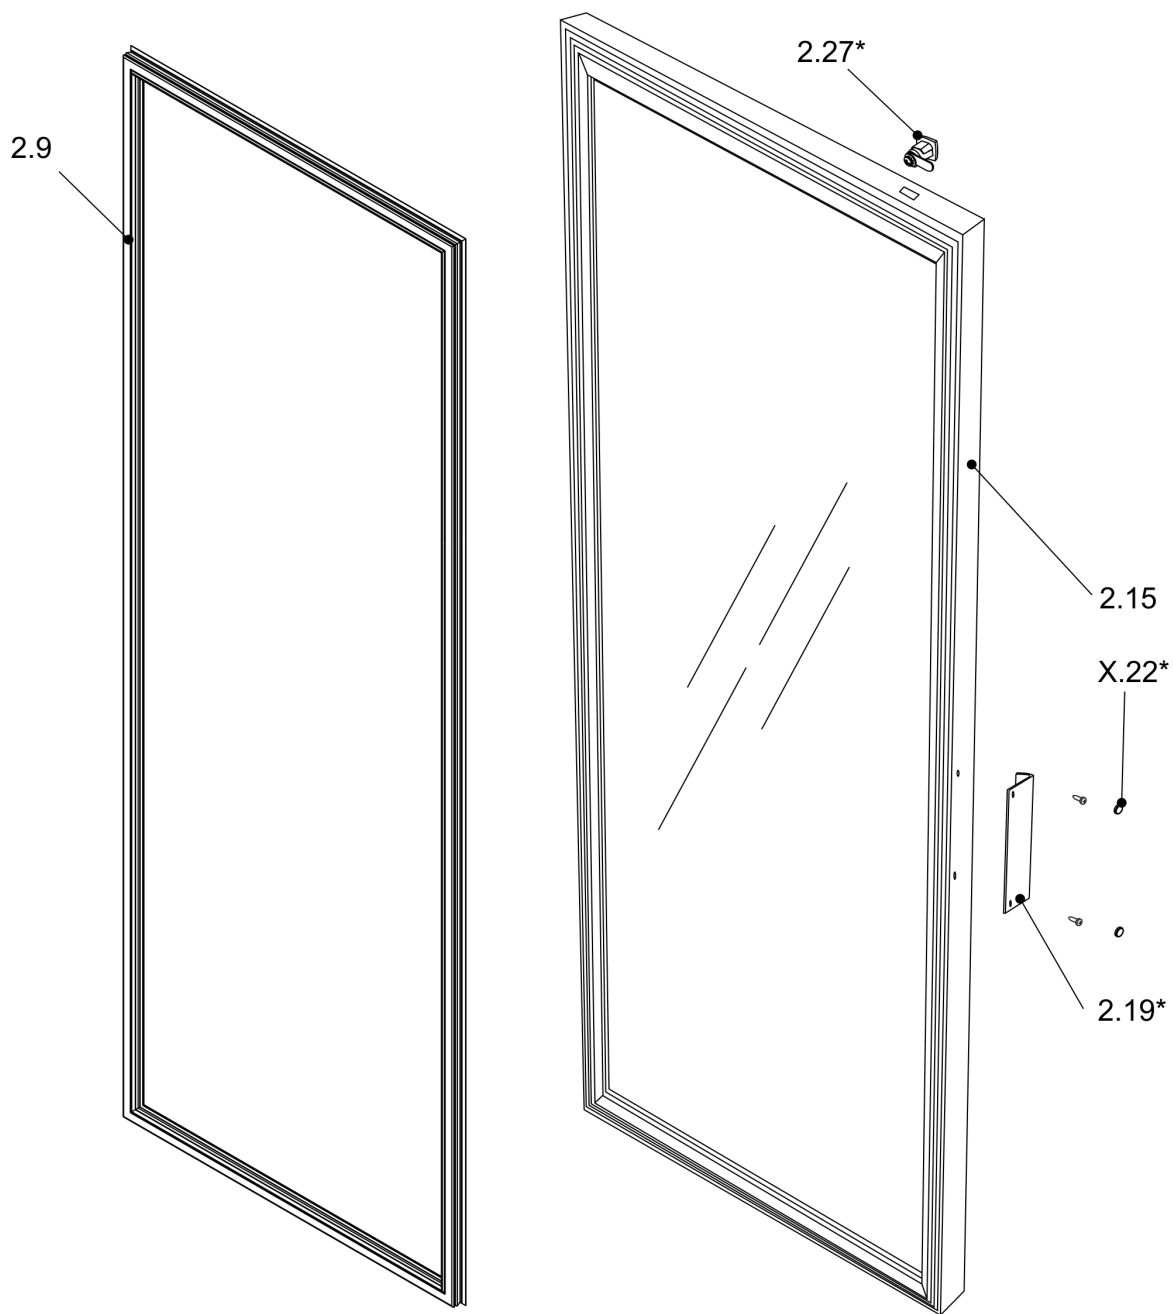

Ersatzteilliste-Explosionszeichnung

COOL-LINE-Kühlschrank CD 290 LED

[Art. 4702902103]

CD29DM-S300SE21XXXXXXOL4B

*If applicable
(Jei taikoma)
(Если применяется)

**Alternative
(Alternatyva)
(Альтернатива)

***Amount varies
(Ivairus kiekis)
(разное количество)