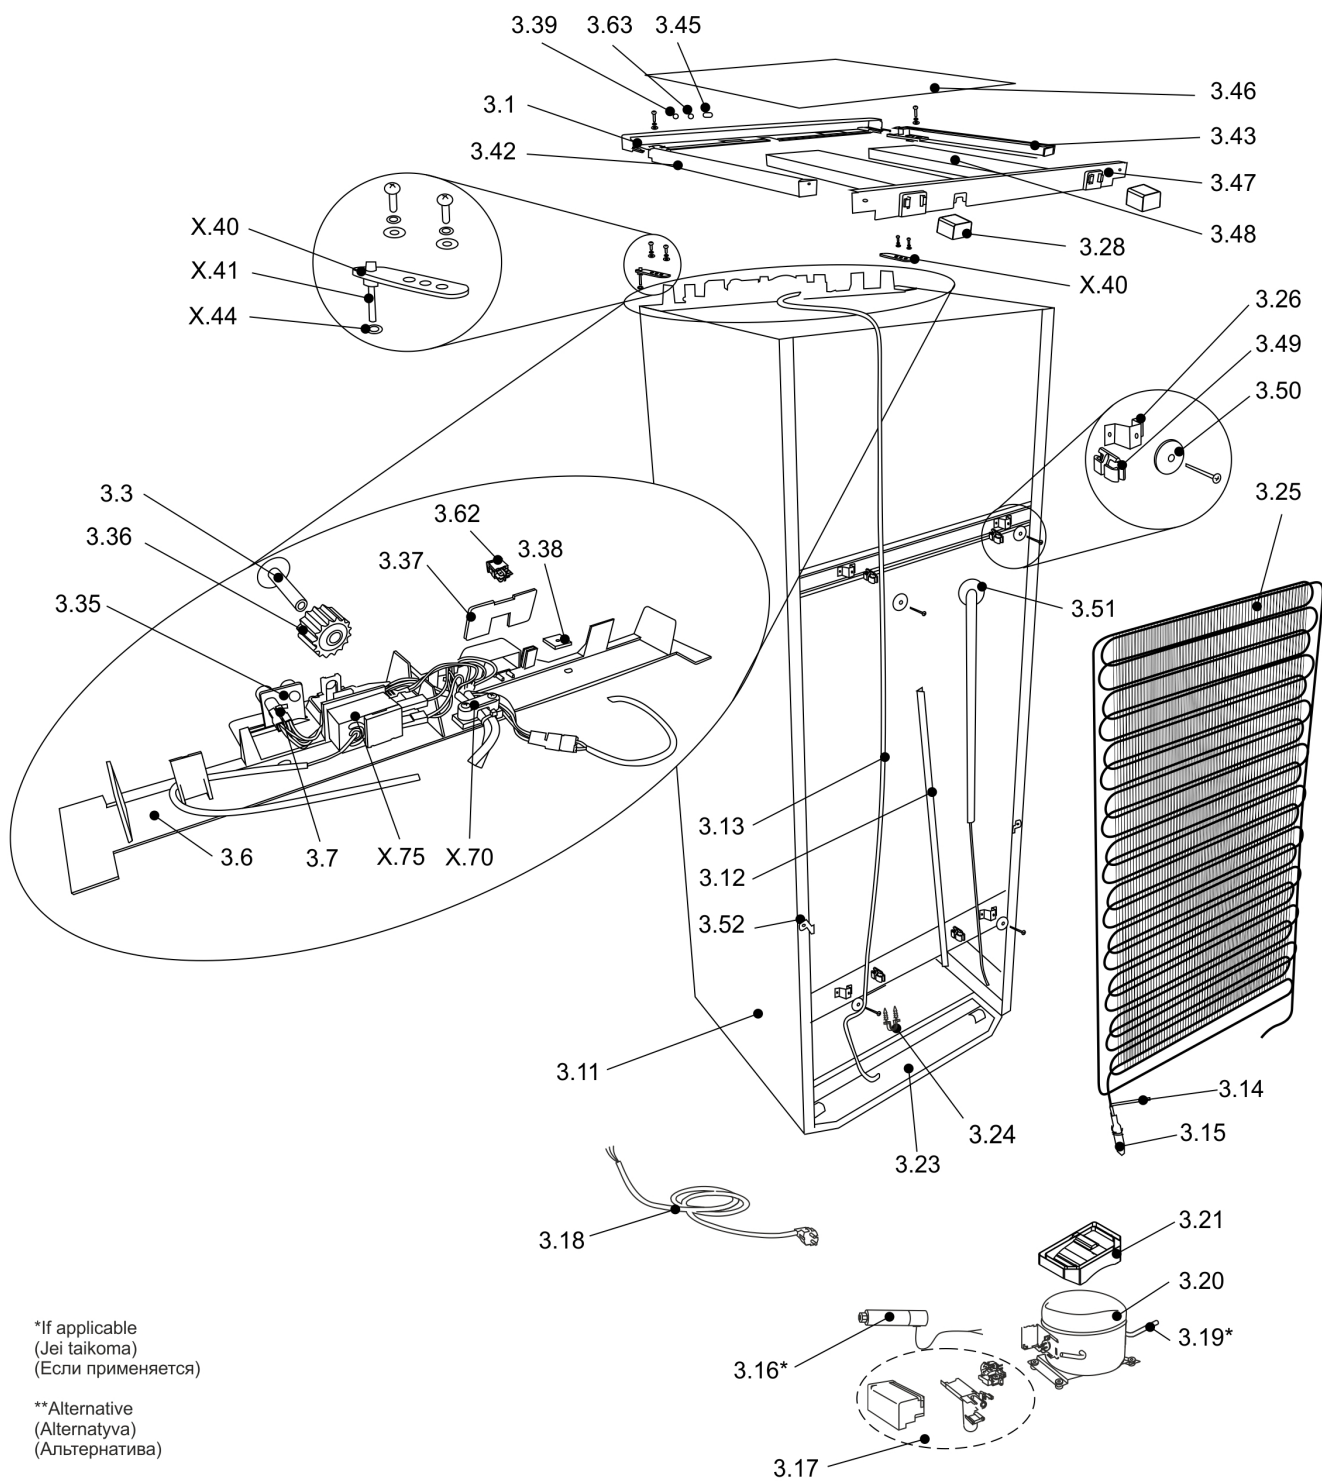

*If applicable
(Jei taikoma)
(Если применяется)

**Alternative
(Alternatyva)
(Альтернатива)

***Amount varies
(Ivairus kiekis)
(разное количество)

CD29DM-S300SE21XXXXXXOL4B

Item mark	Product code	Title
X.40	M120204-00-1IY1	KONSOLE
X.41	M206077-00	Achse
X.44	D710019-O	SCHEIBE
X.70	D140117-O1	BÜGEL
X.75	V420089	THERMOREGLER
X.111	D212246-O1	Buchse
1.1	V054079-00-O1	Regal
1.23	V430167-01-O1	Verdampfer
1.32	D315143-00-O1	Lüfterabdeckung
1.34	KEQLK452400A3	Ventilator
1.35	D404026-00	Plophone
1.36	S571057	LED-Mouting-Platte
1.46	D155194-00-O	Zwischenlage
1.47	V120082-00-IO1	Konsole
1.49	V043041-00-J1	Stütze
1.50	M150424-00-1IO1	Deckel
1.52	M120287-00-1IO1	Konsole
1.68	D194073-O	Befestigungsstift
1.69	D212126	BUCHSE
1.71	D327009	Vorhang
1.72	M150402-00-O1	PLATTE
2.15	D-V320178-02	PANEEL
3.1	D060168OOL01	PANEEL
3.3	D253099OSN141	REGLER
3.6	D060173-00-O	MONTAGEPANELL
3.7	S571048	Signallampe
3.11	V355303-00-OO	SCHRANK
3.12	M333006-00	RINNE
3.13	V519150-09	ELEKTRODRAHT
3.14	M175136-01	TECHNOLOGISCHE RÖHRE
3.15	V433005	TROCKNENFILTER