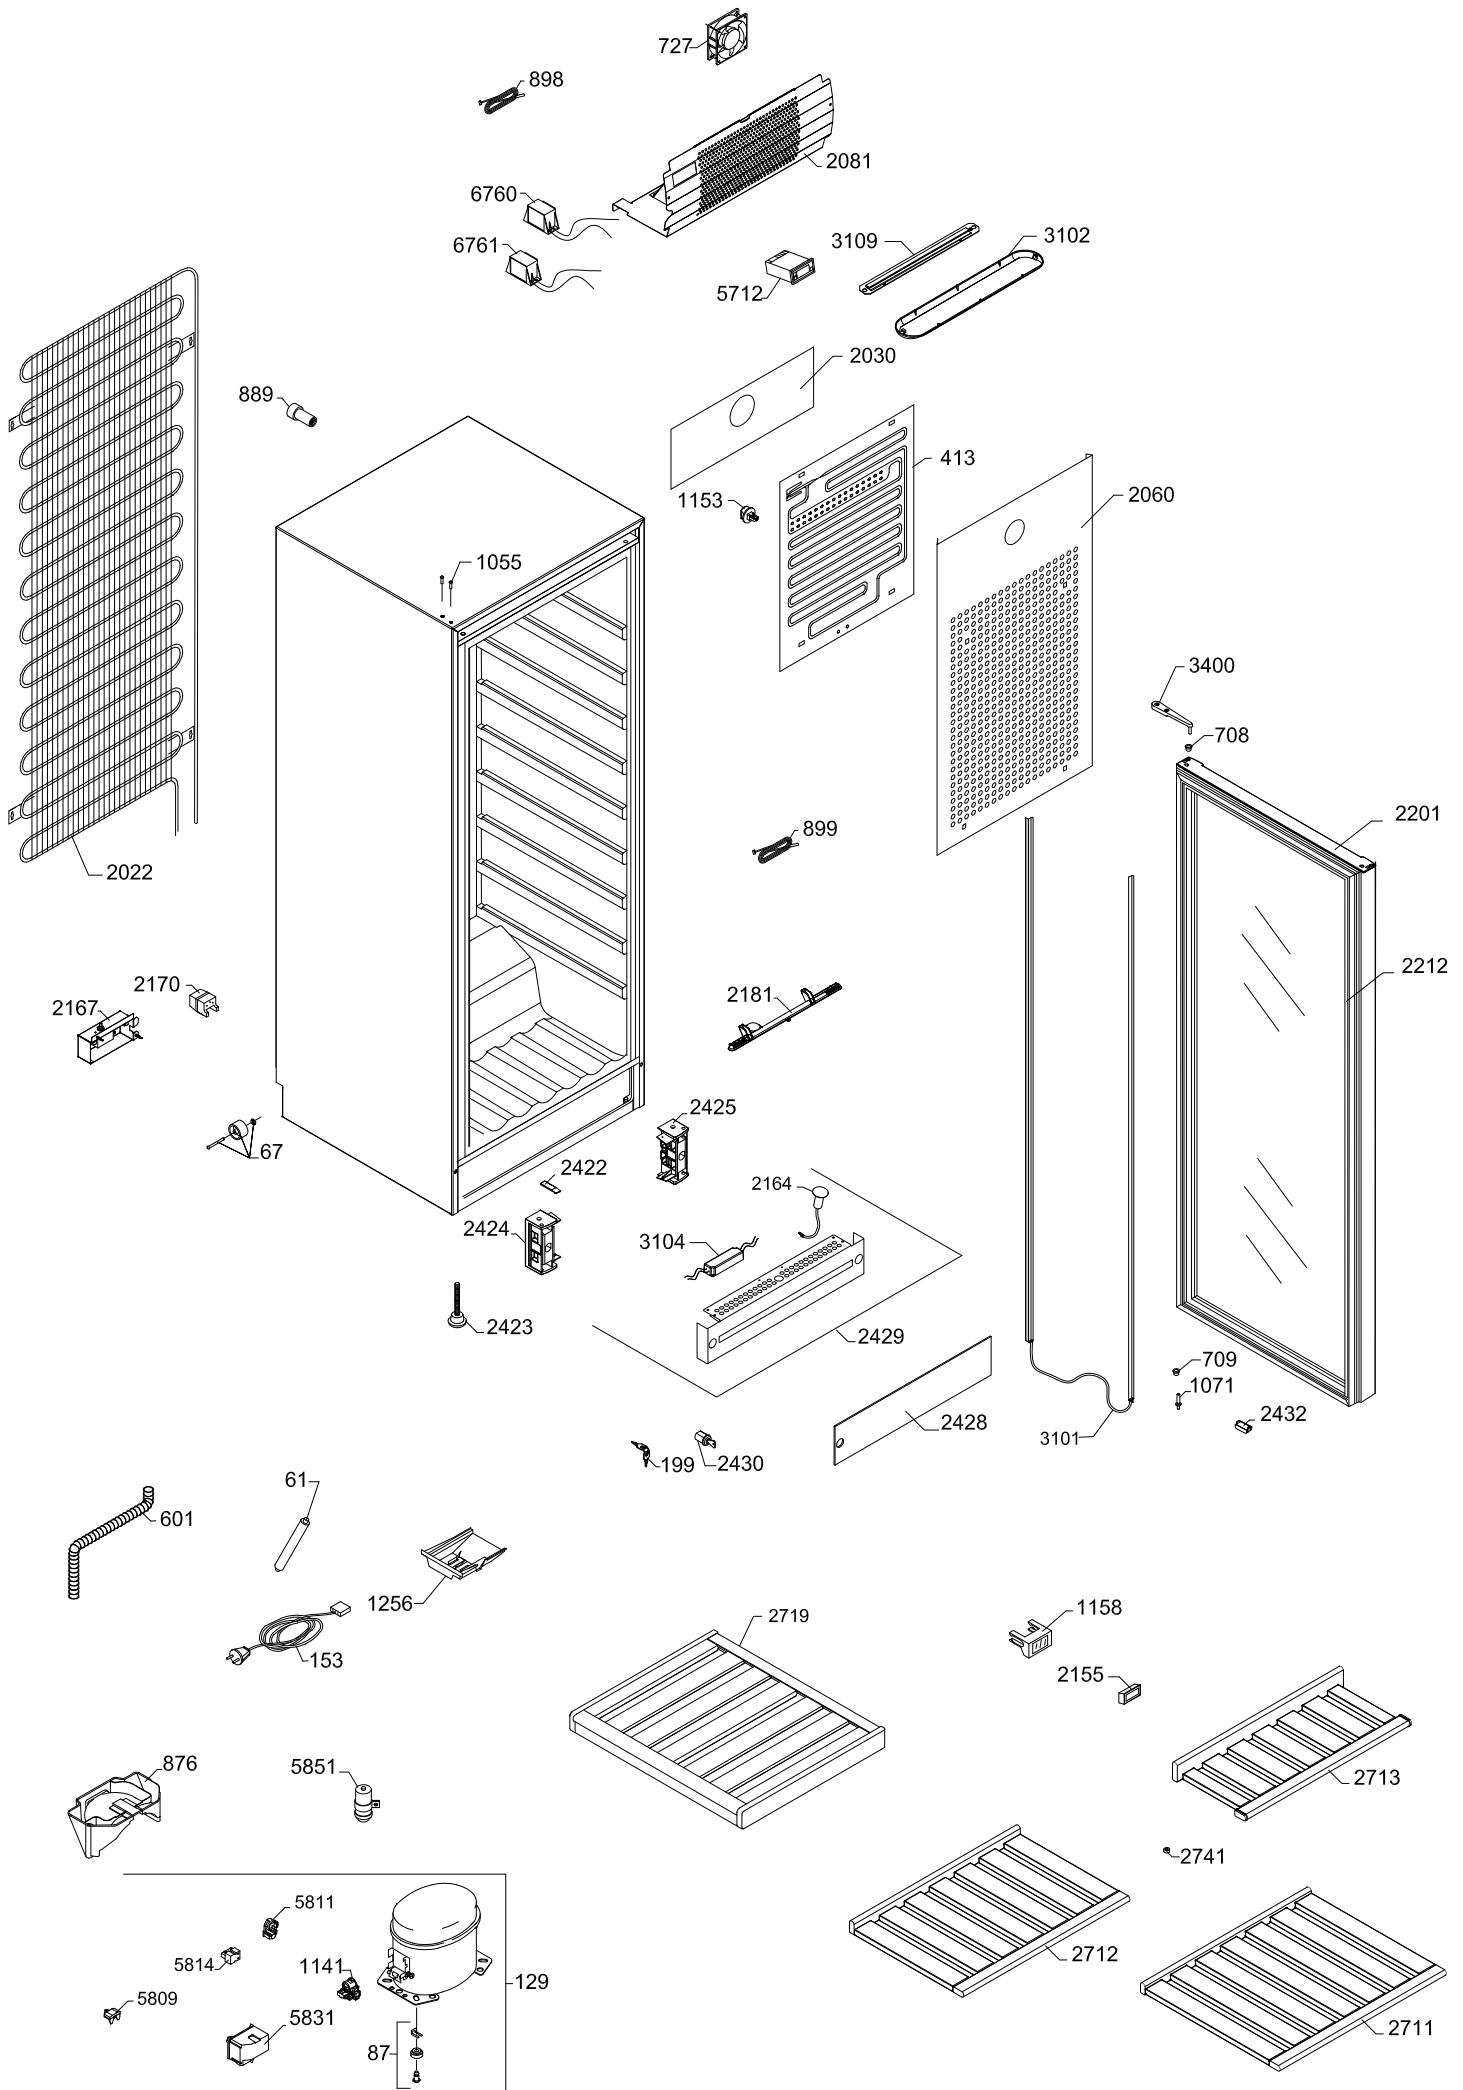

## Weintemperierschrank **WG 155**

[Art. 477700155]

Position	Artikelnummer	Artikelname
0061	0-6538001	Trockner,
0067	0-5235002	Rad , komplett
0087	0-6038175	Fussplattenzubehör,, komplett
0129	8-036038950	Kompressor - HTK 70AA,, Komplet, R600a
0153	7535380	Netzanschlussleitung
0199	0-4838236	Schlüssel, Satz - 2 Stück
0413	6020276-03	Verdampfer
0601	3010823	Tauwasserschlauch
0708	0-52391220103	Buchse - top
0709	0-52387110103	Buchse
0727	0-7039841	Ventilator
0876	5238869	Verdampfungsschale
0889	8470037	Kohlefilter
0898	0-7212056	Thermostatfühler, Lüfterbox
0899	0-7211030	Thermostatfühler, Boden
1071	1510079	Angelzapfen
1153	0-523919402	Halter für Verdampfer
1158	0-A168001	Thermometer, Kühlabteilung
1256	0-7038379	Deckel für Mehrfachstecker
2022	0-6238171	Kondensator
2030	0-8450023	Heizkörper
2060	0-4050031-03	Verteilungsplatte für luft
2081	0-4012261-03	Abdeckung für Ventilator
2155	0-7038655	Thermometer, Kühlabteilung, Celcius
2164	7090346	Schalter für Licht
2167	7090164	Frostsicherung thermostat, Komplet
2170	0-A9301260103	Zwischenstück
2181	0-52395440103	Fühlerabdeckung
2201	0-028000423	Tür, komplett, Glas
2212	0-5239585-03	Dichtungsleiste, 1376mm Tür
2422	3010605-03	Gleitschuh, links + rechts
2423	0-20381290103	Fußschraube
2424	3040357-03	Türangel - links
2425	3040358-03	Türangel - Recht
2428	4010418-03	Glasplatte
2429	A9137090348	Bodenpaneel - komplett
2430	0-A9151272-03	Schloss komplett
2432	1030027	Magnet
2711	0-7438105	Holzfach
2712	0-7438108	Holzfach, Boden
2713	0-7438107	Holzfach
2719	8470795	Ausziehkonsole
2741	0-1050039-03	Stopper für Holtzfach, "Show"
3101	7010213	LED light - tür
3102	0-5239577-23	Lampenabschirmung
3104	7090251	Trafo LPV-20-12
3109	7010137	LED light
3400	0-4050010-03	Scharnier
5712	7020364	Dixell XR70CH
5811	6520204	Anlassanordnung
5831	6520326	Deckel
5851	6520086	Betriebskondensator
6760	0-7039840	Transformator 250mm Kabel - LED Light
6761	0-7039839	Transformator 120mm Kabel . Fan
XXXX	1006212	Wire diagram