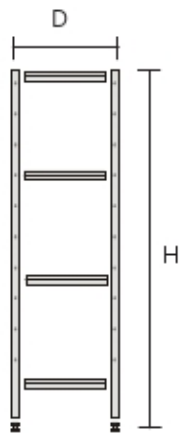

Posts | Montants | Regalleiter

Dimensions Dimensions Aussermasse	Code Code Kode
D x H	
370x1670 H	00902010
370x2000 H	00902011
470x1670 H	00902022
470x2000 H	00902023

Shelves | Etagères | Regalböden

Dimensions Dimensions Aussermasse	Code Code Kode
L x D	
650x370	00902001
770x370	00902002
890x370	00902003
940x370	00902004
1060x370	00902005
1180x370	00902006
1300x370	00902007
1480x370	00902008
1600x370	00902009
650x470	00902013
770x470	00902014
890x470	00902015
940x470	00902016
1060x470	00902017
1180x470	00902018
1300x470	00902019
1480x470	00902020
1600x470	00902021

Angle | Angle | Eckberbindungsleiste

Dimensions Dimensions Aussermasse	Code Code Kode
D	
370	00902012
470	00902024