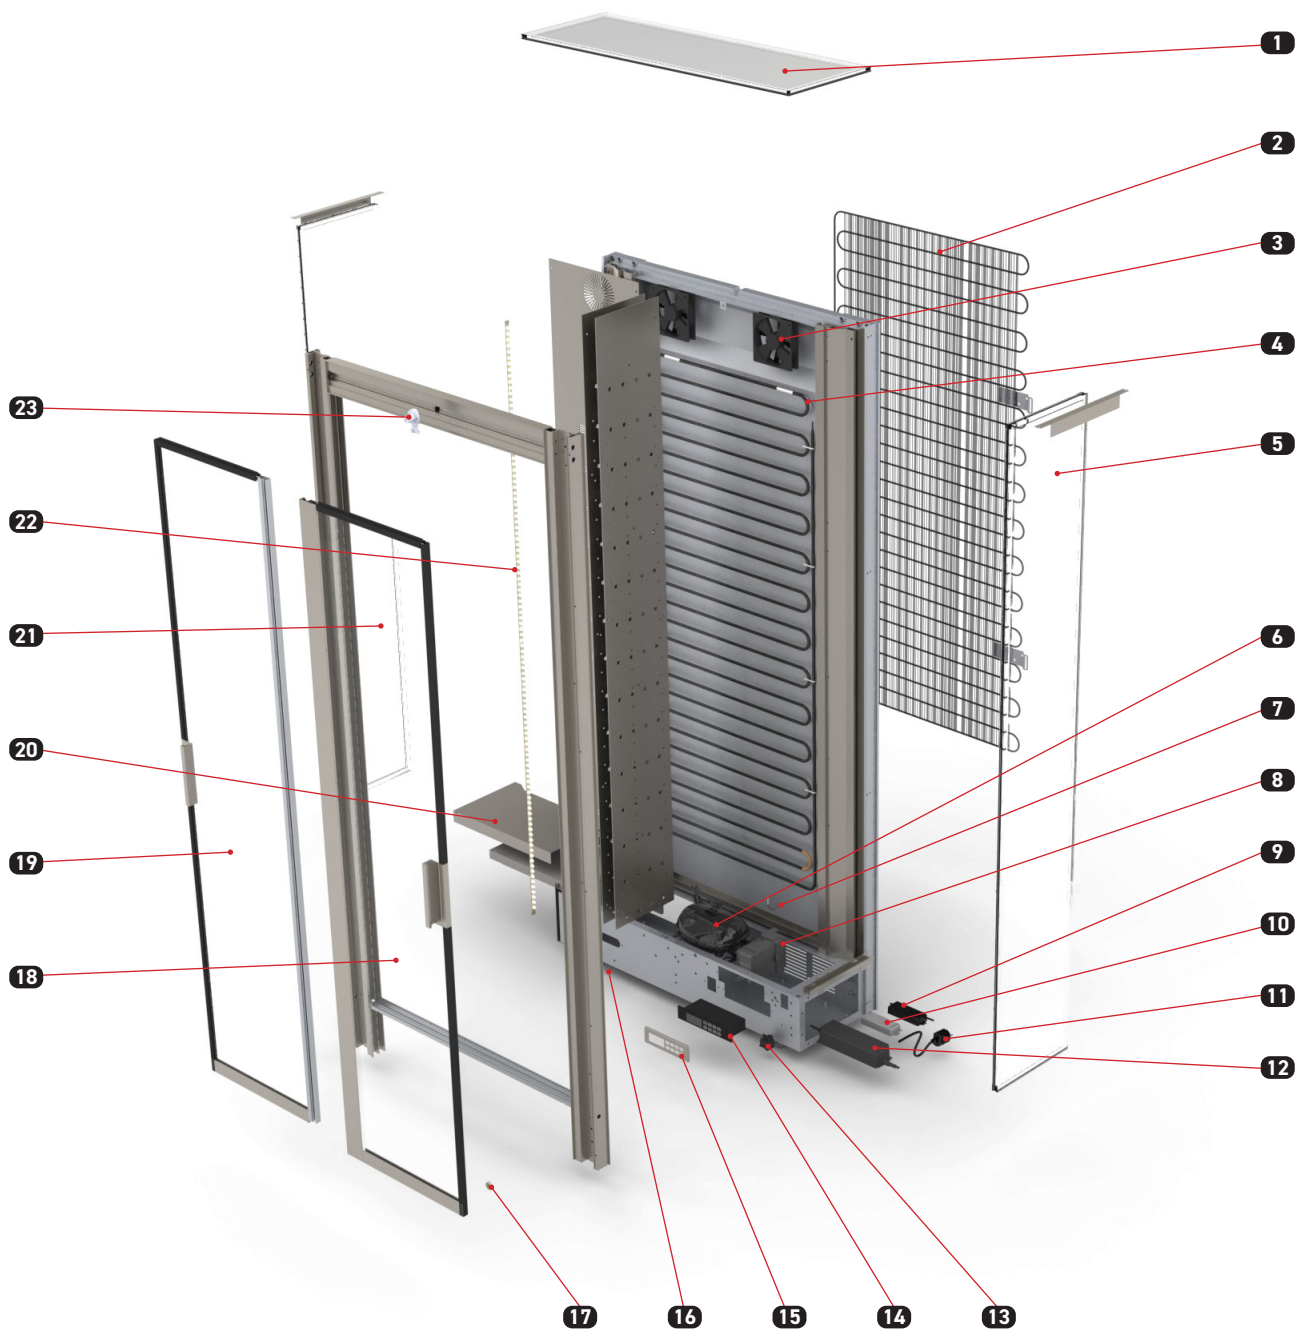

Ersatzteilliste-Explosionszeichnung

Weintemperierschrank **TMV-H10**

[Artikel-Nr.: 446110001]

Code

1 Z-VT-TPH10	6 Z-CE-CPR14-230-INV	11 Z-CE-CAVAL...	16 Z-FE-PD04	21 Z1-FG-H-CLV...
2 Z-CE-CDR03	7 Z-CE-TERDIG04S	12 Z-CE-AL-...	17 Z-S-RTAT	22 Z-CE-LED...
3 Z-CE-VN-12-120	8 Z-CE-INV14-230	13 Z-CE-INTLB	18 Z-S-TV10-ADX...	23 Z-FE-SER...1
4 Z-CE-EVSR03	9 Z-CE-LEDCONT9	14 Z-CE-TERDIG11-...	19 Z-S-TV10-ASX...	
5 Z-VT-SLH10	10 Z-CE-AL-12-...	15 Z-CE-TERDIG11-MA...	20 Z1-FG-H-PF...	