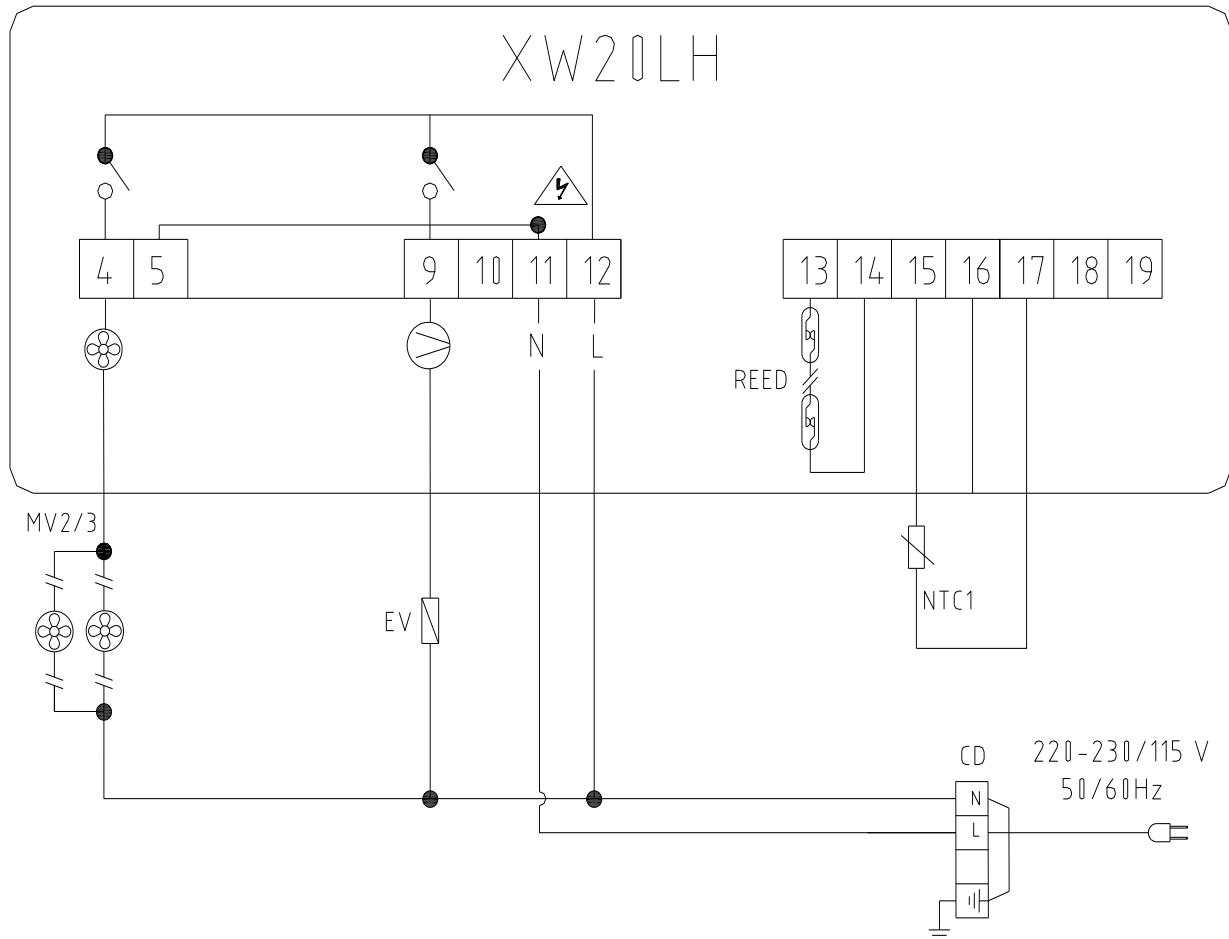

Electric Diagram / Schéma Électrique / Electrisches Schema

N.º EQE00585.00

Modelo/ Modello/ Modelo Model/Modèle/Modell

L's/P1/M8/M11/M16/Z/Q3 - STD

(PT) LEGENDA

MV1	MOTOVENTILADOR CONDENSADOR
MV2,3	MOTOVENTILADOR EVAPORADOR
NTC	SONDA CONTROLO
CD	CAIXA DE DERIVAÇÃO
EV	ELECTROVALVULA DESCONGELAÇÃO

(EN) LEGEND

MV1	CONDENSER FAN
MV2,3	EVAPORATION MOTOR FAN
NTC	CONTROL PROBE
CD	JUNCTION BOX
EV	DEFROSTING ELECTRIC VALVE

(IT) LEGENDA

	MOTOVENTILATORE DEL CONDENSATORE
	MOTOVENTILATORE DELL'EVAPORATORE
	SONDA DI CONTROLLO
	SCATOLA DI GIUNZIONE
	VALVOLA ELETTRICA DI SBRINAMENTO

(FR) LÉGENDE

	VENTILATEUR DU CONDENSEUR
	MOTOVENTILATEUR DE L'ÉVAPORATEUR
	SONDE DE CONTRÔLE
	BOITE DE JONCTION
	SOUPAPE ÉLECTRIQUE DÉCONGÉLATION

(ES) LEYENDA

	MOTOVENTILADOR DEL CONDENSADOR
	MOTOVENTILADOR DEL EVAPORADOR
	SONDA CONTROL
	LA CAJA DE CONEXIONES
	ELECTROVALVULA DE DESESCARCHE

(DE) BILDERKLÄRUNG

	ANHÄNGER DES KONDENSATORS
	VENTILATORMOTOR DES VERDAMPFERS
	KONTROLLE SONDE
	ANSCHLUSSDOSE
	ELEKTRISCHES VENTIL DER ABTAUUNG