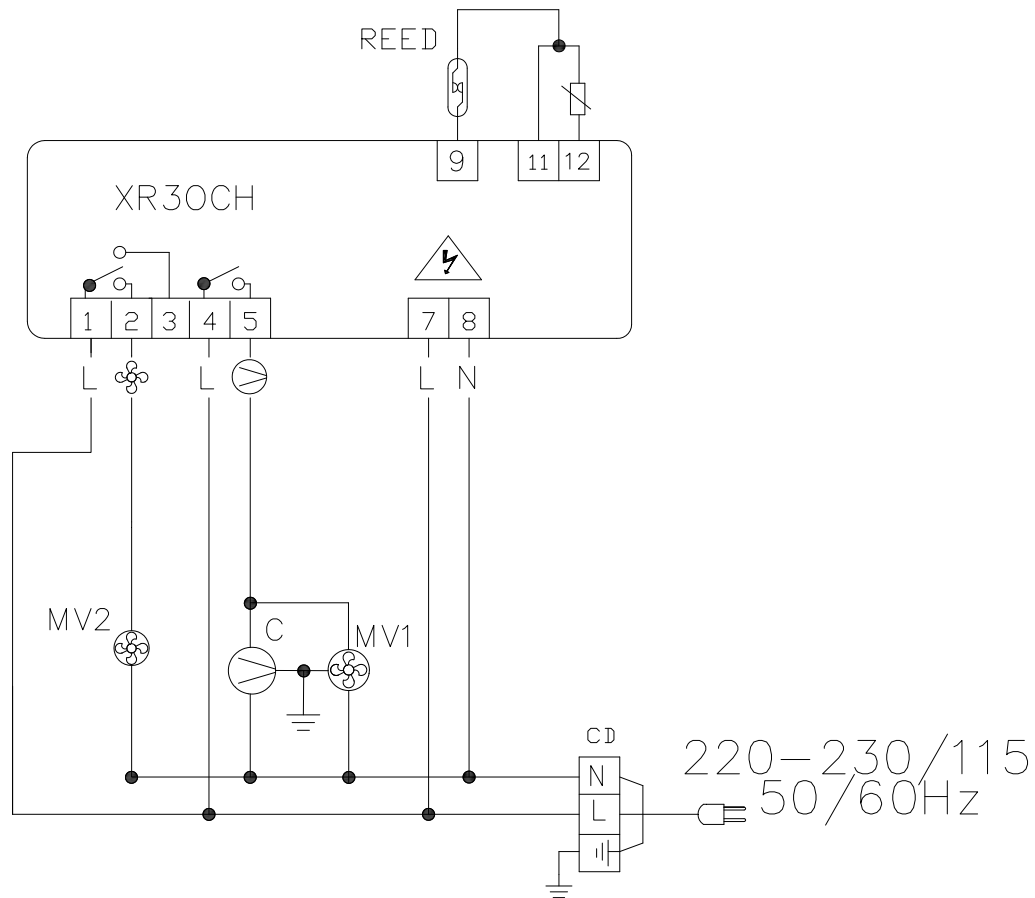

Schaltplan

Pizzakühltisch-Aufsatz A 2560

[Artikel-Nr.: 46710307014-0-G-0]

(PT) LEGENDA

MV 1	VENTILADOR CONDENSADOR
MV 2	VENTILADOR EVAPORADOR
NTC	SONDA CONTROLO
C	COMPRESSOR
CD	CAIXA DE DERIVAÇÃO

(IT) LEGENDA

MV 1	VENTILATORE DEL CONDENSATORE
MV 2	VENTILATORE DELL'EVAPORATORE
NTC	SONDA DI CONTROLLO
C	COMPRESSORE
CD	SCATOLA DI GIUNZIONE

(ES) LEYENDA

MV 1	VENTILADOR DEL CONDENSADOR
MV 2	VENTILADOR DEL EVAPORADOR
NTC	SONDA CONTROL
C	COMPRESOR
CD	LA CAJA DE CONEXIONES